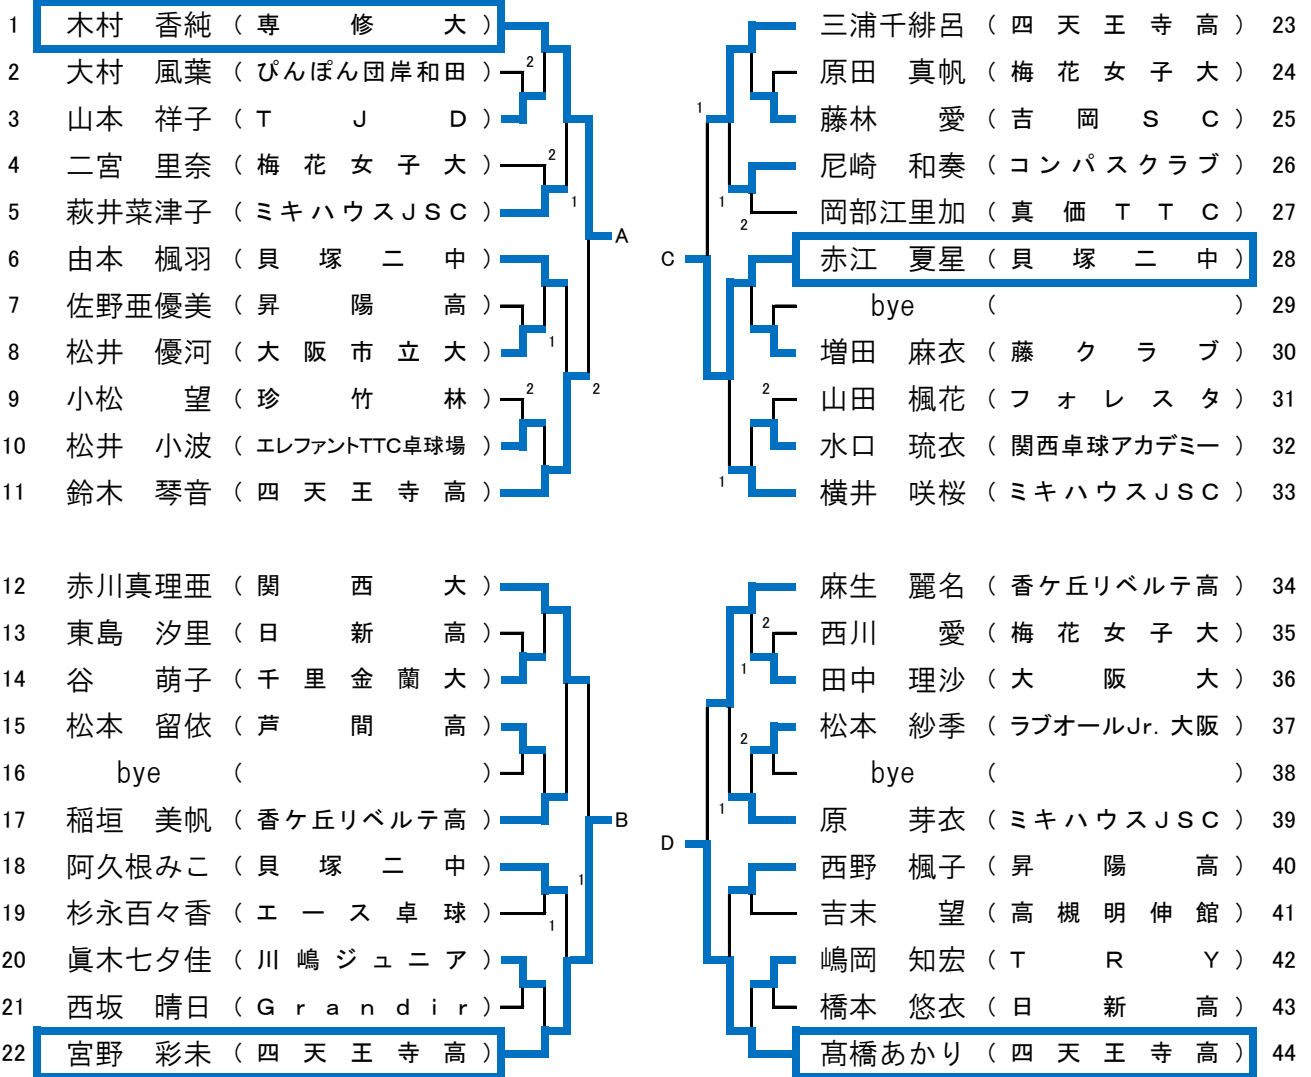

平成30年度全日本卓球選手権大会(一般シングルス・混合ダブルスの部)大阪府予選会
 期日:平成30年10月6日(土) 場所:岸和田市総合体育館 審判長:橋本幸次郎

② 女子シングルス(1)

代表10名
(開催地につき)

9~12位順位トーナメント(ベスト8決定戦敗者による順位トーナメント 9、10位は代表)

11、12位決定戦 ☆11、12位は近畿ブロック予選に出場(11月5日(月)13:00より、エディオンアリーナ大阪(大阪府立体育会館)第2競技場)

11位 大川 千尋 (四天王寺高) 3 — 2 麻生 麗名 (香ヶ丘リベルテ高) 12位

☆13~16位は日本卓球協会ランキング委員会実施マニュアルにより決定します。

13位	三浦千緋呂 (四天王寺高)	2 - 3 麻生	47/50=0.94
14位	赤川真理亜 (関西大)	2 - 3 鈴木	45/48=0.937
15位	大川 真実 (四天王寺高)	0 - 3 宮崎	29/36=0.805
16位	本井 明梨 (四天王寺高)	0 - 3 大川(千)	28/35=0.80

平成30年度全日本卓球選手権大会(一般シングルス・混合ダブルスの部)大阪府予選会
 期日:平成30年10月6日(土) 場所:岸和田市総合体育館 審判長:橋本幸次郎

② 女子シングルス(2)