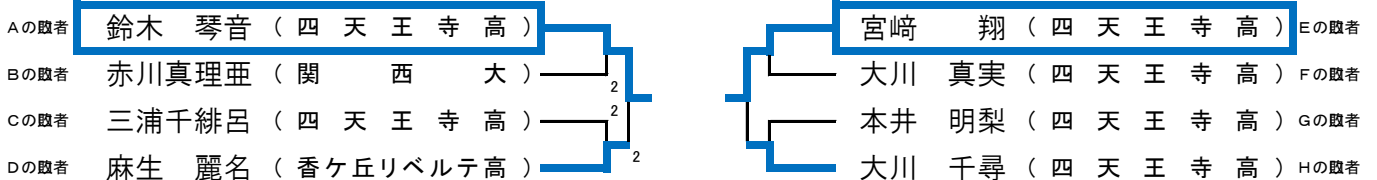

平成30年度全日本卓球選手権大会(一般シングルス・混合ダブルスの部)大阪府予選会
 期日:平成30年10月6日(土) 場所:岸和田市総合体育館 審判長:橋本幸次郎

② 女子シングルス(1)

代表10名
(開催地につき)

9~12位順位トーナメント(ベスト8決定戦敗者による順位トーナメント 9、10位は代表)

11、12位決定戦 ☆11、12位は近畿ブロック予選に出場(11月5日(月)13:00より、エディオンアリーナ大阪(大阪府立体育会館)第2競技場)