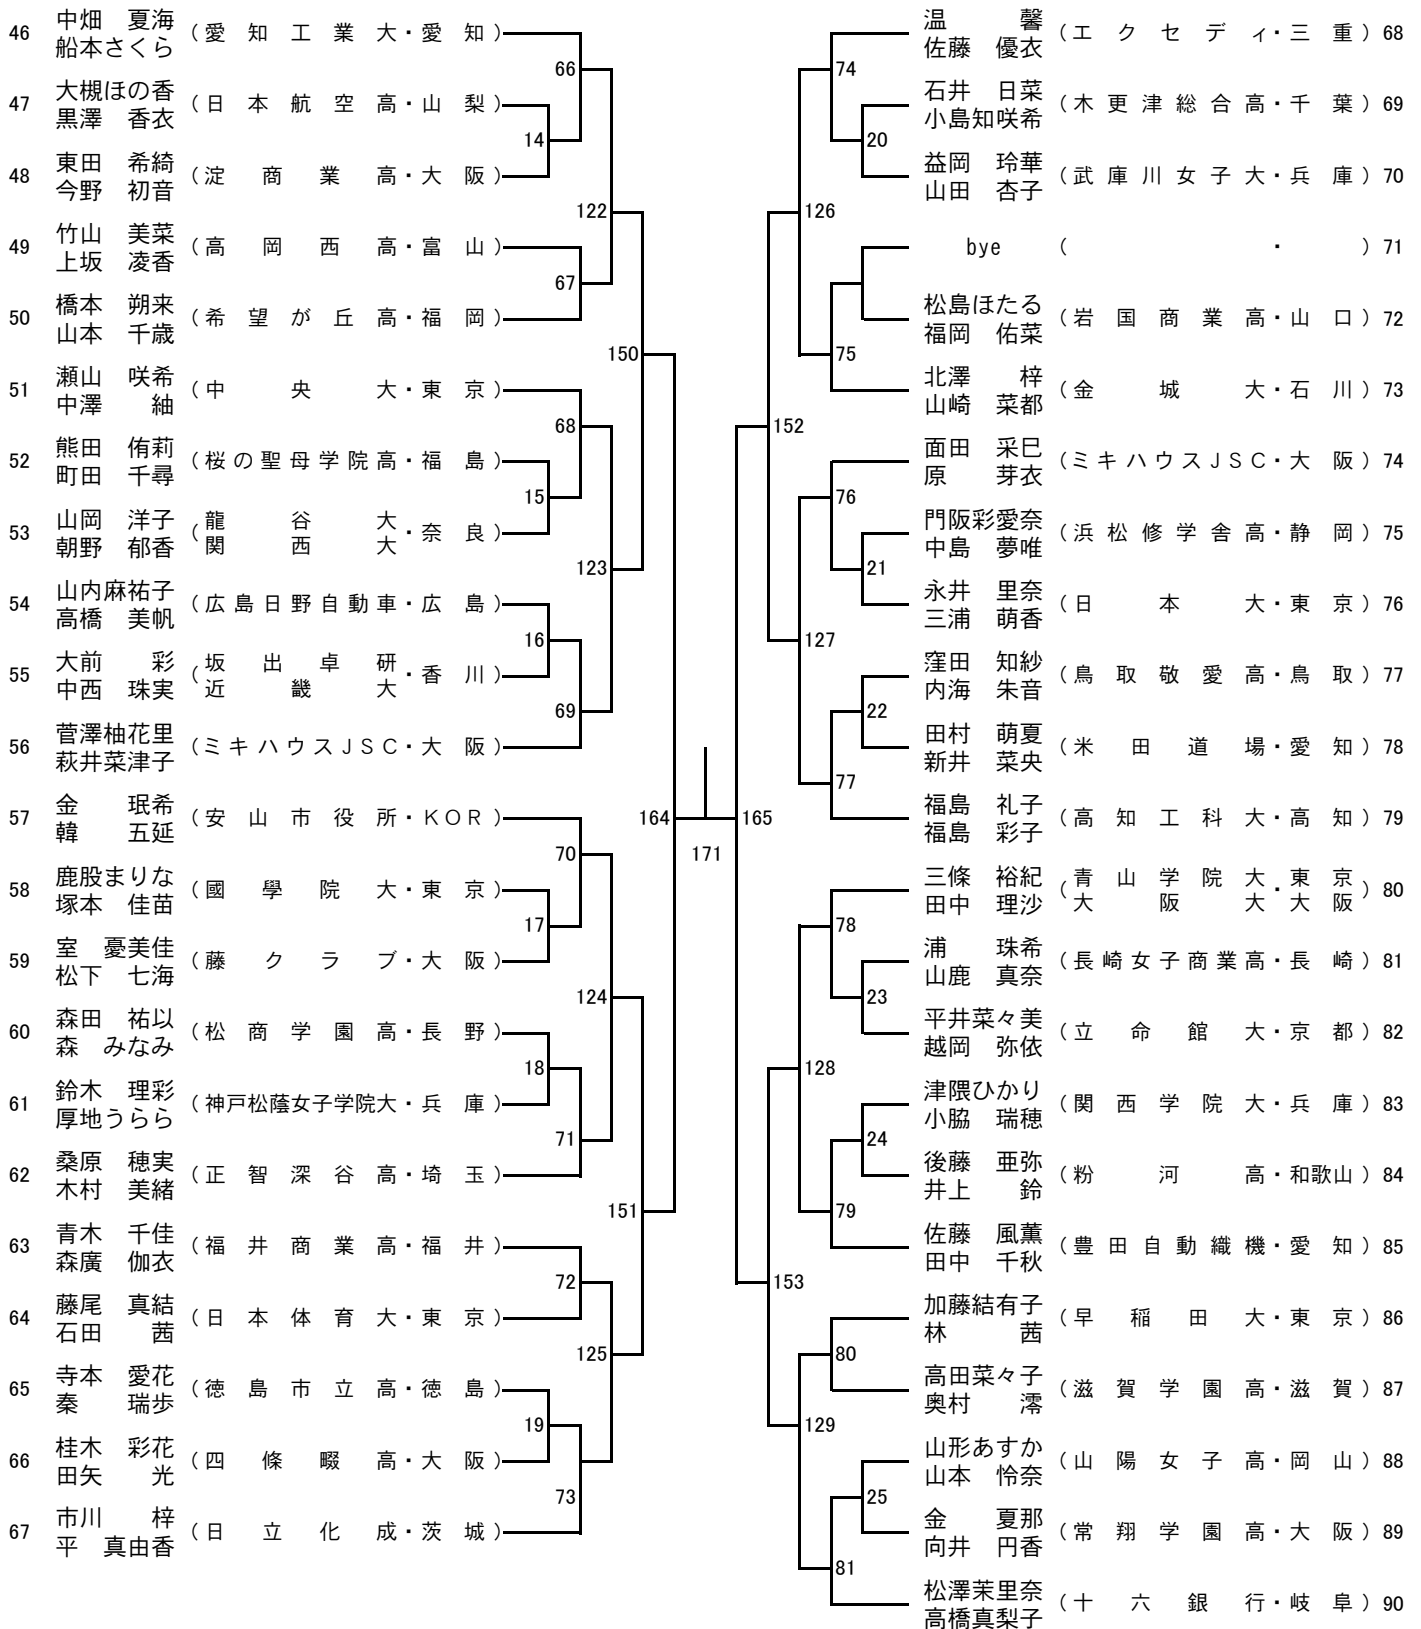

### 女子ダブルス(WD)①

決勝  
176

( . )

( . )

### 女子ダブルス(WD)②

準決勝  
174

( . )

( . )

### 女子ダブルス(WD)③

準決勝  
175

( . )

( . )

### 女子ダブルス(WD)④