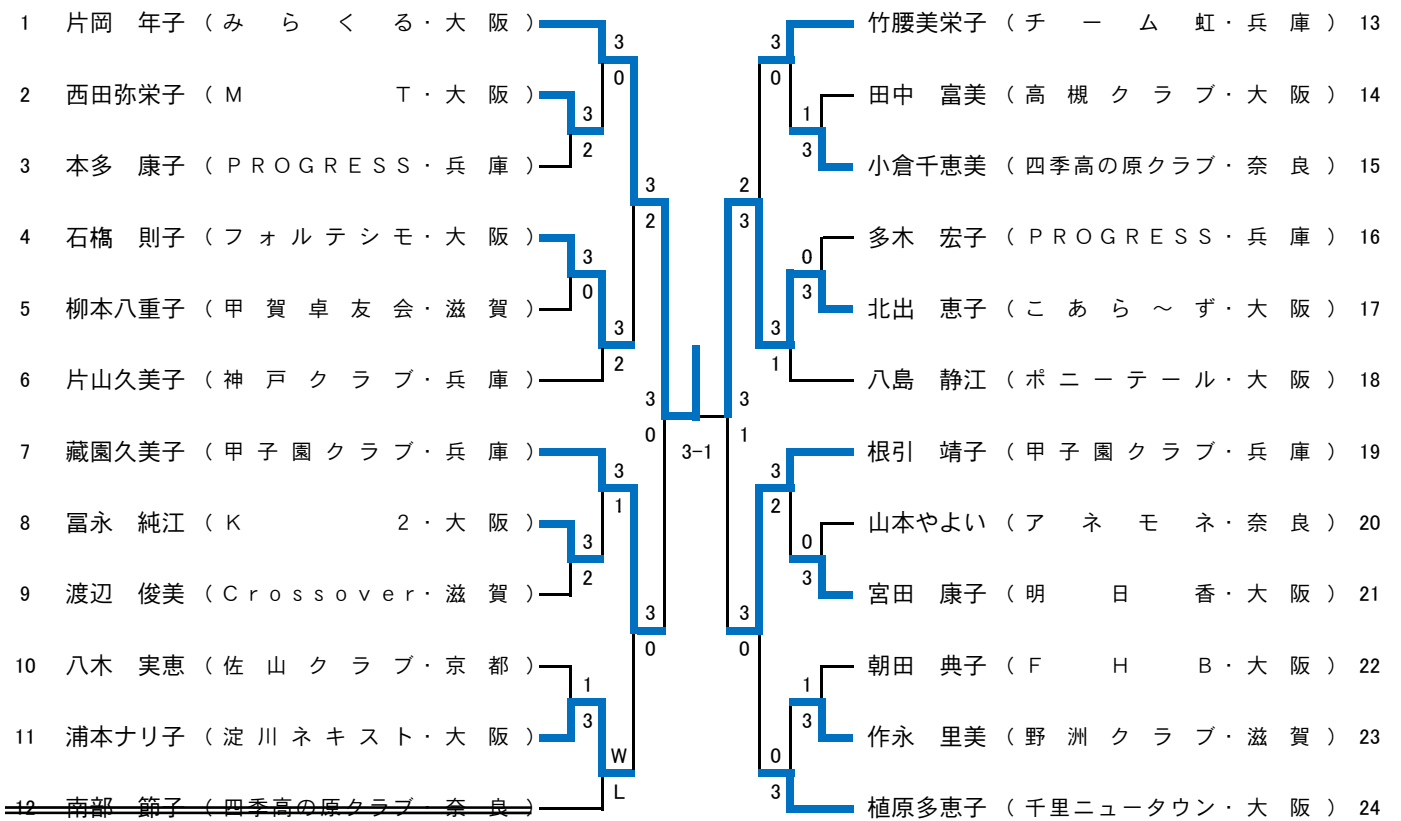

女子ローシックスティ (60W)

女子ハイシックスティ (65W)

1	有田 廣美 (竹の子枚方クラブ・大阪)	3	酒井 佳子 (卓愛フレッシュ・兵庫)	17
2	植田 幸子 (京都悠遊会・京都)	0	辻井三智子 (綾部卓研・京都)	18
3	中迫 俊恵 (アインズ・奈良)	1	佐久間優子 (みらくる・大阪)	19
4	大西 貞子 (神戸フレンズ・兵庫)	3	岡 逸子 (甲南ワークス・滋賀)	20
~~5~~	~~福田 洋子 (いないいないばあ・大阪)~~	~~L~~	久保多恵子 (ピンキューズ・京都)	21
6	佐藤美千恵 (神戸フレンズ・兵庫)	W	平松みどり (M T・大阪)	22
7	山田 順子 (星野クラブ・大阪)	3	桑田利喜子 (スカイブルー・奈良)	23
8	塩塚とし子 (都クラブ・京都)	0	松野美智子 (竹の子枚方クラブ・大阪)	24
9	梶野美佐枝 (星野クラブ・大阪)	3	渡邊みち子 (兵庫卓研・兵庫)	25
10	国友かづ子 (なごみ・京都)	2	木村 正子 (桃源・大阪)	26
11	佐川 清美 (翡翠・大阪)	1	林 俊子 (宇治卓研・京都)	27
12	岡田 茂美 (あみん・兵庫)	3	溝内 町子 (A B C・大阪)	28
13	井上 君代 (スカイブルー・奈良)	3	木村 久子 (シェンリークラブ・兵庫)	29
14	清水 眞理 (ポパイ・大阪)	3	若松 節子 (雅クラブ・京都)	30
15	浮津 静江 (ダイナモ・兵庫)	2	多田 成子 (暇クラブ・大阪)	31
16	中川 順子 (雅クラブ・京都)	3	吉村千恵子 (四季高の原クラブ・奈良)	32