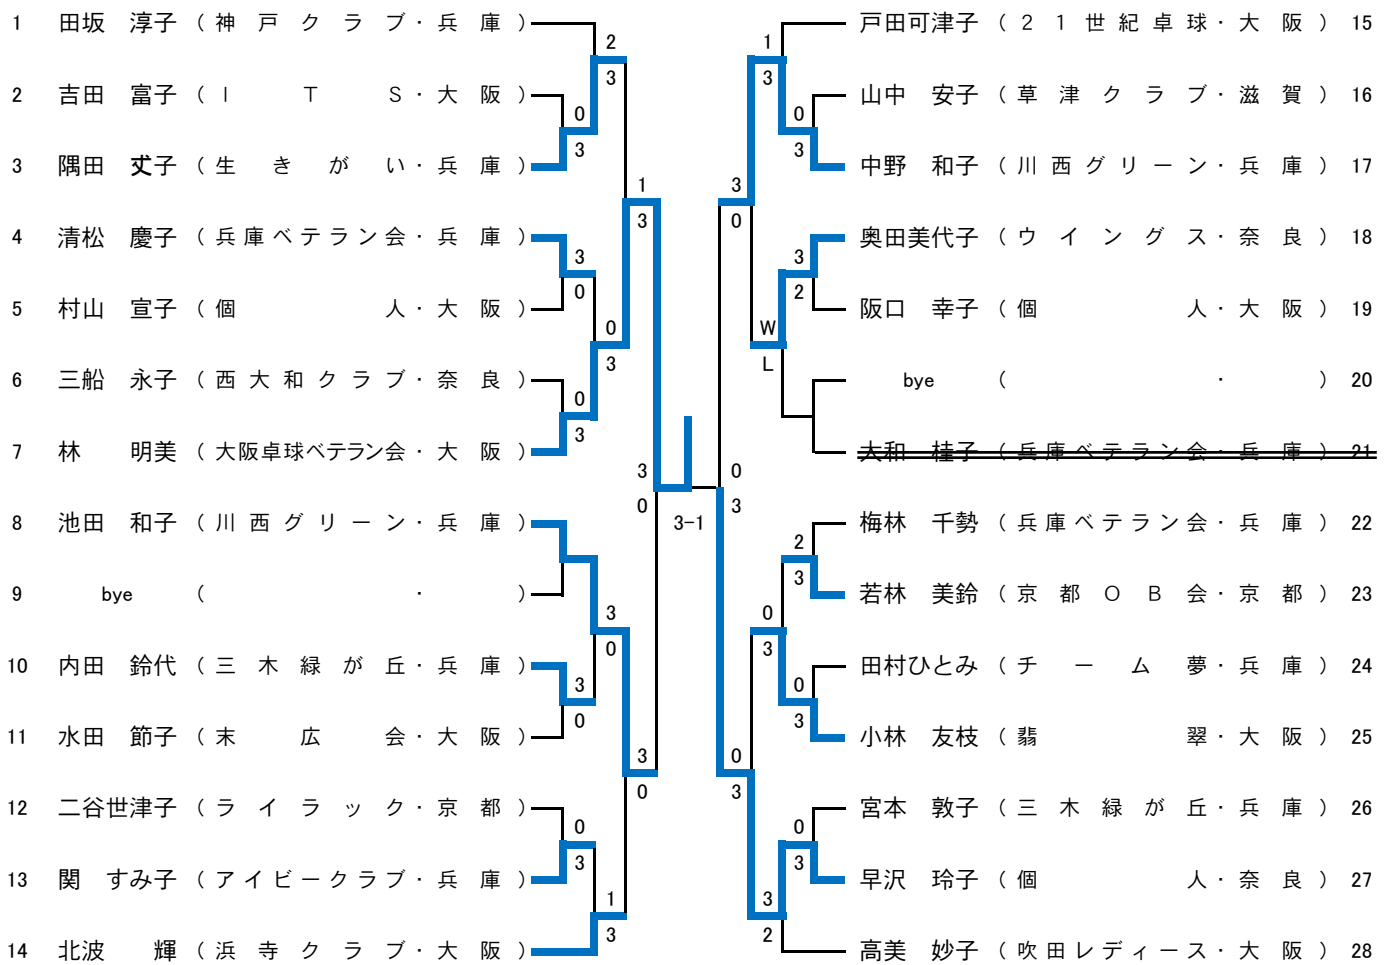

女子エイティ (80W)