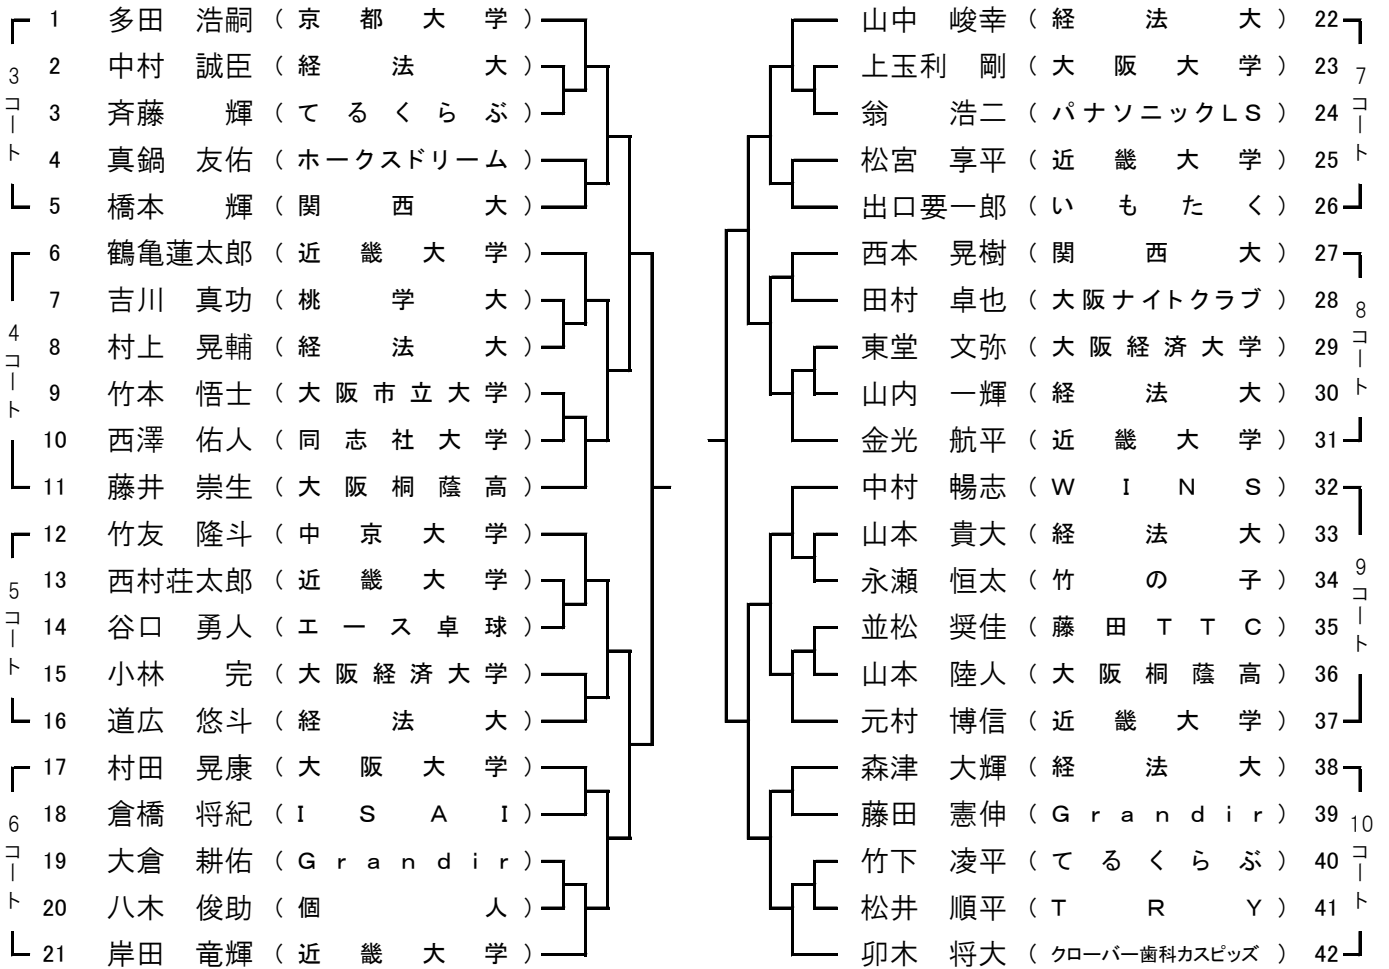

③ 男子ダブルス

代表3組

□はサイドに記載のコートでの第1試合審判

3位決定戦

() () () ()

① 男子シングルス1

代表6名

A~Dの敗者による5~8位決定戦

5位・6位は代表

| | 名 前 | | | | | 得点 | 順位 |
|---|-----|--|--|--|--|----|----|
| A | () | | | | | | |
| B | () | | | | | | |
| C | () | | | | | | |
| D | () | | | | | | |

① 男子シングルス2

| | | | | | | |
|----|---------------------|--------------------|--------------------|------------------|---------------|----|
| 11 | 43 | 矢吹 悠 (近畿大学) | | 64 | 石井 貴大 (経法大) | 15 |
| 44 | 高藤 大空 (藤田 TTC) | 65 | | 金子 竜也 (ホークスドリーム) | | |
| 45 | 吉川 博晶 (絆) | 66 | | 池田 慶祐 (藤田 TTC) | | |
| 46 | 川口慎太郎 (Grandir) | 67 | | 西原 孝 (てるくらぶ) | | |
| 47 | 堀本真之介 (経法大) | 68 | | 中澤 英輝 (近畿大学) | | |
| 48 | 佐々木盛将 (同志社大学) | 69 | | 宮本 卓也 (WINS) | | |
| 49 | 溝口慧太郎 (近畿大学) | 70 | | 石橋 魁斗 (経法大) | | |
| 12 | 50 | 白川 瑞貴 (経法大) | | 71 | 正木 志 (金ちゃん卓球) | 16 |
| 51 | 藤本健太郎 (大阪経済大学) | 72 | | 皆吉 大樹 (大阪経済大学) | | |
| 52 | 前垣 雄隆 (大阪大学) | 73 | | 杉山 孝知 (関西大) | | |
| 53 | 仲舘 一輝 (WINS) | 74 | | 太田 周志 (近畿大学) | | |
| 54 | 白土 星雅 (経法大) | 75 | | 圓光 哲也 (桃学大) | | |
| 13 | 55 | 迫田 樹 (FLYING CATS) | | 76 | 松嶋 快斗 (経法大) | 17 |
| 56 | 松浦 陽人 (大阪桐蔭高) | 77 | | 阪本遼太郎 (同志社大学) | | |
| 57 | 井上 琢洋 (パナソニックLS) | 78 | 栗村 太知 (神須学園高校) | | | |
| 58 | 喜多 透 (近畿大学) | 79 | 坂本 信斗 (いもたく) | | | |
| 59 | 西田 興史 (龍谷大学) | 80 | 中野 鴻 (大阪桐蔭高) | | | |
| 14 | 60 | 北島 慎也 (大阪ナイトクラブ) | 81 | 高橋 竜大 (経法大) | 18 | |
| 61 | 嘉本 祥万 (経法大) | 82 | 豊島 誠 (近畿大学) | | | |
| 62 | 教野 由馬 (桃学大) | 83 | 黒岡 実大 (大阪経済大学) | | | |
| 63 | 松下 大星 (クローバー歯科カスピズ) | 84 | 江藤 慧 (クローバー歯科カスピズ) | | | |

5~8位は(公財)日本卓球協会ランキングマニュアルにより決定