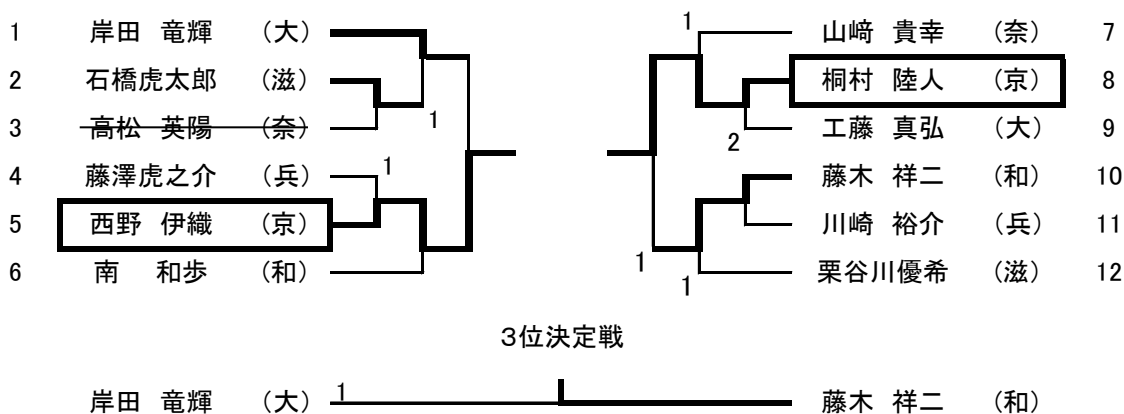

# 2019年度全日本卓球選手権大会近畿地区予選会

2019年11月6日(水)  
 於大阪府立体育会館第2  
 審判長 森田 静江

### 【男子】 (口が代表)