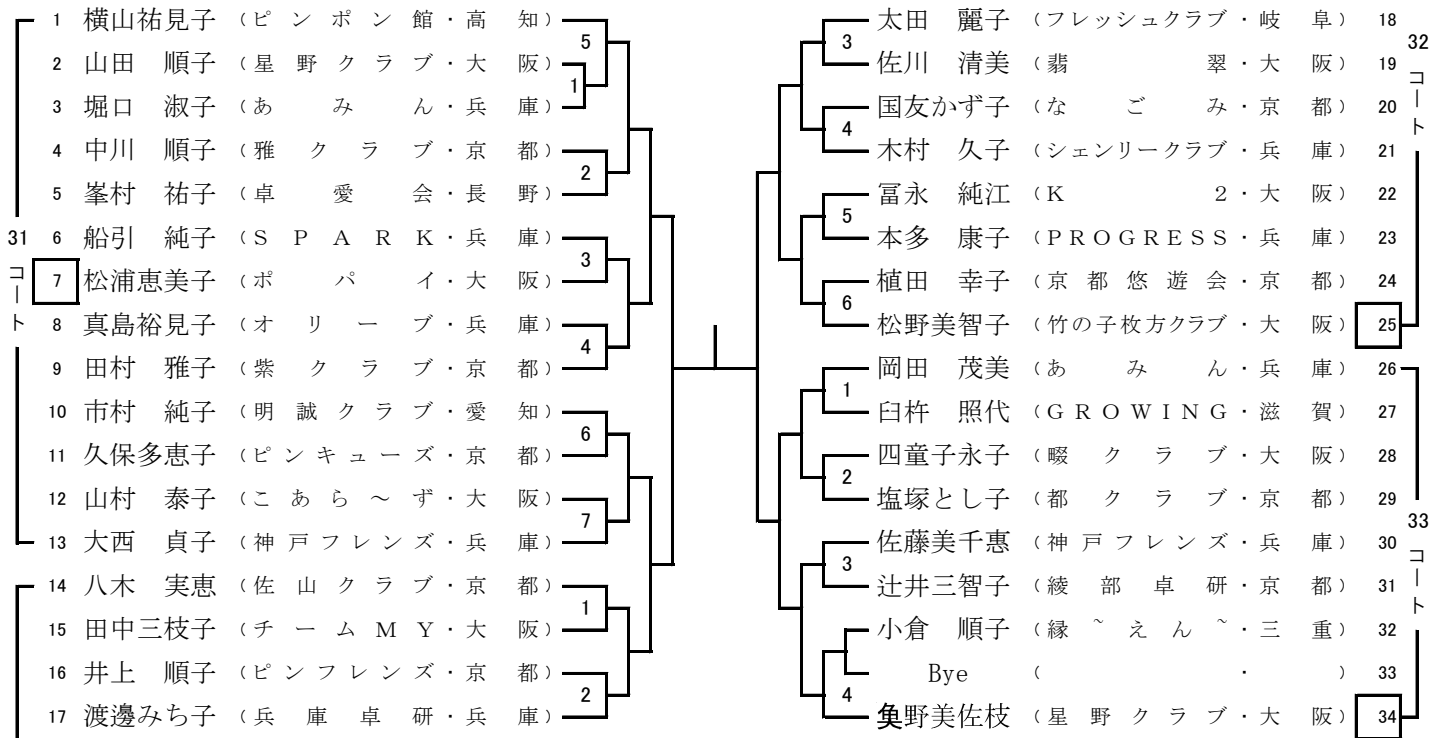

⑩ 女子 65 歳 以上

□印第 1 試合の審判