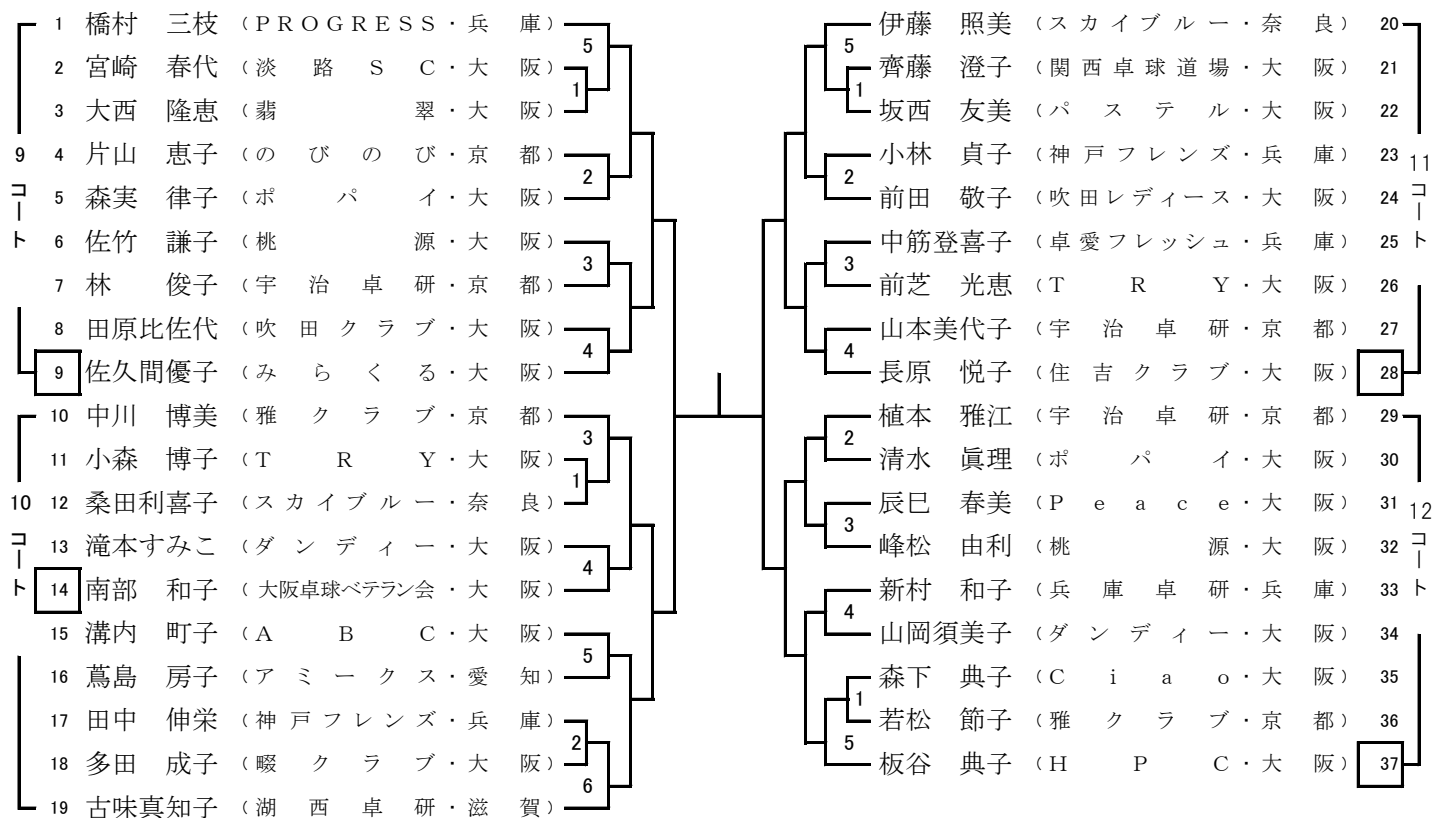

⑧ 女子 60 歳 以上

□印第 1 試合の審判

⑩ 女子 65 歳 以上

□印第 1 試合の審判

⑫ 女子 70 歳 以上

□印第 1 試合の審判

【第2競技場】

⑭ 女子 75 歳 以上

□印第 1 試合の審判

【第 2 競技場】