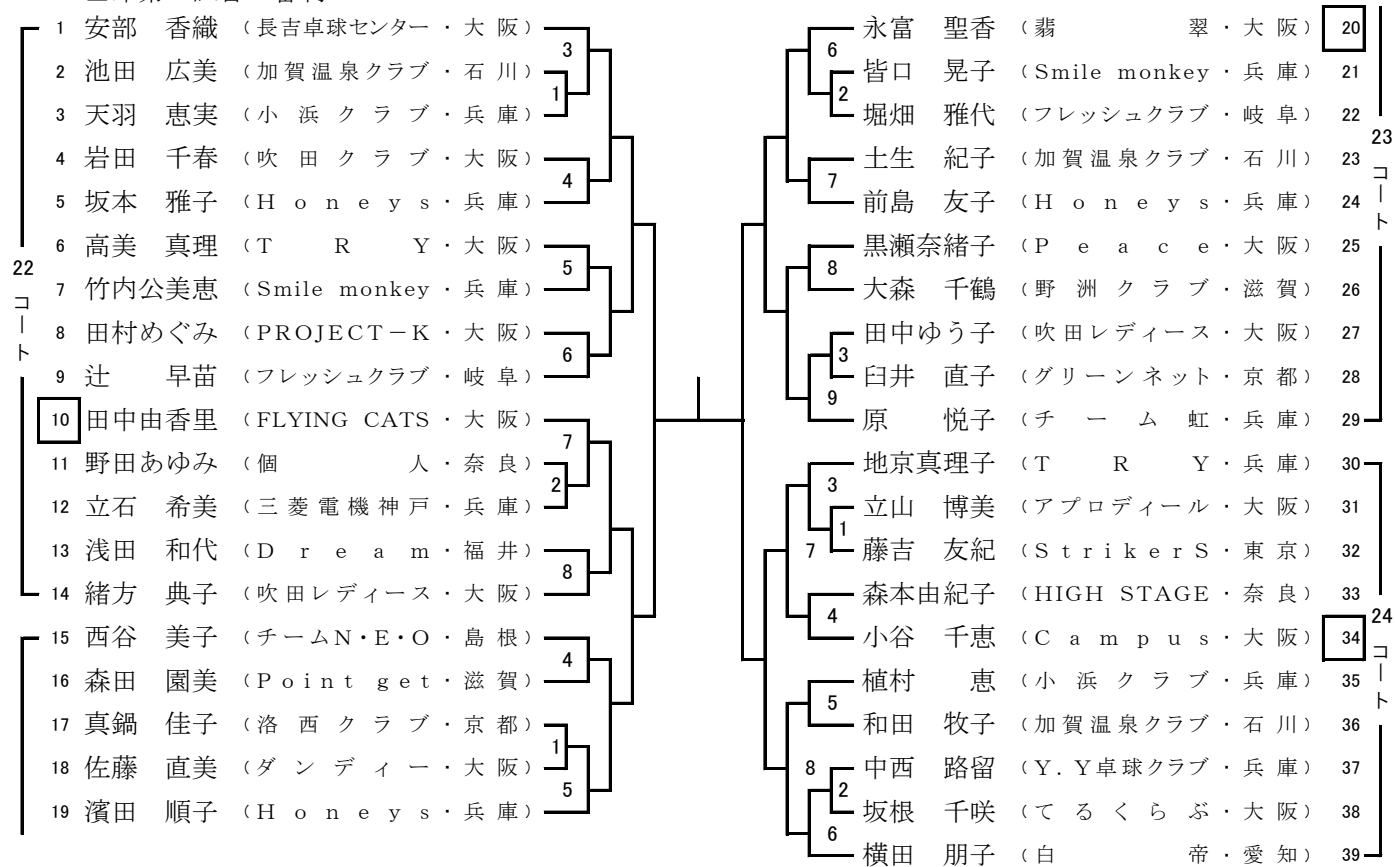

② 女子 30 歳 以 上

□印第 1 試合の審判

21コート

④ 女子 40 歳 以上

□印第1試合の審判

⑥ 女子 50 歳 以上

□印第 1 試合の審判

| | | | | | | |
|----|-----------|-------------------|---|-------|-------------------|--------|
| 1 | 山内 博美 | (サクセス・愛知) | 5 | 水野久美子 | (サクセス・愛知) | 37 |
| 2 | 松川 眞弓 | (Point get・滋賀) | 1 | 近澤 邦子 | (TRY・大阪) | 38 |
| 3 | 西野 明子 | (フォレスト・大阪) | 2 | 三村 益枝 | (南港クラブ・大阪) | 39 |
| 4 | 服部 典子 | (神戸クラブ・兵庫) | 2 | 東 弥恵子 | (PROGRESS・兵庫) | 40 28 |
| 5 | 西岡小百合 | (ガンバ・大阪) | 3 | 久保 仁美 | (長吉卓球センター・大阪) | 41 コート |
| 25 | 6 浅井 浩子 | (いないいないばあ・大阪) | 3 | 加島ゆかり | (神戸クラブ・兵庫) | 42 ト |
| 7 | 弓削しのぶ | (エース卓球・大阪) | 4 | 中谷 好美 | (福井クラブ・大阪) | 43 |
| 8 | 中田 美穂 | (ロックフォルティ・兵庫) | 4 | 奥田 尚美 | (上野クラブ・三重) | 44 |
| 9 | 笹川伊都子 | (長吉卓球センター・大阪) | 6 | 赤松 杏子 | (パステル・大阪) | 45 |
| 10 | 大浦 美和 | (パステル・大阪) | 3 | 中村加津代 | (Shaka Taku・大阪) | 46 |
| 11 | 芦谷 昌美 | (淀川ネクスト・大阪) | 4 | 谷 麻理香 | (エース卓球・大阪) | 47 |
| 12 | 斎藤 括美 | (福井クラブ・大阪) | 5 | 伊藤 永子 | (神戸フレンズ・兵庫) | 48 |
| 13 | 松本 由香 | (神戸フレンズ・兵庫) | 1 | 後藤智恵子 | (PROJECT-K・大阪) | 49 |
| 14 | 長尾 哉子 | (豊中卓球クラブ・大阪) | 4 | 巽 容子 | (いないいないばあ・大阪) | 50 |
| 15 | 平岡 裕代 | (都クラブ・京都) | 6 | 高阪 正枝 | (滋賀フレンズ・滋賀) | 51 |
| 16 | 唐渡 圭子 | (Ciao・大阪) | 1 | 田村由美子 | (Smile monkey・兵庫) | 52 29 |
| 17 | 鶴飼真夕弓 | (海蔵クラブ・三重) | 4 | 河西久美子 | (大阪春麗・大阪) | 53 コート |
| 18 | 山下 容子 | (チョコミルク・大阪) | 5 | 岩田 公恵 | (豊中卓球クラブ・大阪) | 54 |
| 19 | 新熊 里江 | (長吉卓球センター・大阪) | 7 | 善山ゆかり | (HPC・大阪) | 55 |
| 20 | 西岡 久美 | (Smile monkey・兵庫) | 2 | 村田 美枝 | (アプロディール・大阪) | 56 |
| 21 | 小中 幸子 | (TRY・大阪) | 8 | 杉江さとみ | (東海カトレア・愛知) | 57 |
| 22 | 林 みどり | (スピリット・大阪) | 2 | 織田 正子 | (卓愛フレッシュ・兵庫) | 58 |
| 23 | 原田亜矢子 | (豊中卓球クラブ・大阪) | 3 | 山岡 香里 | (長吉卓球センター・大阪) | 59 |
| 24 | 新谷 由美 | (Honey's・兵庫) | 2 | 小山 泰枝 | (翡翠・大阪) | 60 |
| 25 | 北西 志保 | (星野クラブ・大阪) | 3 | 諸岡佐千子 | (ロックフォルティ・兵庫) | 61 |
| 26 | 中島 朝未 | (クローバー・愛知) | 3 | 有吉 真琴 | (FHB・大阪) | 62 |
| 27 | 白川 佳子 | (Peace・大阪) | 4 | 岡 千与美 | (ユース・リゲイン・岡山) | 63 |
| 28 | 辻井 良美 | (Shaka Taku・大阪) | 4 | 三ツ塚桂子 | (チョコミルク・大阪) | 64 |
| 29 | 大上 幸代 | (神友クラブ・兵庫) | 5 | 森田 智美 | (クローバー・愛知) | 65 30 |
| 30 | 佐々森直美 | (丸二・広島) | 6 | 紀平さとえ | (TRY・大阪) | 66 コート |
| 27 | 31 長谷田みゆき | (みらくる・大阪) | 6 | 美濃 恵子 | (フォレスト・大阪) | 67 ト |
| 32 | 那須真由美 | (明誠アレンジ・愛知) | 1 | 田口貴実子 | (パステル・大阪) | 68 |
| 33 | 藤本 幸子 | (パステル・大阪) | 7 | 船山美由貴 | (Point get・滋賀) | 69 |
| 34 | 平尾 知子 | (KTOクラブD・兵庫) | 1 | 上野 彰子 | (チームアフェクト・大阪) | 70 |
| 35 | 竹森伊佐代 | (海陽体育協会・徳島) | 5 | 山内 智子 | (ピンフレンズ・京都) | 71 |
| 36 | 金野眞智子 | (HPC・大阪) | 7 | 鳥取 淳子 | (チーム虹・兵庫) | 72 |