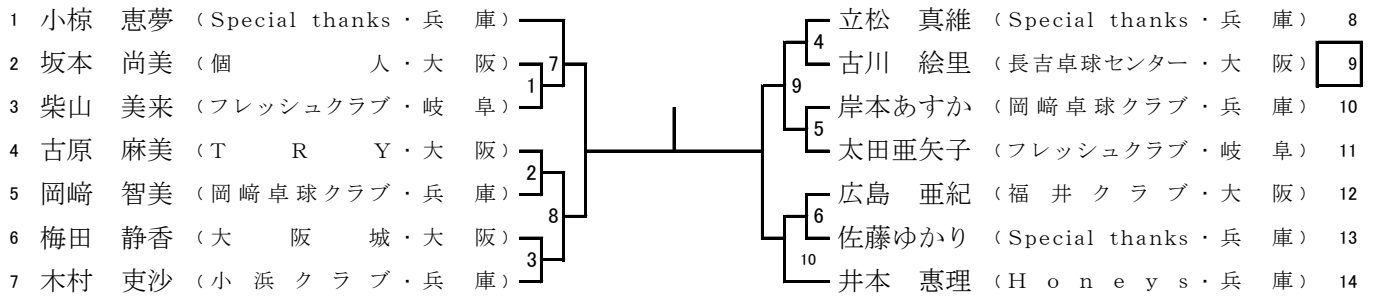

② 女子 30 歳 以 上

□印第 1 試合の審判

21コート

④ 女子 40 歳 以上

□印第1試合の審判

⑥ 女子 50 歳 以上

□印第 1 試合の審判

| | | | | | | |
|----|-----------|-------------------|---|-------|-------------------|--------|
| 1 | 山内 博美 | (サクセス・愛知) | 5 | 水野久美子 | (サクセス・愛知) | 37 |
| 2 | 松川 眞弓 | (Point get・滋賀) | 1 | 近澤 邦子 | (TRY・大阪) | 38 |
| 3 | 西野 明子 | (フォレスト・大阪) | 2 | 三村 益枝 | (南港クラブ・大阪) | 39 |
| 4 | 服部 典子 | (神戸クラブ・兵庫) | 2 | 東 弥恵子 | (PROGRESS・兵庫) | 40 28 |
| 5 | 西岡小百合 | (ガンバ・大阪) | 3 | 久保 仁美 | (長吉卓球センター・大阪) | 41 コート |
| 25 | 6 浅井 浩子 | (いないいないばあ・大阪) | 3 | 加島ゆかり | (神戸クラブ・兵庫) | 42 ト |
| 7 | 弓削しのぶ | (エース卓球・大阪) | 4 | 中谷 好美 | (福井クラブ・大阪) | 43 |
| 8 | 中田 美穂 | (ロックフォルティ・兵庫) | 4 | 奥田 尚美 | (上野クラブ・三重) | 44 |
| 9 | 笹川伊都子 | (長吉卓球センター・大阪) | 6 | 赤松 杏子 | (パステル・大阪) | 45 |
| 10 | 大浦 美和 | (パステル・大阪) | 3 | 中村加津代 | (Shaka Taku・大阪) | 46 |
| 11 | 芦谷 昌美 | (淀川ネクスト・大阪) | 4 | 谷 麻理香 | (エース卓球・大阪) | 47 |
| 12 | 斎藤 括美 | (福井クラブ・大阪) | 5 | 伊藤 永子 | (神戸フレンズ・兵庫) | 48 |
| 13 | 松本 由香 | (神戸フレンズ・兵庫) | 1 | 後藤智恵子 | (PROJECT-K・大阪) | 49 |
| 14 | 長尾 哉子 | (豊中卓球クラブ・大阪) | 4 | 巽 容子 | (いないいないばあ・大阪) | 50 |
| 15 | 平岡 裕代 | (都クラブ・京都) | 6 | 高阪 正枝 | (滋賀フレンズ・滋賀) | 51 |
| 16 | 唐渡 圭子 | (Ciao・大阪) | 1 | 田村由美子 | (Smile monkey・兵庫) | 52 29 |
| 17 | 鶴飼真夕弓 | (海蔵クラブ・三重) | 4 | 河西久美子 | (大阪春麗・大阪) | 53 コート |
| 18 | 山下 容子 | (チョコミルク・大阪) | 5 | 岩田 公恵 | (豊中卓球クラブ・大阪) | 54 |
| 19 | 新熊 里江 | (長吉卓球センター・大阪) | 7 | 善山ゆかり | (HPC・大阪) | 55 |
| 20 | 西岡 久美 | (Smile monkey・兵庫) | 2 | 村田 美枝 | (アプロディール・大阪) | 56 |
| 21 | 小中 幸子 | (TRY・大阪) | 8 | 杉江さとみ | (東海カトレア・愛知) | 57 |
| 22 | 林 みどり | (スピリット・大阪) | 2 | 織田 正子 | (卓愛フレッシュ・兵庫) | 58 |
| 23 | 原田亜矢子 | (豊中卓球クラブ・大阪) | 3 | 山岡 香里 | (長吉卓球センター・大阪) | 59 |
| 24 | 新谷 由美 | (Honey's・兵庫) | 2 | 小山 泰枝 | (翡翠・大阪) | 60 |
| 25 | 北西 志保 | (星野クラブ・大阪) | 3 | 諸岡佐千子 | (ロックフォルティ・兵庫) | 61 |
| 26 | 中島 朝未 | (クローバー・愛知) | 3 | 有吉 真琴 | (FHB・大阪) | 62 |
| 27 | 白川 佳子 | (Peace・大阪) | 4 | 岡 千与美 | (ユース・リゲイン・岡山) | 63 |
| 28 | 辻井 良美 | (Shaka Taku・大阪) | 4 | 三ツ塚桂子 | (チョコミルク・大阪) | 64 |
| 29 | 大上 幸代 | (神友クラブ・兵庫) | 5 | 森田 智美 | (クローバー・愛知) | 65 30 |
| 30 | 佐々森直美 | (丸二・広島) | 6 | 紀平さとえ | (TRY・大阪) | 66 コート |
| 27 | 31 長谷田みゆき | (みらくる・大阪) | 6 | 美濃 恵子 | (フォレスト・大阪) | 67 ト |
| 32 | 那須真由美 | (明誠アレンジ・愛知) | 1 | 田口貴実子 | (パステル・大阪) | 68 |
| 33 | 藤本 幸子 | (パステル・大阪) | 7 | 船山美由貴 | (Point get・滋賀) | 69 |
| 34 | 平尾 知子 | (KTOクラブD・兵庫) | 1 | 上野 彰子 | (チームアフェクト・大阪) | 70 |
| 35 | 竹森伊佐代 | (海陽体育協会・徳島) | 5 | 山内 智子 | (ピンフレンズ・京都) | 71 |
| 36 | 金野眞智子 | (HPC・大阪) | 7 | 鳥取 淳子 | (チーム虹・兵庫) | 72 |