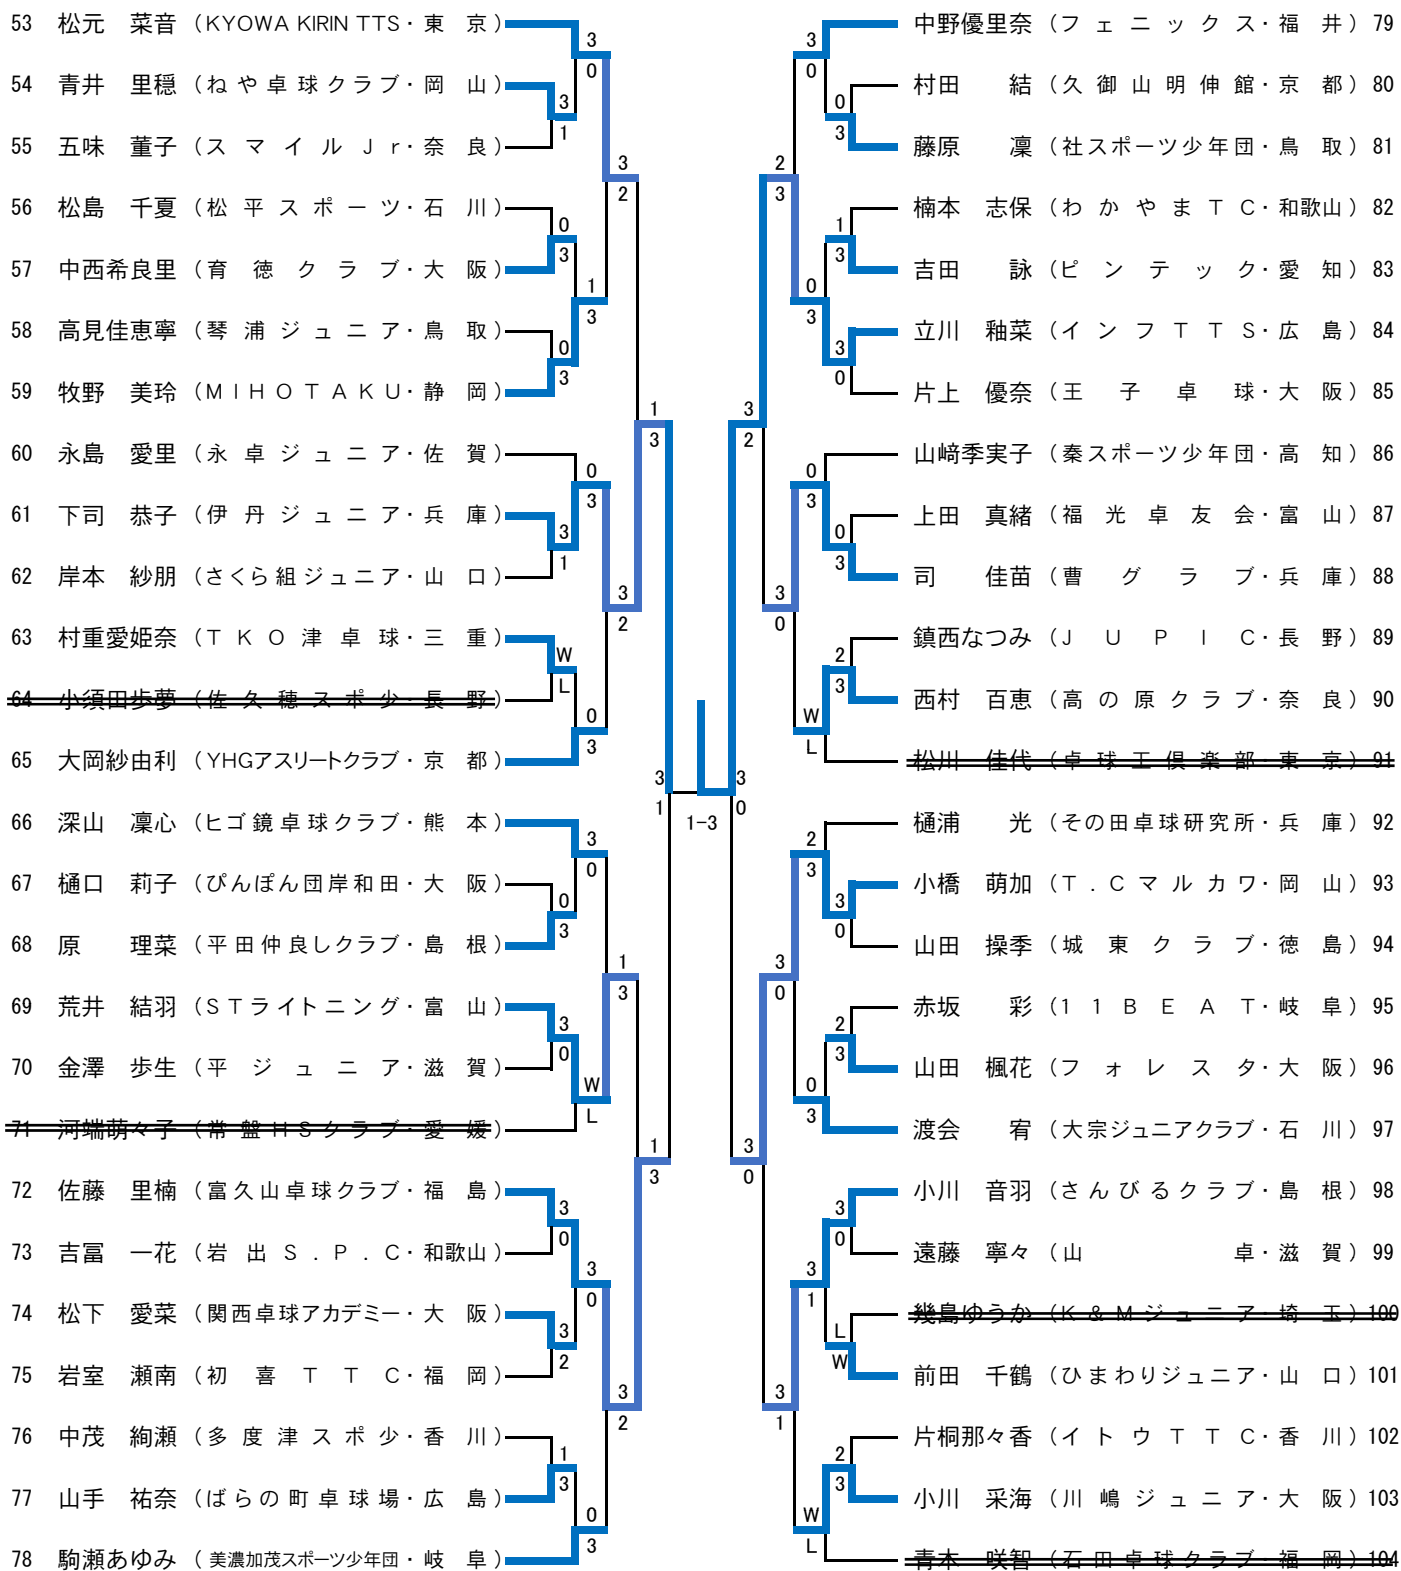

ホープス女子(HW)①

1	富田 純菜 (卓伸クラブ・愛知)	3		3		高森 愛央 (T.Cマルカワ・岡山) 27
2	佐藤 梨世 (きらめきJr・大阪)	0		0		~~本村 仁美 (ゴインダ草津・滋賀) 28~~
3	林 杏奈 (T.T.S 隠岐・島根)	3		3		堀部 美空 (東濃加子母TTC・岐阜) 29
4	篠田あおい (豊田町スポ少・静岡)	1		1		寺本沙希子 (美山卓球スポ少・福井) 30
5	黒川 樹 (上桂卓球場・京都)	3		0		藤野 夢姫 (福島卓球クラブ・徳島) 31
6	土肥千依菜 (エレッズ旭川・北海道)	3		3		小林 愛果 (川嶋ジュニア・大阪) 32
7	石井 春朱 (卓球家ジュニア・香川)	1		1		市川菜々子 (マイダス・千葉) 33
8	伊東 紅葵 (関西卓球アカデミー・大阪)	0		3		小谷 和楓 (M.T.C 鳥取・鳥取) 34
9	山田 愛莉 (東club・岐阜)	3		3		永吉 乙葉 (洲本ジュニア卓球クラブ・兵庫) 35
10	荒井 凜郁 (北島ジュニア・徳島)	2		0		濱村衣千佳 (横浜J.P.C・高知) 36
11	藤井 美佑 (ヒロタクススポーツ・広島)	3		3		前田 花穂 (P.P.C 綾部・京都) 37
12	下司 琴子 (伊丹ジュニア・兵庫)	1		0		川原日菜子 (MIHOTAKU・静岡) 38
13	佐藤 結菜 (片山卓球クラブ・福岡)	3		3		~~石田 心美 (石田卓球クラブ・福岡) 39~~
14	植田 杏 (T.T.C 平屋・埼玉)	3		1		梅澤 美緒 (丸善クラブ・東京) 40
15	前田 咲 (エムクラブ・奈良)	1		0		岡田久美子 (かるがもクラブ・大阪) 41
16	池間 優衣 (フェニックス・福井)	3		3		中嶋乃々葉 (STライトニング・富山) 42
17	東 ゆめ (羽曳野8TTC・大阪)	3		1		田治米綾佳 (東広島スカイジュニア・広島) 43
18	中越 仁菜 (K.T.T.C・高知)	0		2		福本さくら (川北ジュニア・石川) 44
19	島崎 叶望 (Grenze四日市・三重)	2		3		太田 優奈 (岩出S.P.C・和歌山) 45
20	田中 咲妃 (グリーンネット・滋賀)	0		0		青木 菊乃 (若穂ジュニア卓球・長野) 46
21	bye ( )	3		3		鎌谷 優妃 (高の原クラブ・奈良) 47
22	北野 未来 (須磨卓球スタジオ・兵庫)	2		2		藤井 葵生 (ピンポンハウス徳山・山口) 48
23	宮崎 累 (こぞのえ卓球北九・福岡)	3		0		平岡 凜花 (R.I.S.E・三重) 49
24	花形 雅 (SENATAKU・東京)	0		1		小川 采来 (ヒゴ鏡卓球クラブ・熊本) 50
25	杉本 理紗 (新宮卓球スポ少・和歌山)	3		0		小野 真寛 (ブラックパインズ・愛知) 51
26	山室 早矢 (城山ひのくにJr・熊本)	0		3		井上 真夕 (ALLSTAR・兵庫) 52
				決勝		
27	高森 愛央 (T.Cマルカワ・岡山)	0	—	3		竹谷 美涼 (初喜TTC・福岡) 156

ホープス女子(HW)②

準決勝

27 高森 愛央 (T.Cマルカワ・岡山) 3 — 0 立川 釉菜 (インフTTS・広島) 84