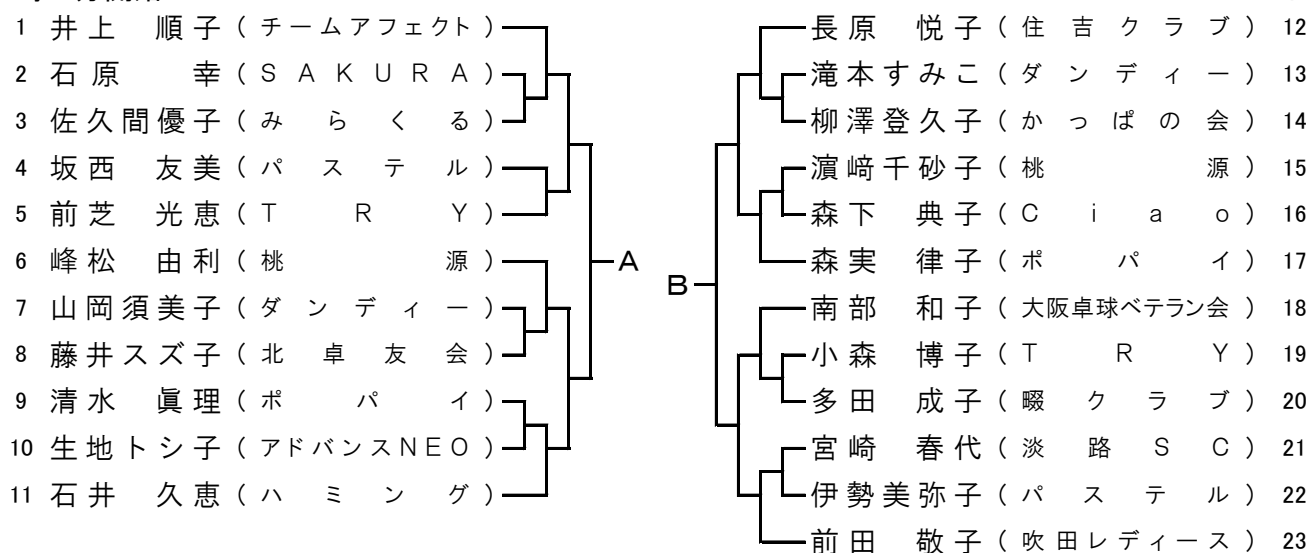

A・B敗者による3位決定戦

B敗者

() ——— ()

⑧ 女子 ローシックスティ

代表3名

★試合は全日本社会人卓球選手権大会大阪府予選会のダブルス戦を先行します。

⑧女子ローシックスティのみの参加者は10時に来場ください。

15・16コート

A敗者

A・B敗者による3位決定戦

B敗者

() ———— ()

⑩ 女子 ハイシックスティ

代表3名

9時30分開始

22コート

A敗者

A・B敗者による3位決定戦

B敗者

() ———— ()

⑫ 女子 ローゼンティ

代表3名

9時30分開始

23・24コート

A敗者

A・B敗者による3位決定戦

B敗者

() ————— ()

⑭ 女子 ハイセブンティ

代表3名

12時に来場ください

24コート