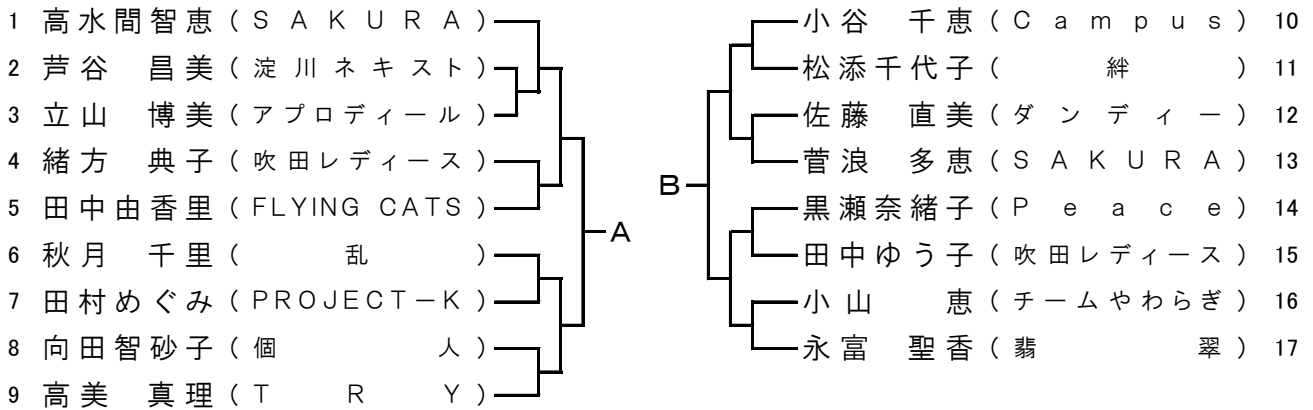

④ 女子フォーティ

代表3名

★試合は全日本社会人卓球選手権大会大阪府予選会のダブルス戦を先行します。

④女子フォーティのみの参加者は10時30分に来場ください。

9コート

A敗者

(

A・B敗者による3位決定戦

)

——

(

B敗者

)