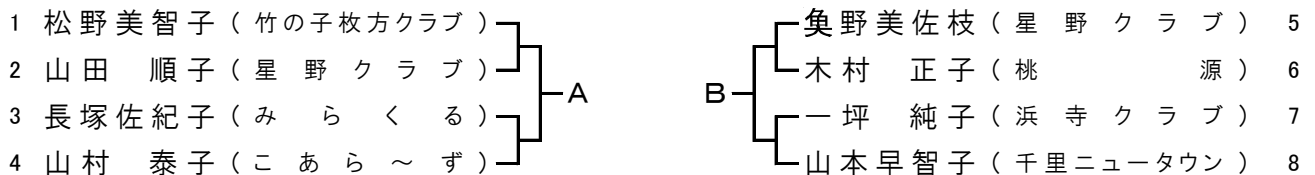

A・B敗者による3位決定戦

B敗者

() ——— ()

⑧ 女子 ローシックスティ

代表3名

★試合は全日本社会人卓球選手権大会大阪府予選会のダブルス戦を先行します。

⑧女子ローシックスティのみの参加者は10時に来場ください。

15・16コート

A敗者

A・B敗者による3位決定戦

B敗者

() ———— ()

⑩ 女子 ハイシックスティ

代表3名

9時30分開始

22コート

A敗者

A・B敗者による3位決定戦

B敗者

() ———— ()

⑫ 女子 ローゼンティ

代表3名

9時30分開始

23・24コート