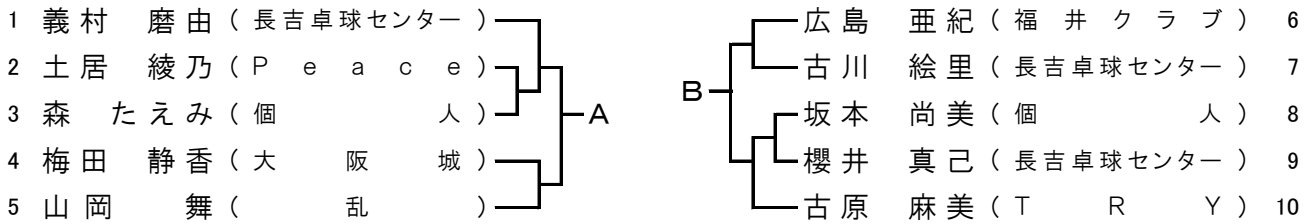

② 女子サーティ

代表3名

★試合は全日本社会人卓球選手権大会大阪府予選会のダブルス戦を先行します。

②女子サーティのみの参加者は10時30分に来場ください。

2コート

A敗者

(

A・B敗者による3位決定戦

)

——

(

B敗者

)

④ 女子フォーティ

代表3名

★試合は全日本社会人卓球選手権大会大阪府予選会のダブルス戦を先行します。