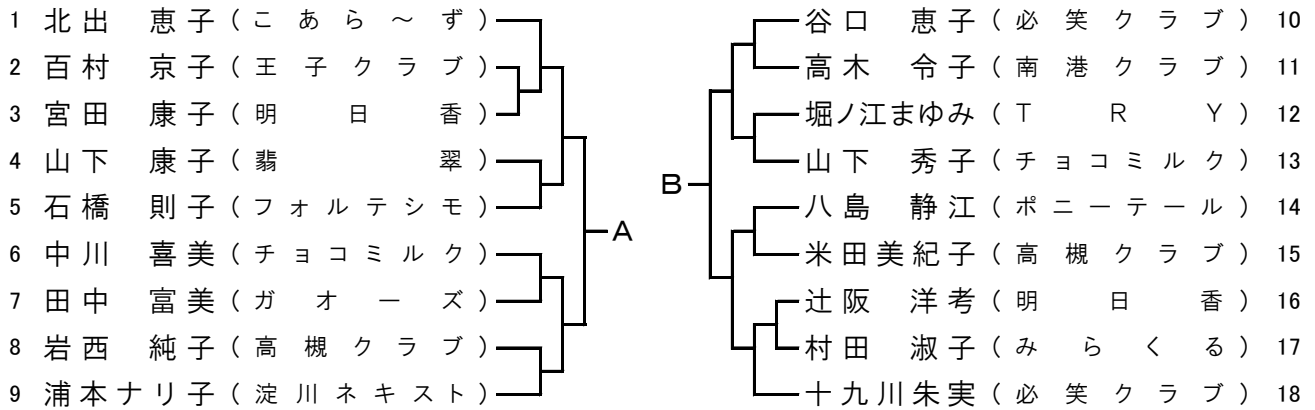

B敗者

)

⑥ 女子フィフティ

代表3名

★試合は全日本社会人卓球選手権大会大阪府予選会のダブルス戦を先行します。

⑥女子フィフティのみの参加者は10時に来場ください。

13・14コート

A敗者

A・B敗者による3位決定戦

B敗者

() ——— ()

⑧ 女子 ローシックスティ

代表3名

★試合は全日本社会人卓球選手権大会大阪府予選会のダブルス戦を先行します。

⑧女子ローシックスティのみの参加者は10時に来場ください。

15・16コート

A敗者

A・B敗者による3位決定戦

B敗者

() ———— ()

⑩ 女子 ハイシックスティ

代表3名

9時30分開始

22コート