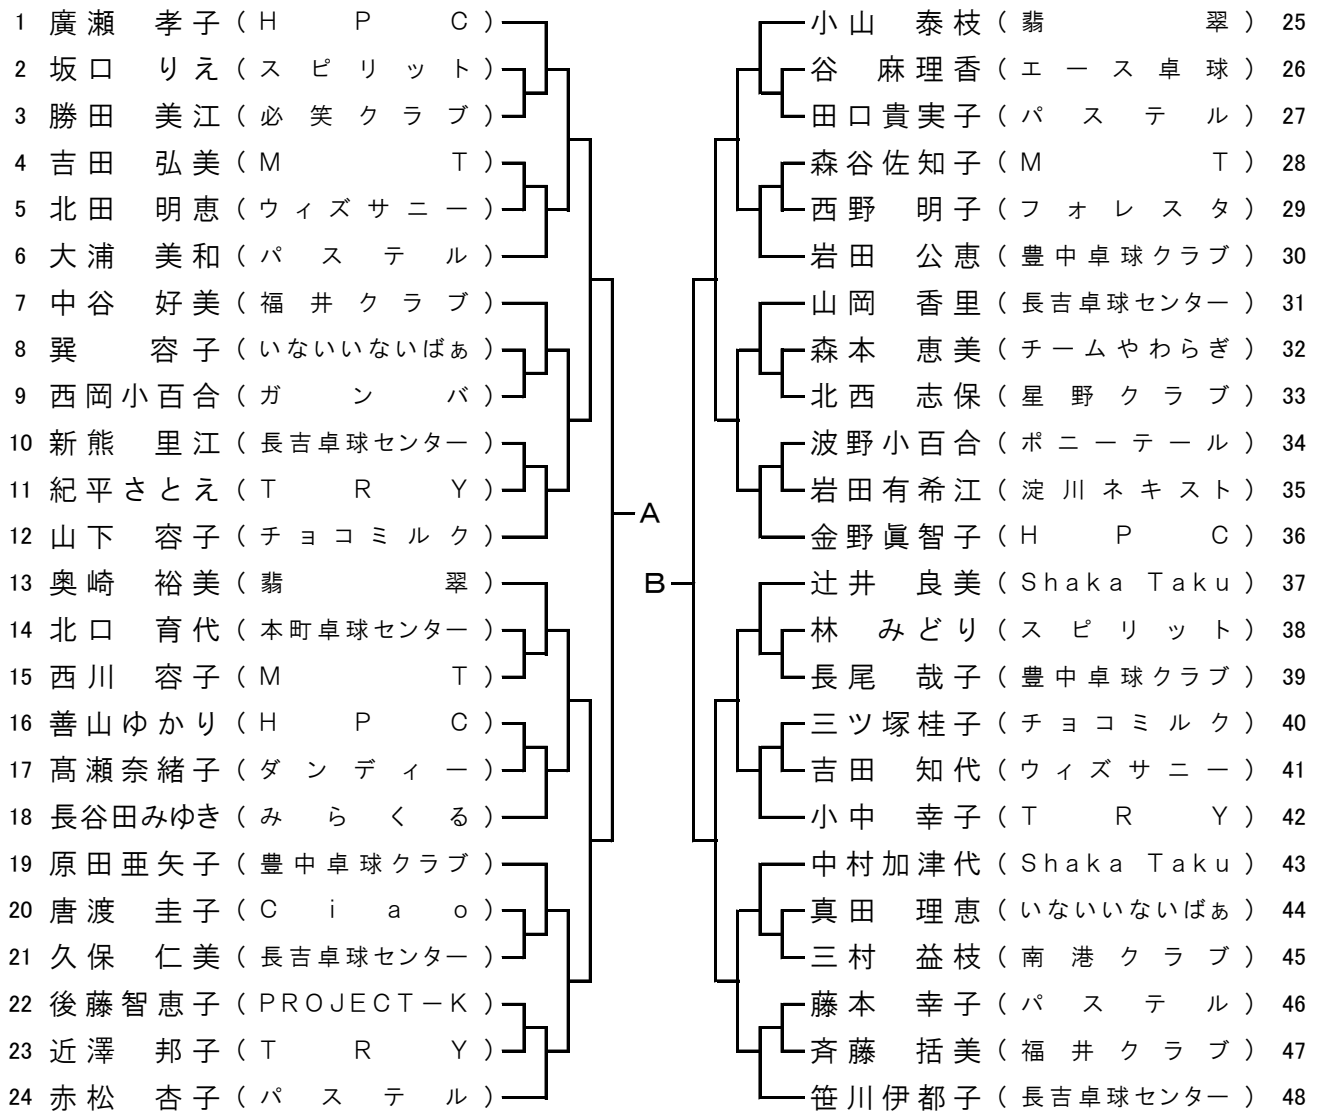

② 女子サーティ

代表3名

★試合は全日本社会人卓球選手権大会大阪府予選会のダブルス戦を先行します。

②女子サーティのみの参加者は10時30分に来場ください。

2コート

A敗者

(

A・B敗者による3位決定戦

B敗者

)

⑥ 女子フィフティ

代表3名

★試合は全日本社会人卓球選手権大会大阪府予選会のダブルス戦を先行します。

⑥女子フィフティのみの参加者は10時に来場ください。

13・14コート

A敗者

A・B敗者による3位決定戦

B敗者

() ——— ()

⑧ 女子 ローシックスティ

代表3名

★試合は全日本社会人卓球選手権大会大阪府予選会のダブルス戦を先行します。

⑧女子ローシックスティのみの参加者は10時に来場ください。

15・16コート