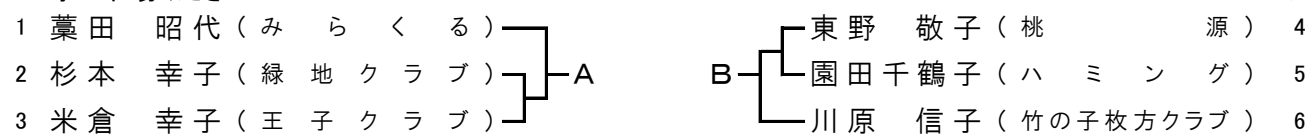

A敗者

A・B敗者による3位決定戦

B敗者

() ———— ()

⑫ 女子 ローゼンティ

代表3名

9時30分開始

23・24コート

A敗者

A・B敗者による3位決定戦

B敗者

() ————— ()

⑭ 女子 ハイセブンティ

代表3名

12時に来場ください

24コート

A敗者

A・B敗者による3位決定戦

B敗者

() ————— ()