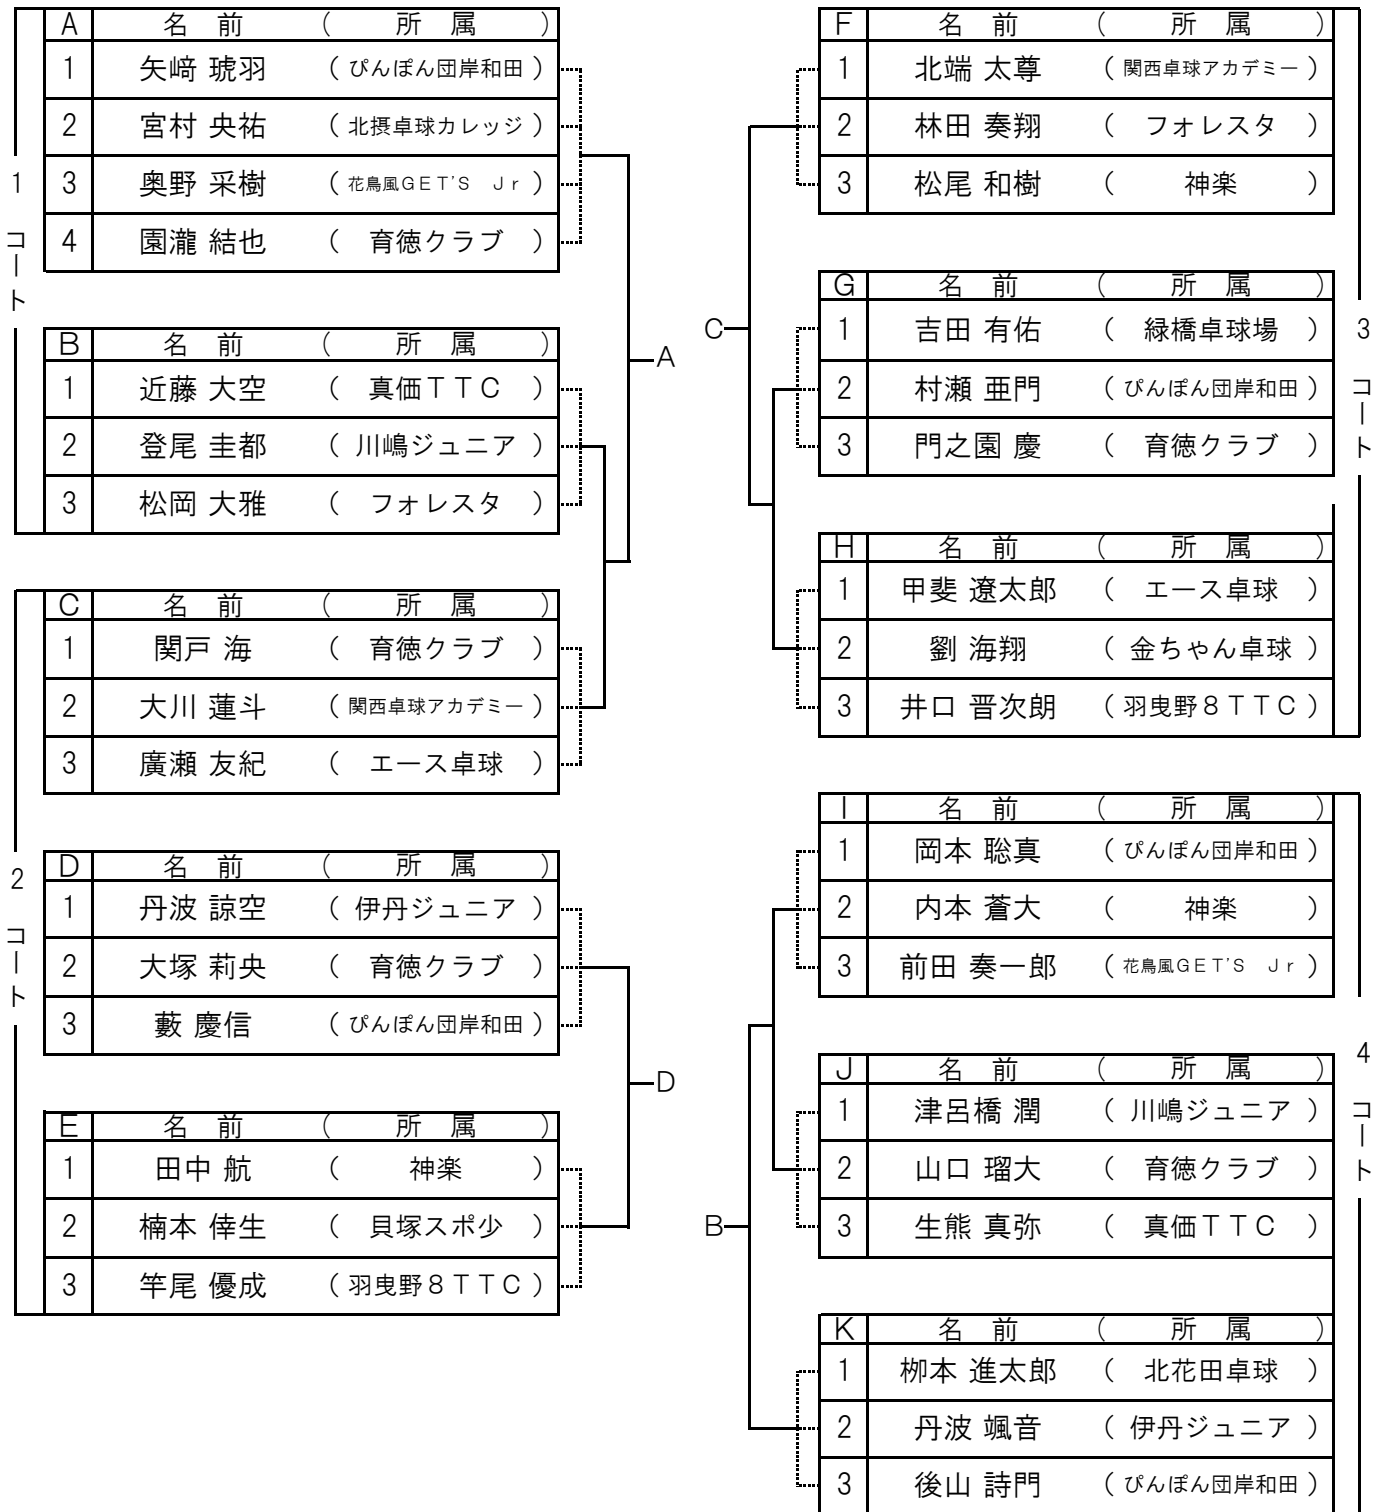

男子の部(代表 2 名)

男子代表決定リーグ

代表 2 名

	名 前 (所 属)					得点	順位
A	()						
B	()						
C	()						
D	()						

試合順 : ①1-4 ②2-3 ③1-3 ④2-4 ⑤1-2 ⑥3-4

女子の部(代表 2 名)

女子代表決定リーグ

代表2名

	名 前 (所 属)					得点	順位
A	()						
B	()						
C	()						
D	()						

試合順：①1-4 ②2-3 ③1-3 ④2-4 ⑤1-2 ⑥3-4