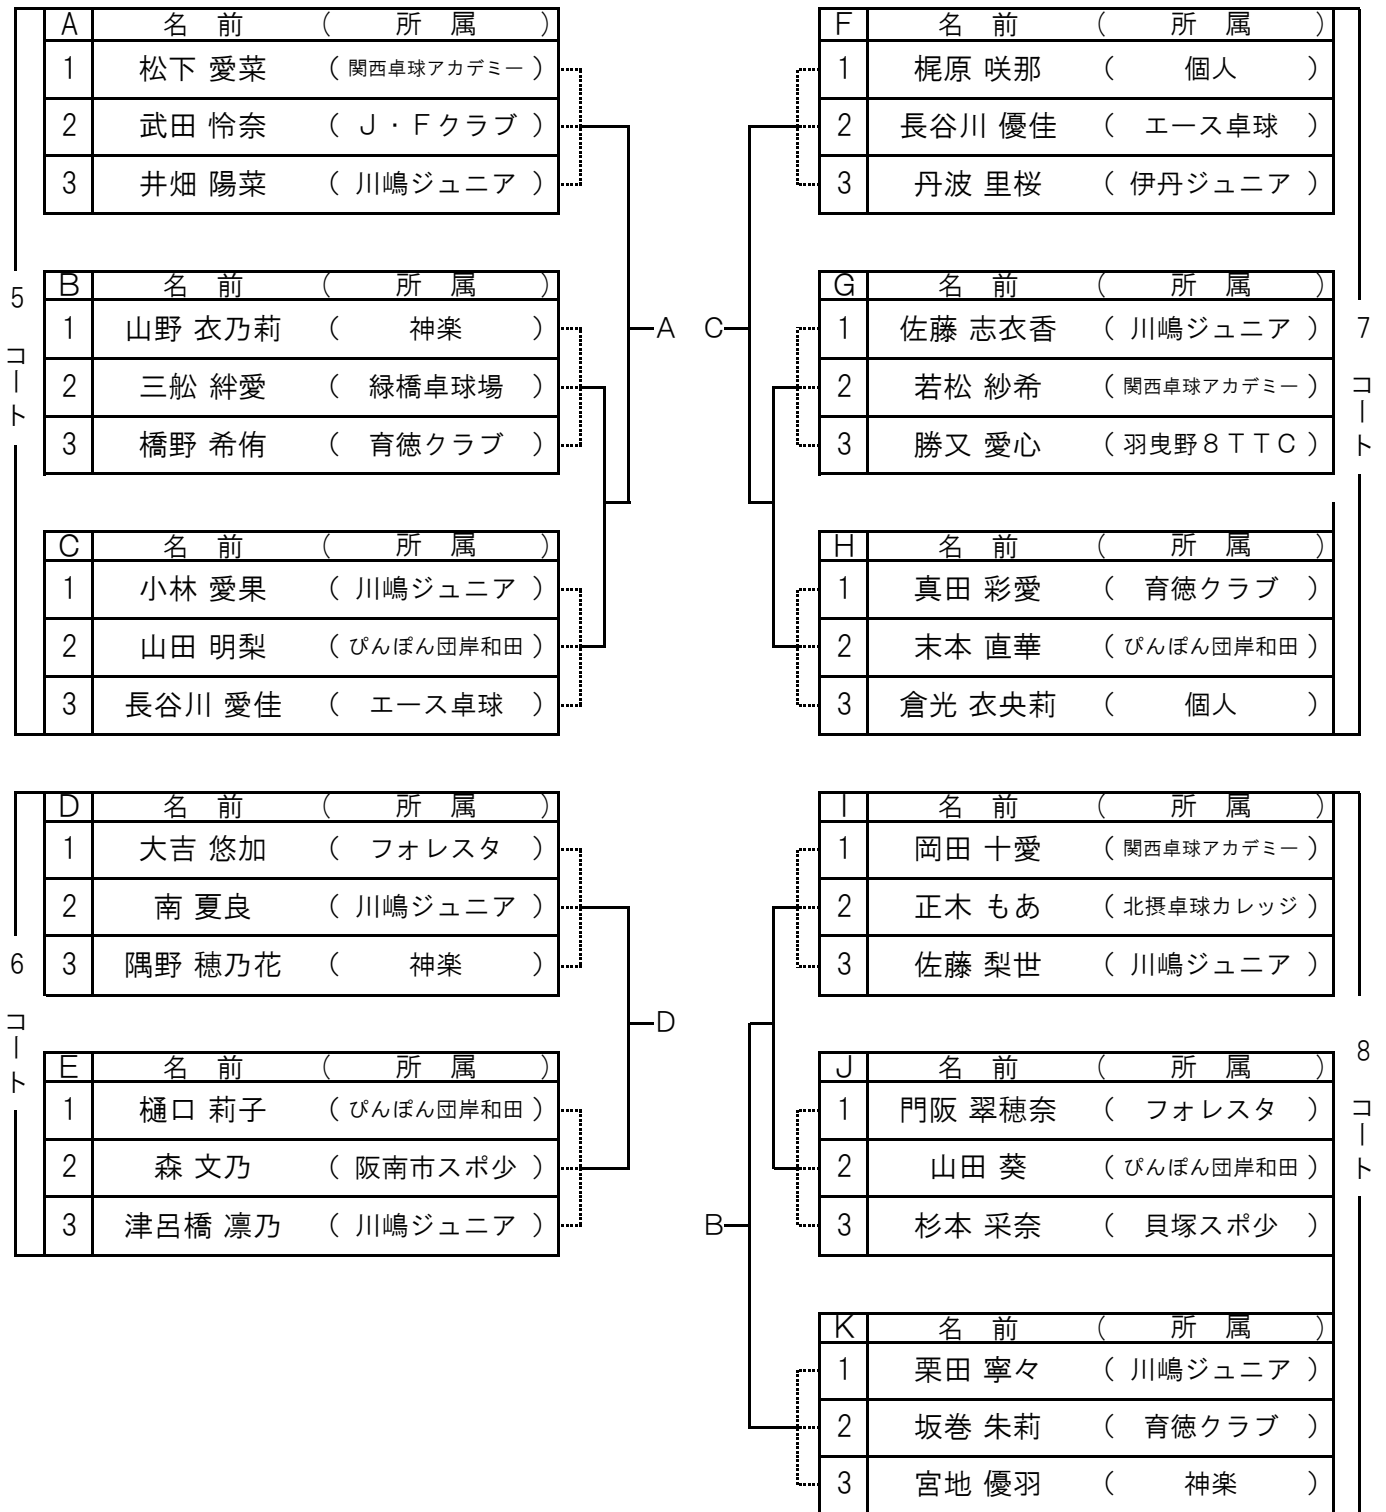

男子の部(代表 2 名)

男子代表決定リーグ

代表 2 名

	名 前 (所 属)					得点	順位
A	()						
B	()						
C	()						
D	()						

試合順 : ①1-4 ②2-3 ③1-3 ④2-4 ⑤1-2 ⑥3-4

女子の部(代表 2 名)

女子代表決定リーグ

代表2名

	名 前 (所 属)					得点	順位
A	()						
B	()						
C	()						
D	()						

試合順：①1-4 ②2-3 ③1-3 ④2-4 ⑤1-2 ⑥3-4