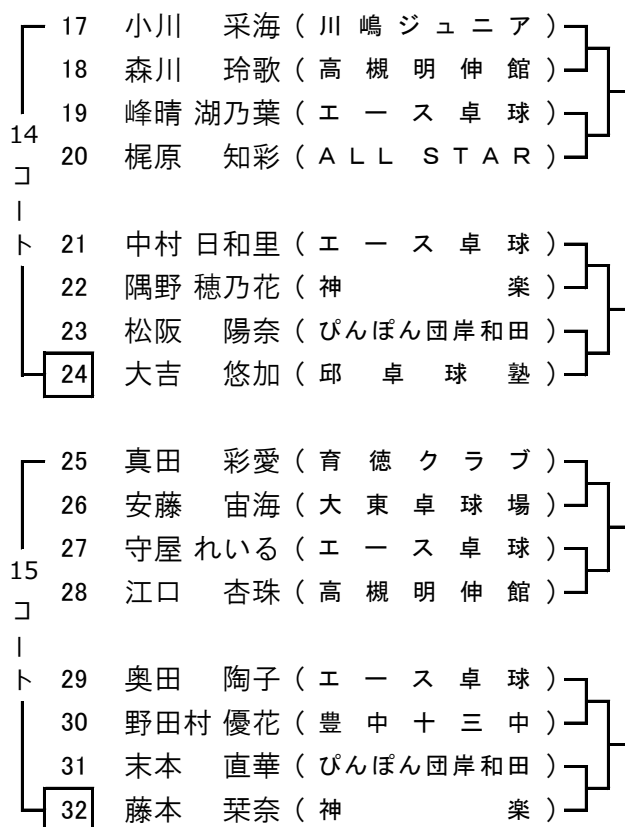

①カデット男子

代表8名

□は第1試合の審判

②カデット女子

代表8名

□は第1試合の審判

③ホープス男子

代表8名

□は第1試合の審判

④ホープス女子

代表8名

□は第1試合の審判

⑤カブ男子

代表8名

□は第1試合の審判

⑥カブ女子

代表8名

□は第1試合の審判