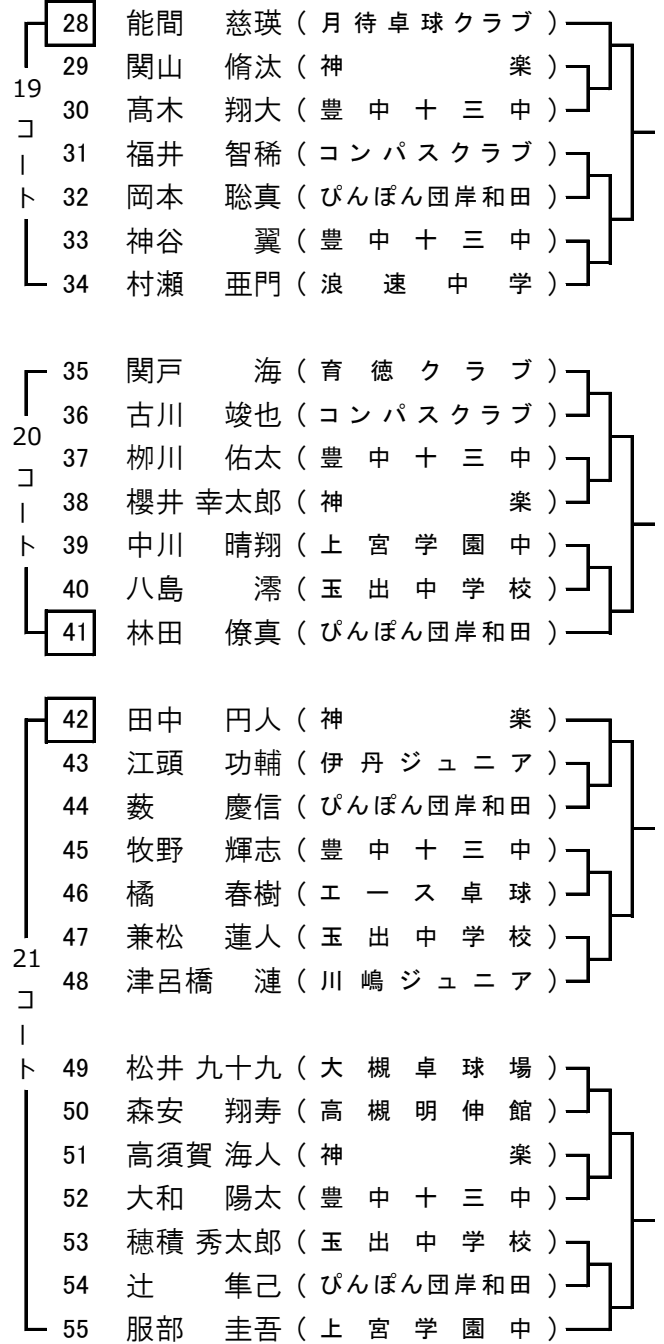

①カデット男子

代表8名

□は第1試合の審判

②カデット女子

代表8名

□は第1試合の審判

③ホープス男子

代表8名

□は第1試合の審判

④ホープス女子

代表8名

□は第1試合の審判

⑤カブ男子

代表8名

□は第1試合の審判

⑥カブ女子

代表8名

□は第1試合の審判