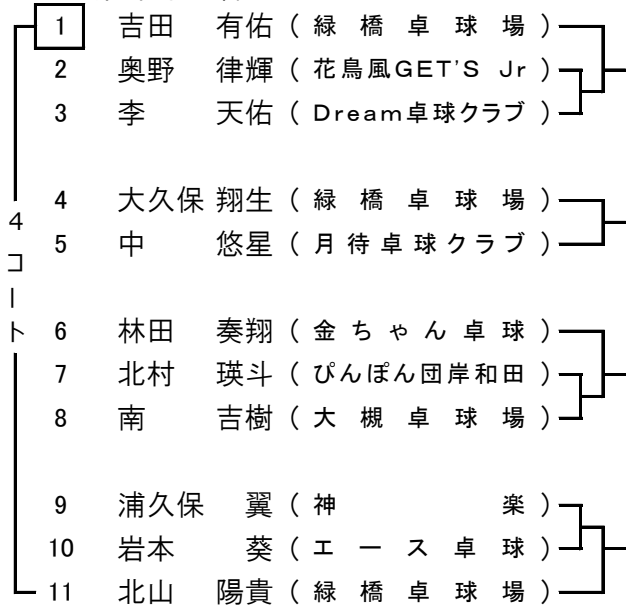

①カデット男子

代表8名

□は第1試合の審判

②カデット女子

代表8名

□は第1試合の審判

③ホープス男子

代表8名

□は第1試合の審判

④ホープス女子

代表8名

□は第1試合の審判

⑤カブ男子

代表8名

□は第1試合の審判

⑥カブ女子

代表8名

□は第1試合の審判