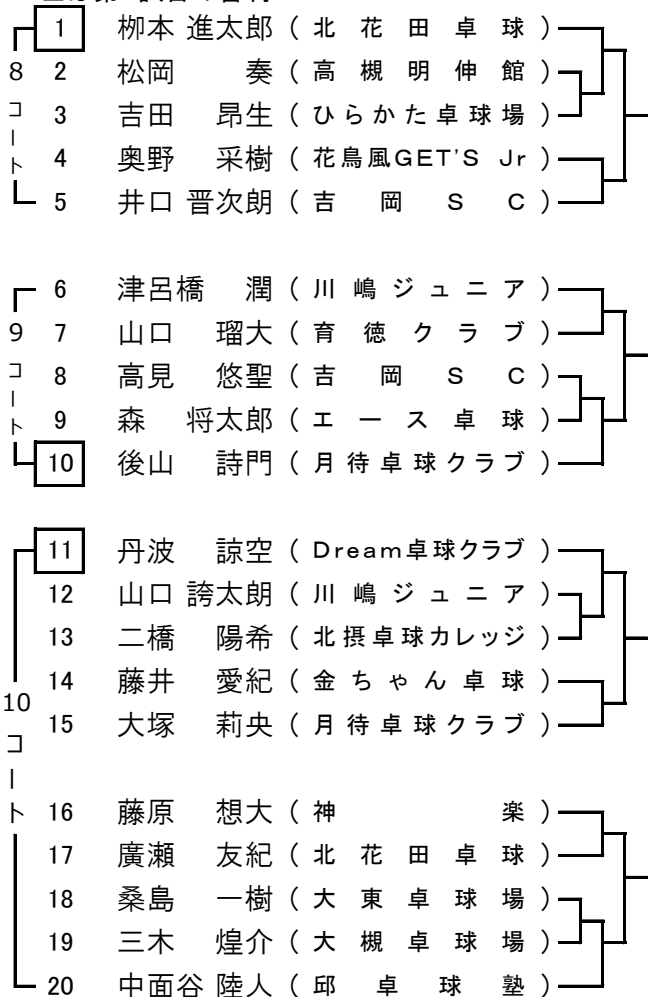

①カデット男子

代表8名

□は第1試合の審判

②カデット女子

代表8名

□は第1試合の審判

③ホープス男子

代表8名

□は第1試合の審判

④ホープス女子

代表8名

□は第1試合の審判

⑤カブ男子

代表8名

□は第1試合の審判

⑥カブ女子

代表8名

□は第1試合の審判