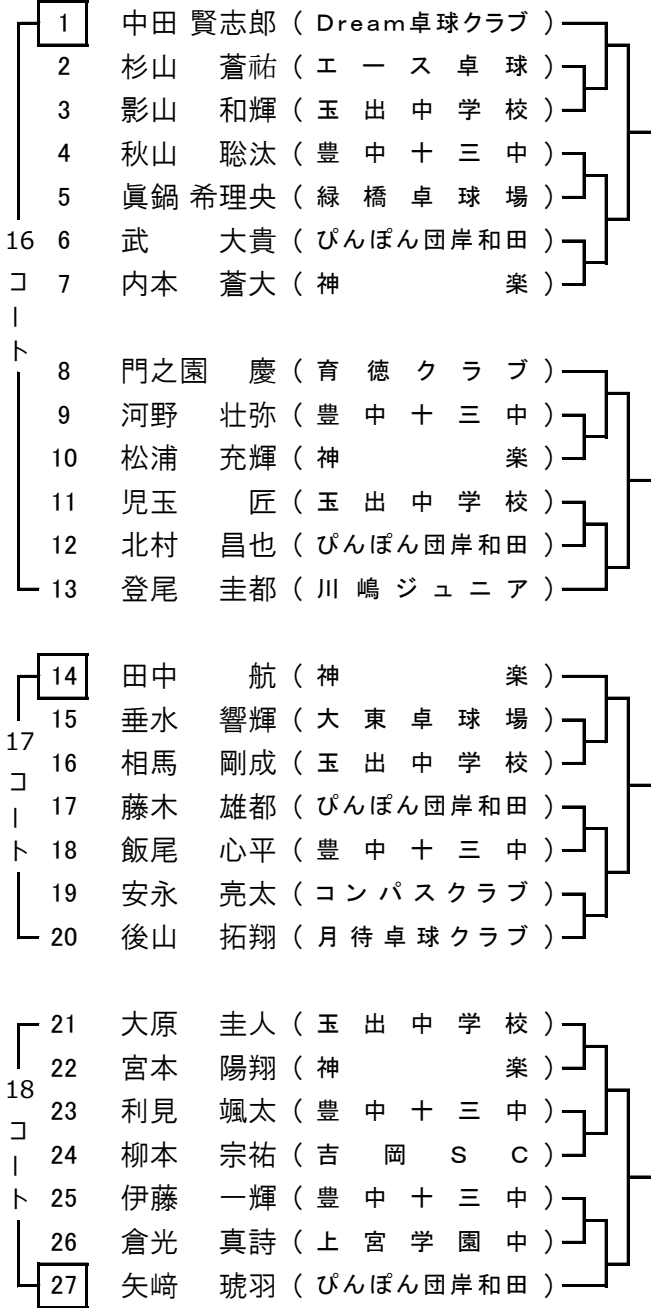

①カデット男子

代表8名

□は第1試合の審判

②カデット女子

代表8名

□は第1試合の審判

③ホープス男子

代表8名

□は第1試合の審判

④ホープス女子

代表8名

□は第1試合の審判

⑤カブ男子

代表8名

□は第1試合の審判

⑥カブ女子

代表8名

□は第1試合の審判