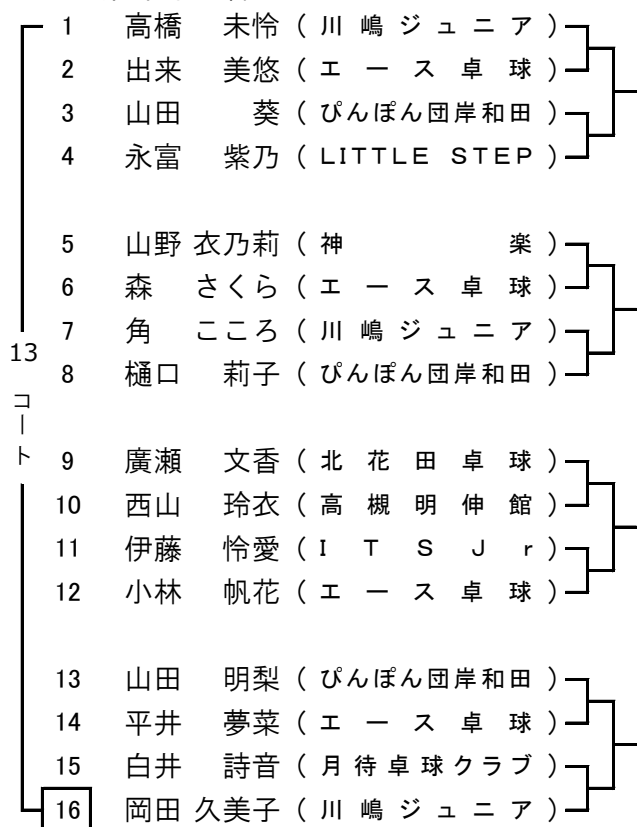

①カデット男子

代表8名

□は第1試合の審判

②カデット女子

代表8名

□は第1試合の審判

③ホープス男子

代表8名

□は第1試合の審判

④ホープス女子

代表8名

□は第1試合の審判

⑤カブ男子

代表8名

□は第1試合の審判

⑥カブ女子

代表8名

□は第1試合の審判