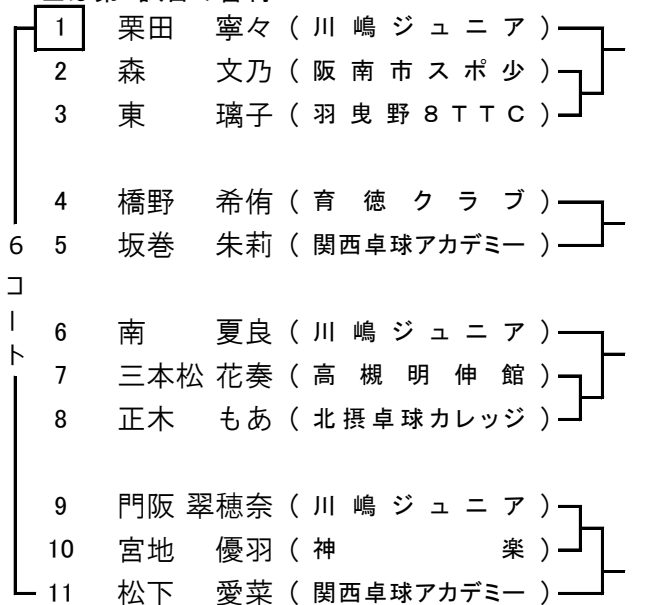

①カデット男子

代表8名

□は第1試合の審判

②カデット女子

代表8名

□は第1試合の審判

③ホープス男子

代表8名

□は第1試合の審判

④ホープス女子

代表8名

□は第1試合の審判

⑤カブ男子

代表8名

□は第1試合の審判

⑥カブ女子

代表8名

□は第1試合の審判