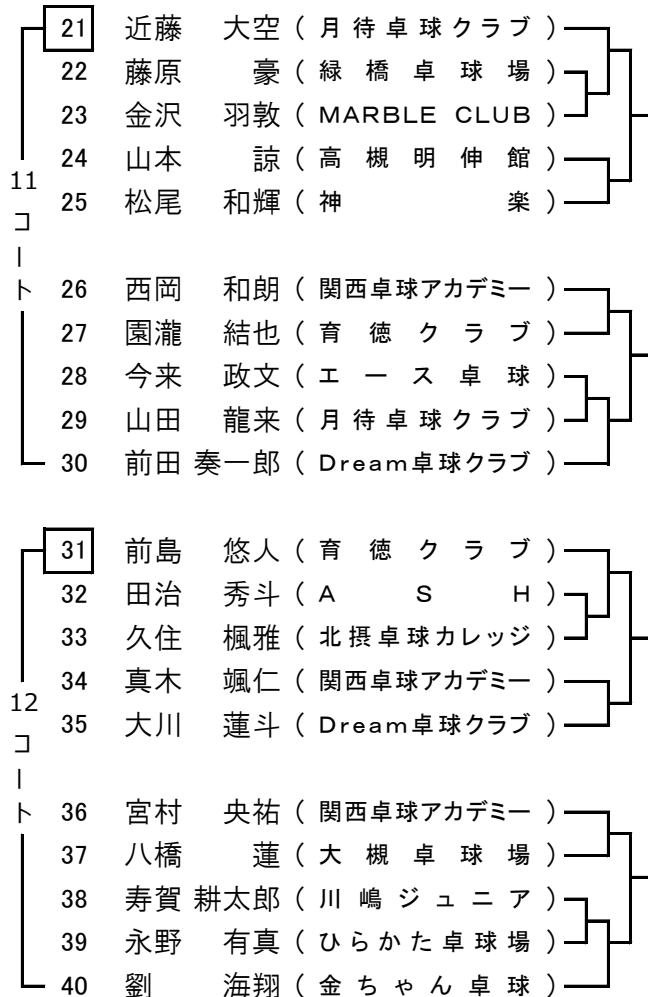

①カデット男子

代表8名

□は第1試合の審判

②カデット女子

代表8名

□は第1試合の審判

③ホープス男子

代表8名

□は第1試合の審判

④ホープス女子

代表8名

□は第1試合の審判

⑤カブ男子

代表8名

□は第1試合の審判

⑥カブ女子

代表8名

□は第1試合の審判