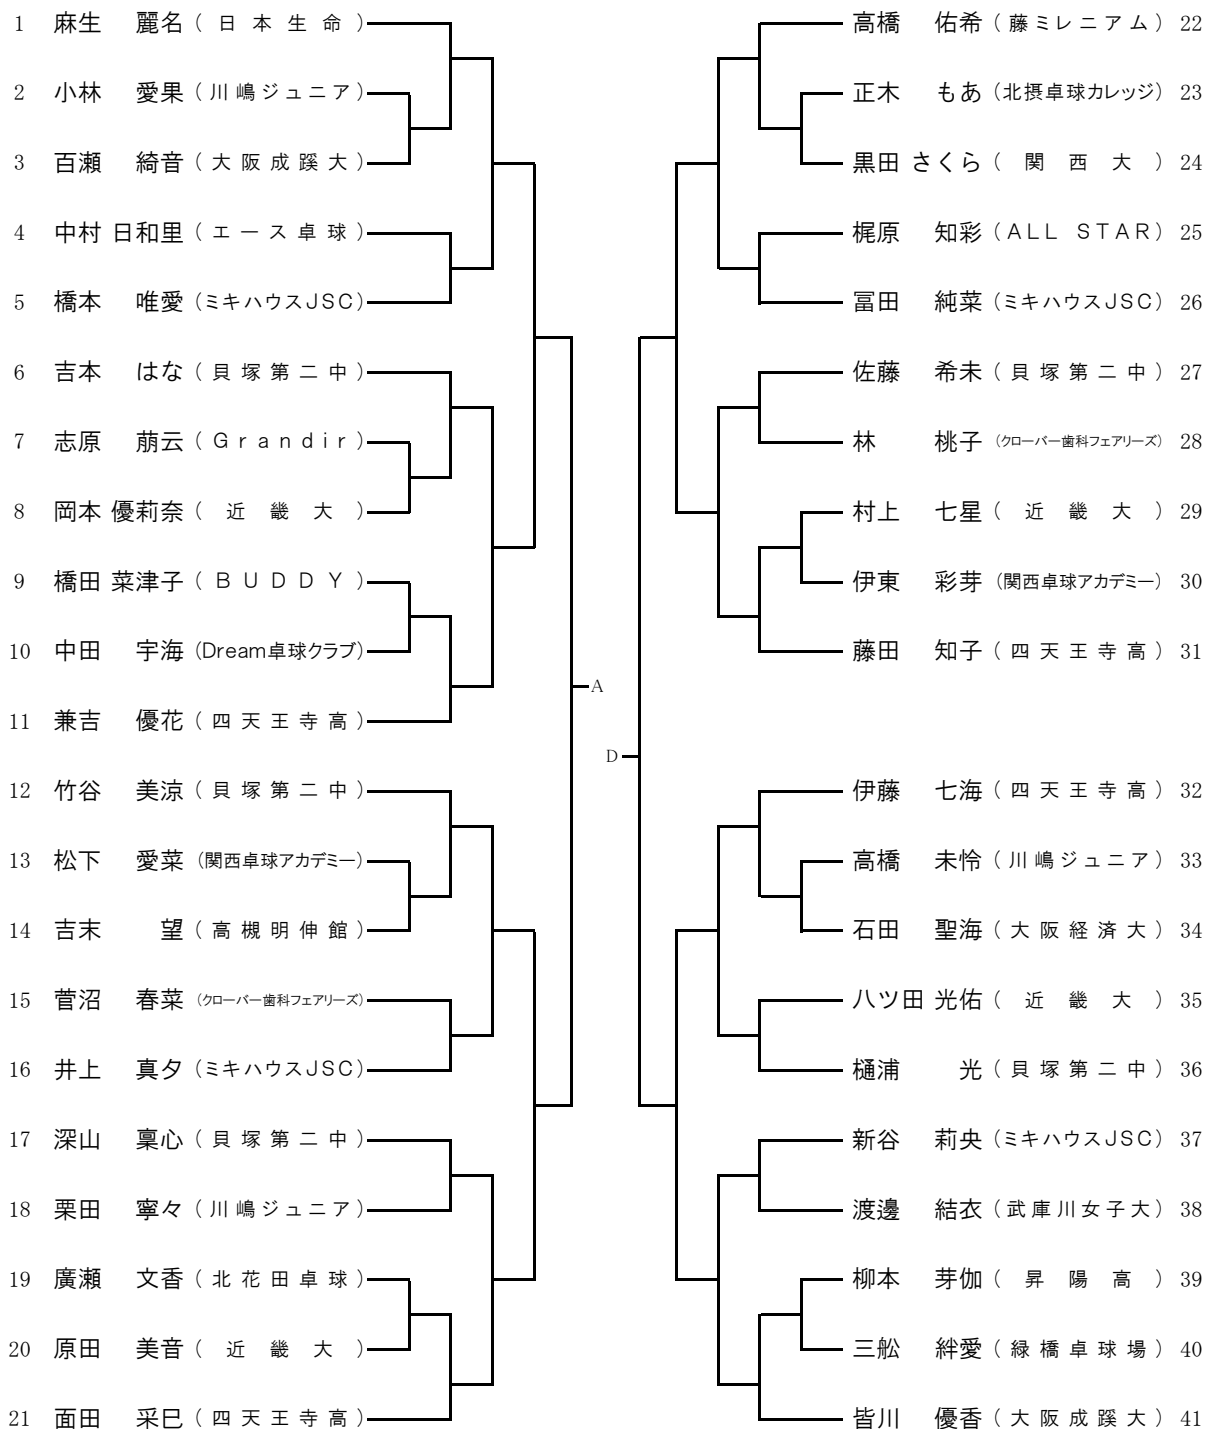

女子シングルスNo.1

混合ダブルスから始め、並行して行う為、アナウンスに注意してください。

代表5名

5~8位順位決定戦

						得点	順位
Aの敗者	()						
Bの敗者	()						
Cの敗者	()						
Dの敗者	()						

試合順：①1-4 ②2-3 ③1-3 ④2-4 ⑤1-2 ⑥3-4

女子シングルスNo.2

混合ダブルスから始め、並行して行う為、アナウンスに注意してください。