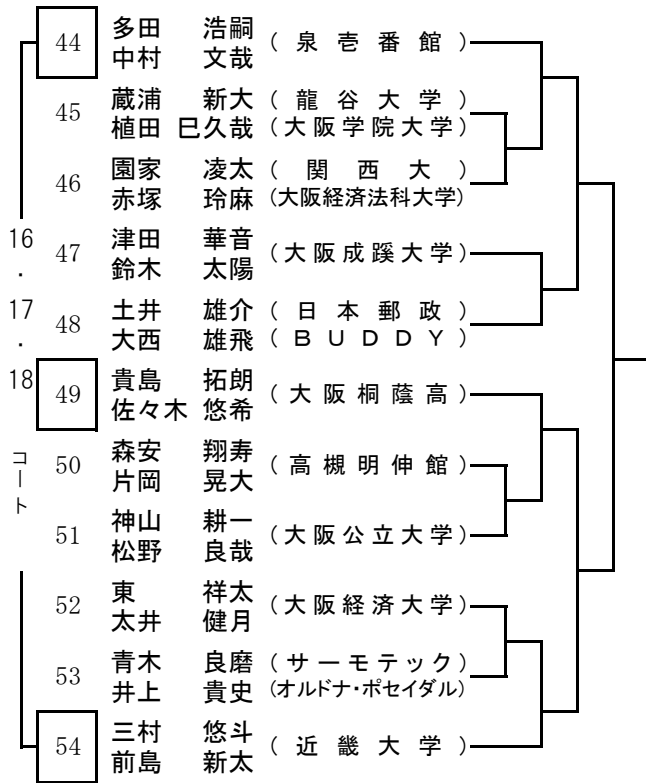

- 11 西野 楓子 (梅花女子大学)
- 12 吉末 望 (高槻明伸館)
- 13 藤元 咲衣 (Grandir)
- 14 小原 胡桃 (近畿大学)
- 15 石田 聖海 (大阪経済大学)
- 16 佃 緒夏 (関西大)
- 17 高杉 茉衣 (近畿大学)
- 18 川崎 晏奈 (梅花女子大学)
- 19 梅田 静香 (大阪城)
- 20 林 桃子 (クローバー歯科フェアリーズ)

④ 女子ダブルス

代表4組

□印は第1試合の審判

- 36 □ 1 藤原 真由 (関西大)
- 36 □ 2 江口 杏珠 (高槻明伸館)
- 36 □ 3 石田 聖海 (大阪経済大学)
- 37 □ 4 橋田 菜津子 (BUDDY)
- 37 □ 5 真田 彩愛 (育徳クラブ)
- 37 □ 6 村上 七星 (近畿大学)

- 38 □ 7 山形 あすか (近畿大学)
- 38 □ 8 脇田 実和子 (高槻明伸館)
- 38 □ 9 川崎 晏奈 (梅花女子大学)
- 39 □ 10 高杉 茉衣 (近畿大学)
- 39 □ 11 山野 衣乃莉 (神楽)
- 39 □ 12 司 千莉 (香ヶ丘リベルテ高校)

③ 男子ダブルス(1)

代表8組

□印は第1試合の審判

③ 男子ダブルス(2)

□印は第1試合の審判

⑤ カデット男子

代表16名

□は第一試合の審判