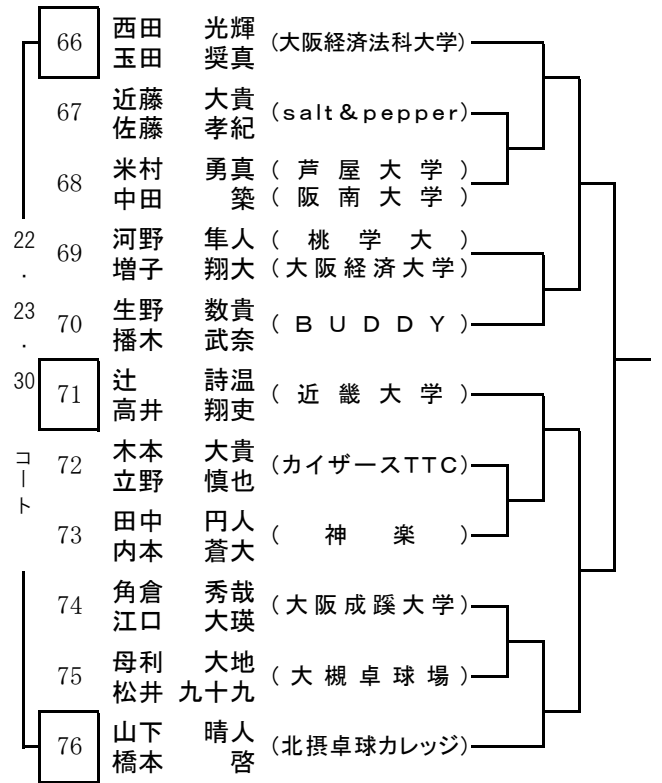

代表4組

□印は第1試合の審判

- 36 □ 1 藤原 真由 (関西大)
- 36 □ 2 江口 杏珠 (高槻明伸館)
- 36 □ 3 石田 聖海 (大阪経済大学)
- 37 □ 4 橋田 菜津子 (BUDDY)
- 37 □ 5 真田 彩愛 (育徳クラブ)
- 37 □ 6 村上 七星 (近畿大学)

- 38 □ 7 山形 あすか (近畿大学)
- 38 □ 8 脇田 実和子 (高槻明伸館)
- 38 □ 9 川崎 晏奈 (梅花女子大学)
- 39 □ 10 高杉 茉衣 (近畿大学)
- 39 □ 11 山野 衣乃莉 (神楽)
- 39 □ 12 司 千莉 (香ヶ丘リベルテ高校)

③ 男子ダブルス(1)

代表8組

□印は第1試合の審判

③ 男子ダブルス(2)

□印は第1試合の審判

⑤ カデット男子

代表16名

□は第一試合の審判