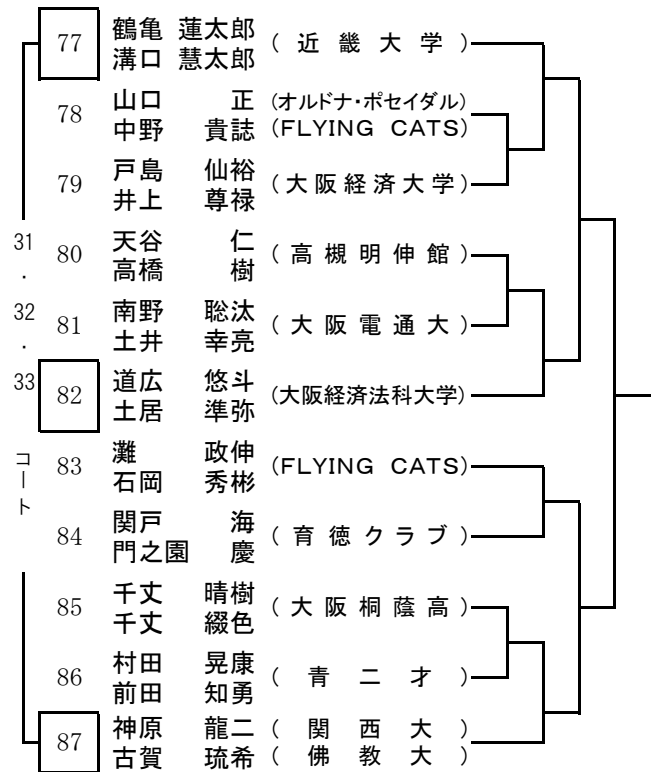

代表4組

□印は第1試合の審判

- 36 □ 1 藤原 真由 (関西大)
- 36 □ 2 江口 杏珠 (高槻明伸館)
- 36 □ 3 石田 聖海 (大阪経済大学)
- 37 □ 4 橋田 菜津子 (BUDDY)
- 37 □ 5 真田 彩愛 (育徳クラブ)
- 37 □ 6 村上 七星 (近畿大学)

- 38 □ 7 山形 あすか (近畿大学)
- 38 □ 8 脇田 実和子 (高槻明伸館)
- 38 □ 9 川崎 晏奈 (梅花女子大学)
- 39 □ 10 高杉 茉衣 (近畿大学)
- 39 □ 11 山野 衣乃莉 (神楽)
- 39 □ 12 司 千莉 (香ヶ丘リベルテ高校)

③ 男子ダブルス(1)

代表8組

□印は第1試合の審判

③ 男子ダブルス(2)

□印は第1試合の審判

⑤ カデット男子

代表16名

□は第一試合の審判