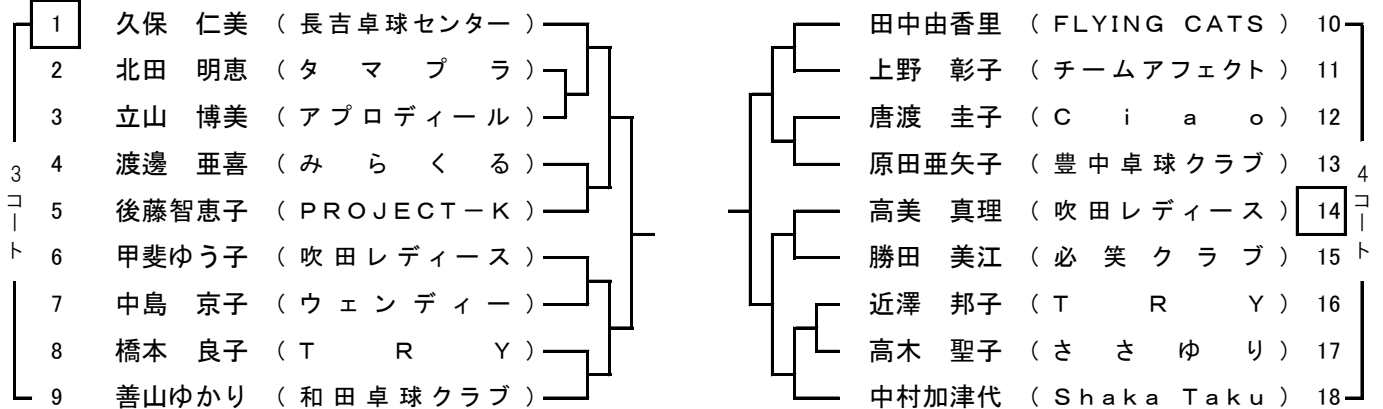

6コート

	名 前	由 宇	古 原	仲 嶺	梅 田	得点	順位
1	由宇 瞳 (マリメッ娘)						
2	古原 麻美 (T R Y)						
3	仲嶺 一未 (FLYING CATS)						
4	梅田 静香 (大 阪 城)						

試合順：①1-4 ②2-3 ③1-3 ④2-4 ⑤1-2 ⑥3-4

⑯ 女子フォーティ

代表2名

5コート

	名 前	小 谷	管 田	溝 山	大 西	得点	順位
1	小谷 千恵 (C a m p u s)						
2	管田 由佳 (MARBLE CLUB)						
3	溝山 なみ (個 人)						
4	大西 亜貴 (タ マ プ ラ)						

試合順：①1-4 ②2-3 ③1-3 ④2-4 ⑤1-2 ⑥3-4

⑰ 女子フィフティ

代表2名

□は第一試合の審判

2コート

⑱ 女子ローシックスティ

代表2名

□は第一試合の審判