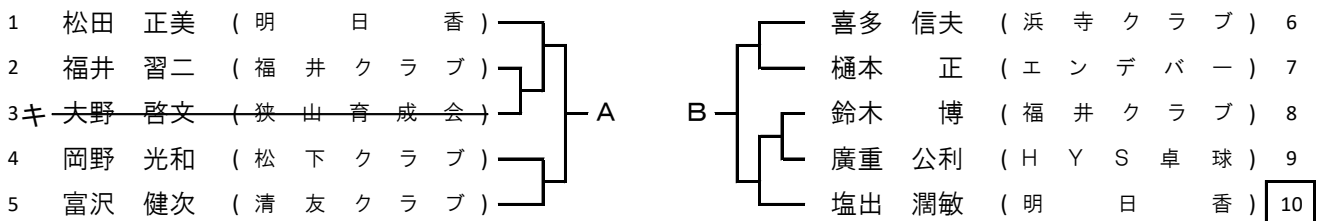

□は第一試合の審判

3位決定戦

() — ()

10:00試合開始予定

⑬ 男子 ハイセブンティ

代表2名

□は第一試合の審判

30コート

3位決定戦

() — ()

10:00試合開始予定

⑮ 男子 ローエイティ

代表2名

29コート

	名前	服部	安部	新野	安村	石田	得点	順位
1	服部 之男 (柴原クラブ)							
2	安部 實 (悠遊会)							
3	新野 勲 (けやき高槻)							
4	安村 洋 (緑地クラブ)							
5	石田 三省 (ひらかた卓球場)							

試合順: ①2-5②3-4③1-5④2-3⑤1-4⑥3-5⑦2-4⑧1-3⑨4-5⑩1-2