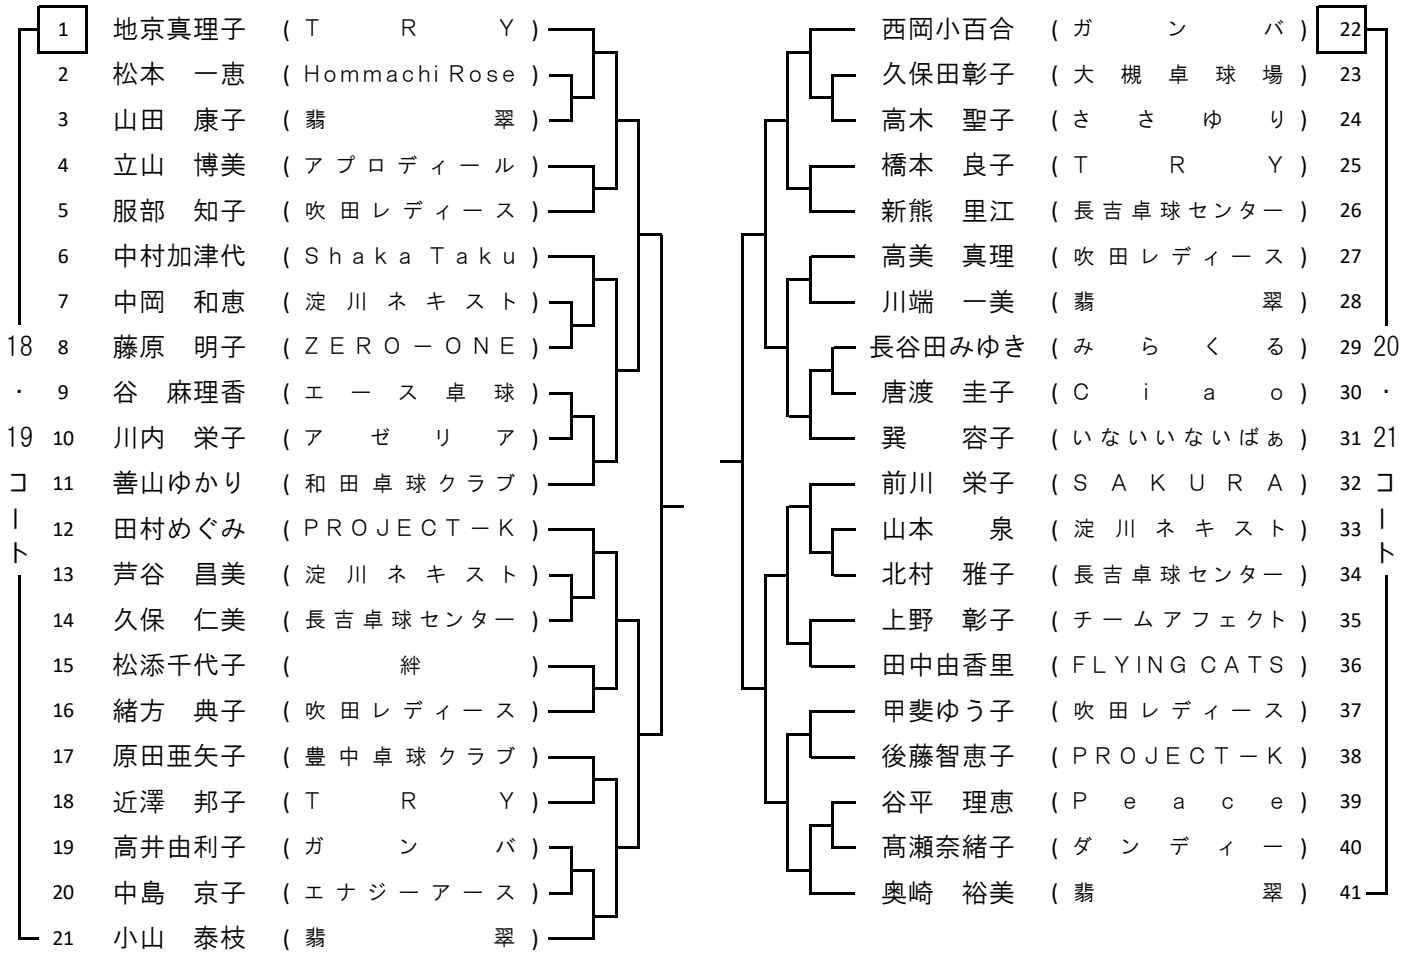

② 女子 サーティ

代表2名

★試合は全日本社会人卓球選手権大会大阪府予選会のダブルス戦を先行します。

□は第一試合の審判

コート

3位決定戦

() — ()

12:00試合開始予定

④ 女子 フォーティ

代表2名

★試合は全日本社会人卓球選手権大会大阪府予選会のダブルス戦を先行します。

□は第一試合の審判

3位決定戦

() — ()

□は第一試合の審判

3位決定戦

() — ()

★試合は全日本社会人卓球選手権大会大阪府予選会のダブルス戦を先行します。

□は第一試合の審判

22~25コート

3位決定戦

() — ()

10:00試合開始予定

⑩ 女子 ハイシックスティ