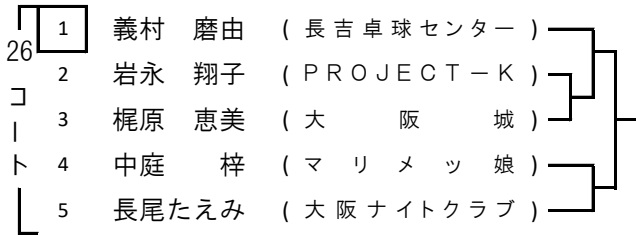

10:00試合開始予定

⑰ 男子 ハイエイティ

代表2名

□は第一試合の審判

28コート

3位決定戦

() — ()

12:00試合開始予定

② 女子 サーティ

代表2名

★試合は全日本社会人卓球選手権大会大阪府予選会のダブルス戦を先行します。

□は第一試合の審判

コート

3位決定戦

() — ()

12:00試合開始予定