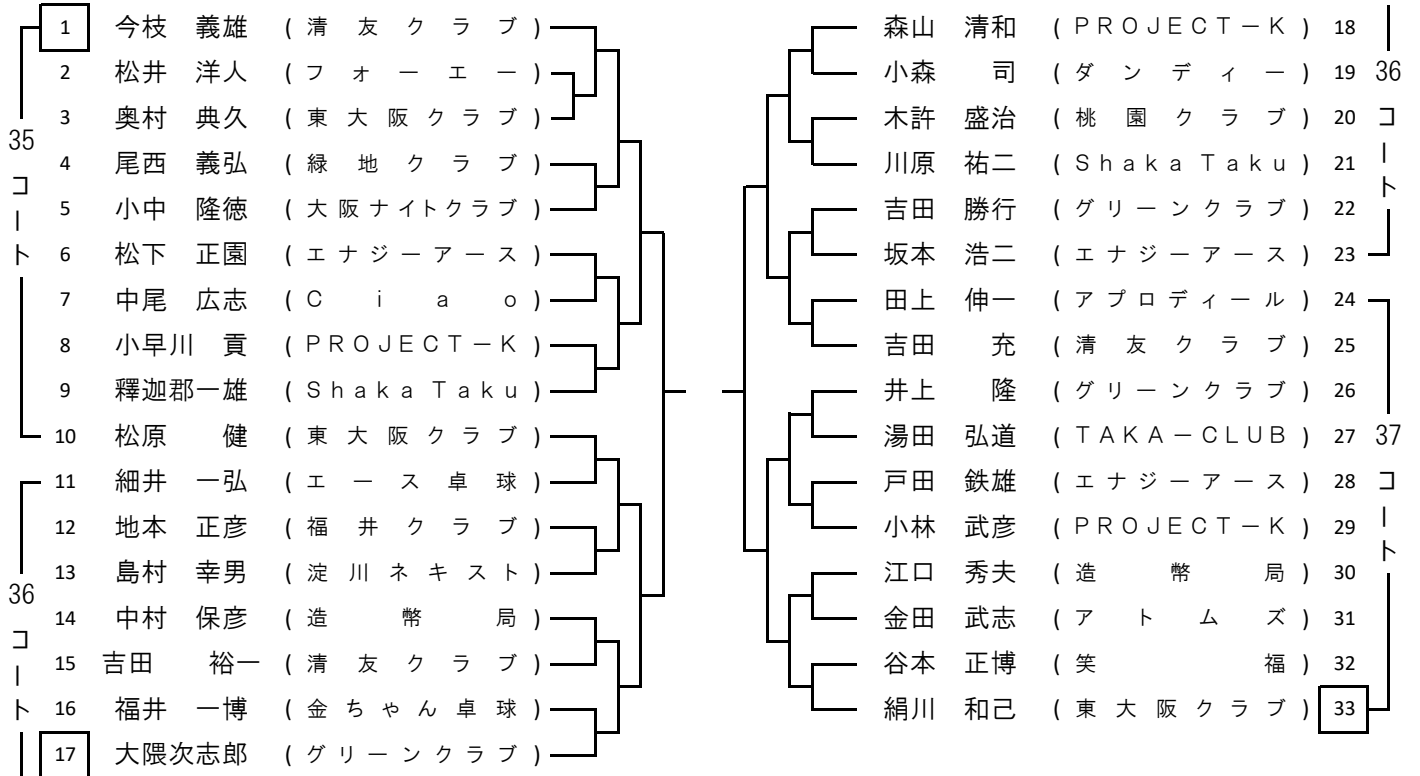

★試合は全日本社会人卓球選手権大会大阪府予選会のダブルス戦を先行します。

8~12コート

3位決定戦

()

—

()

□は第一試合の審判

3位決定戦

() — ()

10:00試合開始予定

⑦ 男子 ローシックスティ

代表2名

□は第一試合の審判

3位決定戦

() — ()

10:00試合開始予定