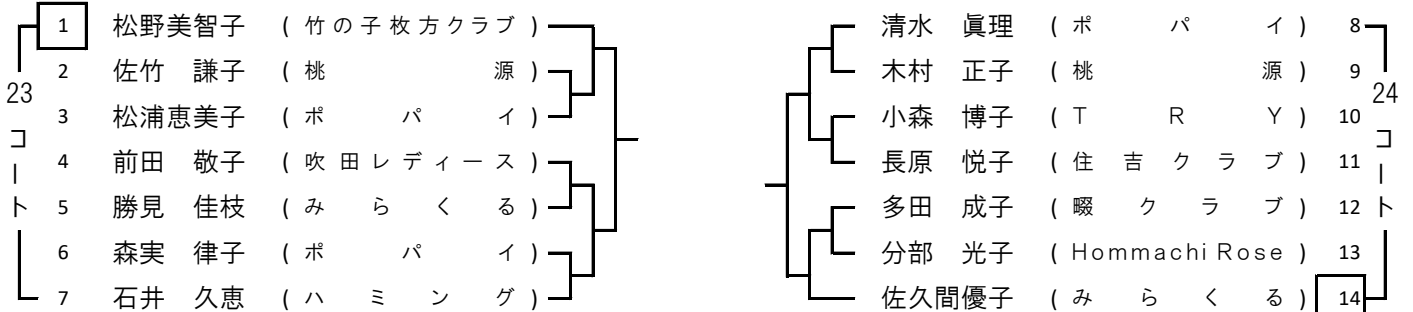

() — ()

★試合は全日本社会人卓球選手権大会大阪府予選会のダブルス戦を先行します。

□は第一試合の審判

22~25コート

3位決定戦

() — ()

10:00試合開始予定

⑩ 女子 ハイシックスティ

代表2名

□は第一試合の審判

22コート

3位決定戦

() — ()

10:00試合開始予定

⑫ 女子 ローセブンティ

代表2名

□は第一試合の審判

コート

3位決定戦

() — ()

10:00試合開始予定

⑭ 女子 ハイセブンティ

代表2名

□は第一試合の審判