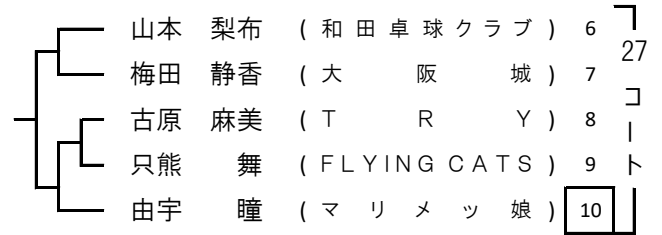

3位決定戦

() — ()

10:00試合開始予定

⑮ 男子 ローエイティ

代表2名

29コート

	名前	服部	安部	新野	安村	石田	得点	順位
1	服部 之男 (柴原クラブ)							
2	安部 實 (悠遊会)							
3	新野 勲 (けやき高槻)							
4	安村 洋 (緑地クラブ)							
5	石田 三省 (ひらかた卓球場)							

試合順: ①2-5②3-4③1-5④2-3⑤1-4⑥3-5⑦2-4⑧1-3⑨4-5⑩1-2

10:00試合開始予定

⑰ 男子 ハイエイティ

代表2名

□は第一試合の審判

28コート

3位決定戦

() — ()

12:00試合開始予定

② 女子 サーティ

代表2名

★試合は全日本社会人卓球選手権大会大阪府予選会のダブルス戦を先行します。

□は第一試合の審判

コート

3位決定戦

() — ()

12:00試合開始予定