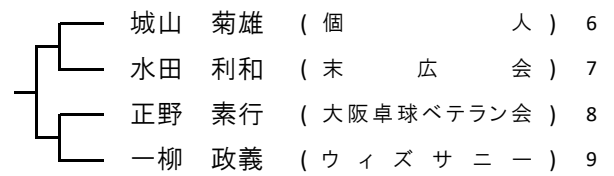

□は第一試合の審判

3位決定戦

() — ()

10:00試合開始予定

⑬ 男子 ハイセブンティ

代表2名

□は第一試合の審判

30コート

3位決定戦

() — ()

10:00試合開始予定

⑮ 男子 ローエイティ

代表2名

29コート

	名前	服部	安部	新野	安村	石田	得点	順位
1	服部 之男 (柴原クラブ)							
2	安部 實 (悠遊会)							
3	新野 勲 (けやき高槻)							
4	安村 洋 (緑地クラブ)							
5	石田 三省 (ひらかた卓球場)							

試合順: ①2-5②3-4③1-5④2-3⑤1-4⑥3-5⑦2-4⑧1-3⑨4-5⑩1-2

10:00試合開始予定

⑰ 男子 ハイエイティ

代表2名

□は第一試合の審判

28コート

3位決定戦

() — ()

12:00試合開始予定