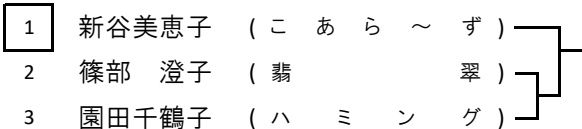

□は第一試合の審判

コート

3位決定戦

() — ()

10:00試合開始予定

⑭ 女子 ハイセブンティ

代表2名

□は第一試合の審判

25コート

3位決定戦

() — ()

試合開始予定

⑬ 女子 ローエイティ

代表2名

□は第一試合の審判

3位決定戦