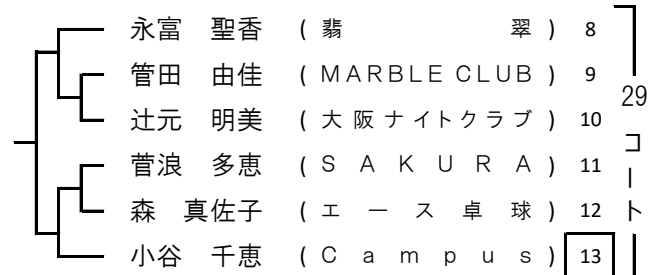

10:00試合開始予定

⑰ 男子 ハイエイティ

代表2名

□は第一試合の審判

28コート

3位決定戦

() — ()

12:00試合開始予定

② 女子 サーティ

代表2名

★試合は全日本社会人卓球選手権大会大阪府予選会のダブルス戦を先行します。

□は第一試合の審判

コート

3位決定戦

() — ()

12:00試合開始予定

④ 女子 フォーティ

代表2名

★試合は全日本社会人卓球選手権大会大阪府予選会のダブルス戦を先行します。

□は第一試合の審判

3位決定戦

() — ()

□は第一試合の審判

3位決定戦

() — ()

★試合は全日本社会人卓球選手権大会大阪府予選会のダブルス戦を先行します。

□は第一試合の審判

22~25コート

3位決定戦

() — ()

10:00試合開始予定

⑩ 女子 ハイシックスティ