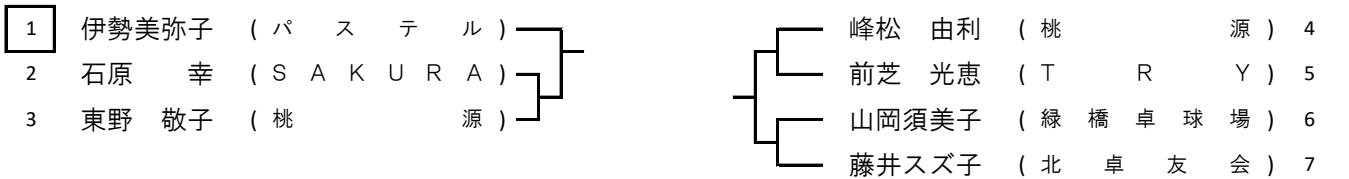

⑭ 女子 ハイセブンティ

代表2名

□は第一試合の審判

25コート