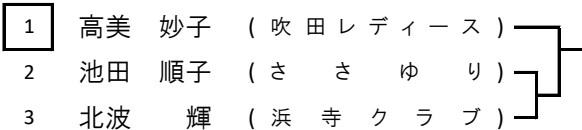

⑭ 女子 ハイエイティ

代表2名

□は第一試合の審判