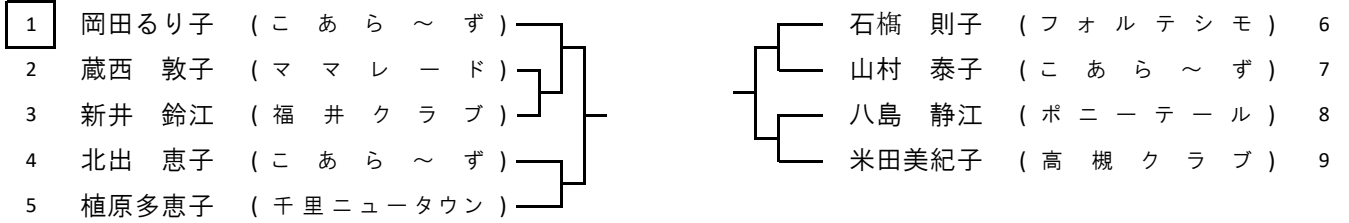

10:00試合開始予定

⑩ 女子 ハイシックスティ

代表2名

□は第一試合の審判

22コート