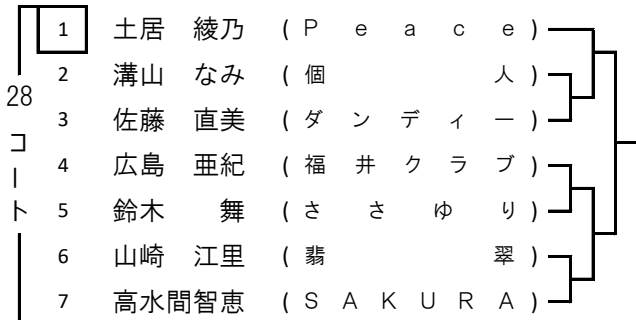

② 女子 サーティ

代表2名

★試合は全日本社会人卓球選手権大会大阪府予選会のダブルス戦を先行します。

□は第一試合の審判

コート

3位決定戦

() — ()

12:00試合開始予定

④ 女子 フォーティ

代表2名

★試合は全日本社会人卓球選手権大会大阪府予選会のダブルス戦を先行します。

□は第一試合の審判

3位決定戦

() — ()

□は第一試合の審判

3位決定戦

() — ()

★試合は全日本社会人卓球選手権大会大阪府予選会のダブルス戦を先行します。

□は第一試合の審判

22~25コート

3位決定戦

() — ()

10:00試合開始予定

⑩ 女子 ハイシックスティ