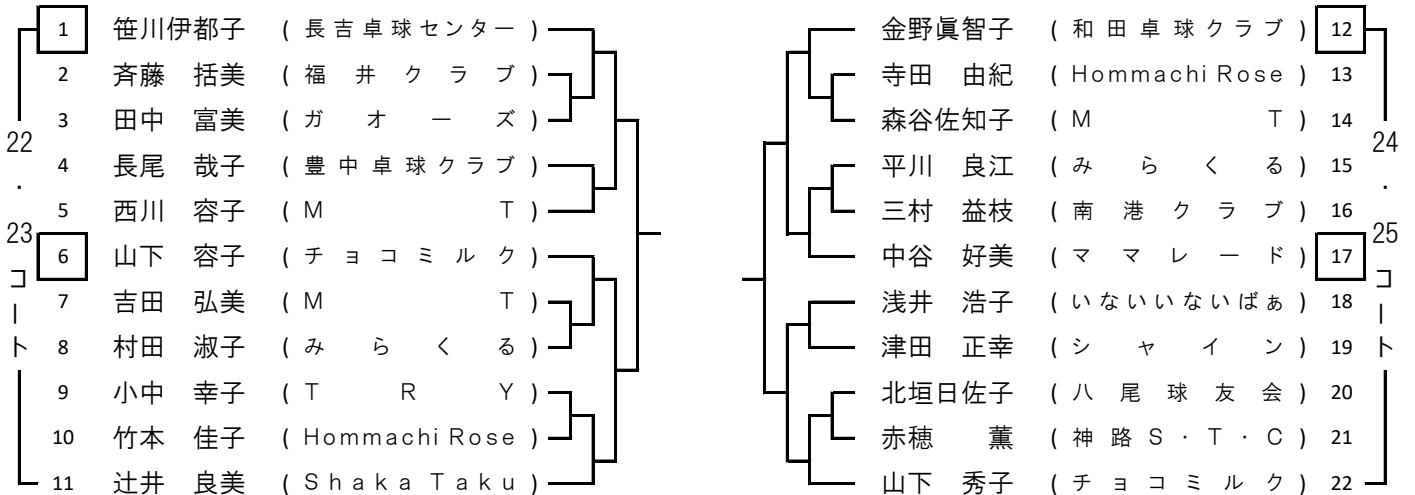

② 女子 サーティ

代表2名

★試合は全日本社会人卓球選手権大会大阪府予選会のダブルス戦を先行します。

□は第一試合の審判

コート

3位決定戦

() — ()

12:00試合開始予定

④ 女子 フォーティ

代表2名

★試合は全日本社会人卓球選手権大会大阪府予選会のダブルス戦を先行します。

□は第一試合の審判

3位決定戦

() — ()

□は第一試合の審判

3位決定戦

() — ()

★試合は全日本社会人卓球選手権大会大阪府予選会のダブルス戦を先行します。

□は第一試合の審判

22~25コート

3位決定戦

() — ()

10:00試合開始予定

⑩ 女子 ハイシックスティ