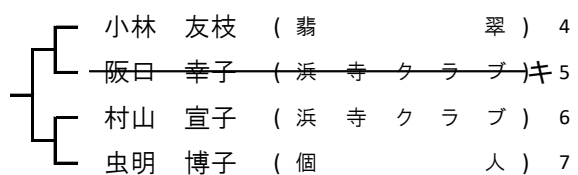

□は第一試合の審判

コート

3位決定戦

() — ()

10:00試合開始予定

⑭ 女子 ハイセブンティ

代表2名

□は第一試合の審判

25コート

3位決定戦

() — ()

試合開始予定

⑬ 女子 ローエイティ

代表2名

□は第一試合の審判

3位決定戦

() — ()

10:00試合開始予定

⑭ 女子 ハイエイティ

代表2名

□は第一試合の審判

3位決定戦

() — ()