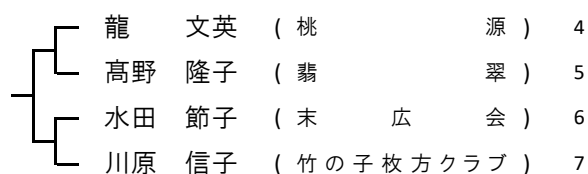

□は第一試合の審判

コート

3位決定戦

() — ()

10:00試合開始予定

⑭ 女子 ハイセブンティ

代表2名

□は第一試合の審判

25コート

3位決定戦

() — ()

試合開始予定

⑬ 女子 ローエイティ

代表2名

□は第一試合の審判

3位決定戦

() — ()

10:00試合開始予定

⑭ 女子 ハイエイティ

代表2名

□は第一試合の審判

3位決定戦

() — ()