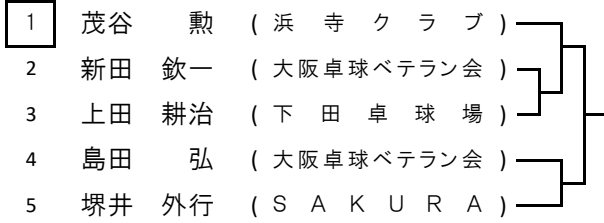

□は第一試合の審判

3位決定戦

() — ()

10:00試合開始予定

⑬ 男子 ハイセブンティ

代表2名

□は第一試合の審判

30コート

3位決定戦

() — ()

10:00試合開始予定

⑮ 男子 ローエイティ

代表2名

29コート

	名前	服部	安部	新野	安村	石田	得点	順位
1	服部 之男 (柴原クラブ)							
2	安部 實 (悠遊会)							
3	新野 勲 (けやき高槻)							
4	安村 洋 (緑地クラブ)							
5	石田 三省 (ひらかた卓球場)							

試合順: ①2-5②3-4③1-5④2-3⑤1-4⑥3-5⑦2-4⑧1-3⑨4-5⑩1-2

10:00試合開始予定

⑰ 男子 ハイエイティ

代表2名

□は第一試合の審判

28コート

3位決定戦

() — ()

12:00試合開始予定