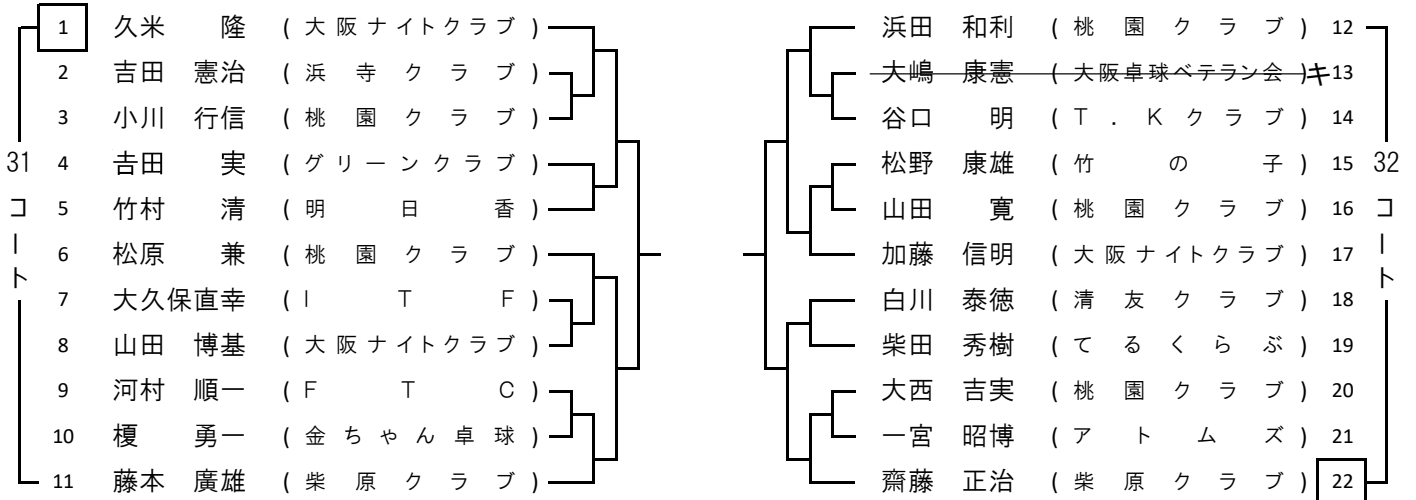

⑨ 男子 ハイシックスティ

代表2名

□は第一試合の審判

3位決定戦

() — ()

10:00試合開始予定

⑪ 男子 ローセブンティ

代表2名

□は第一試合の審判

3位決定戦

() — ()

10:00試合開始予定

⑬ 男子 ハイセブンティ

代表2名

□は第一試合の審判

30コート