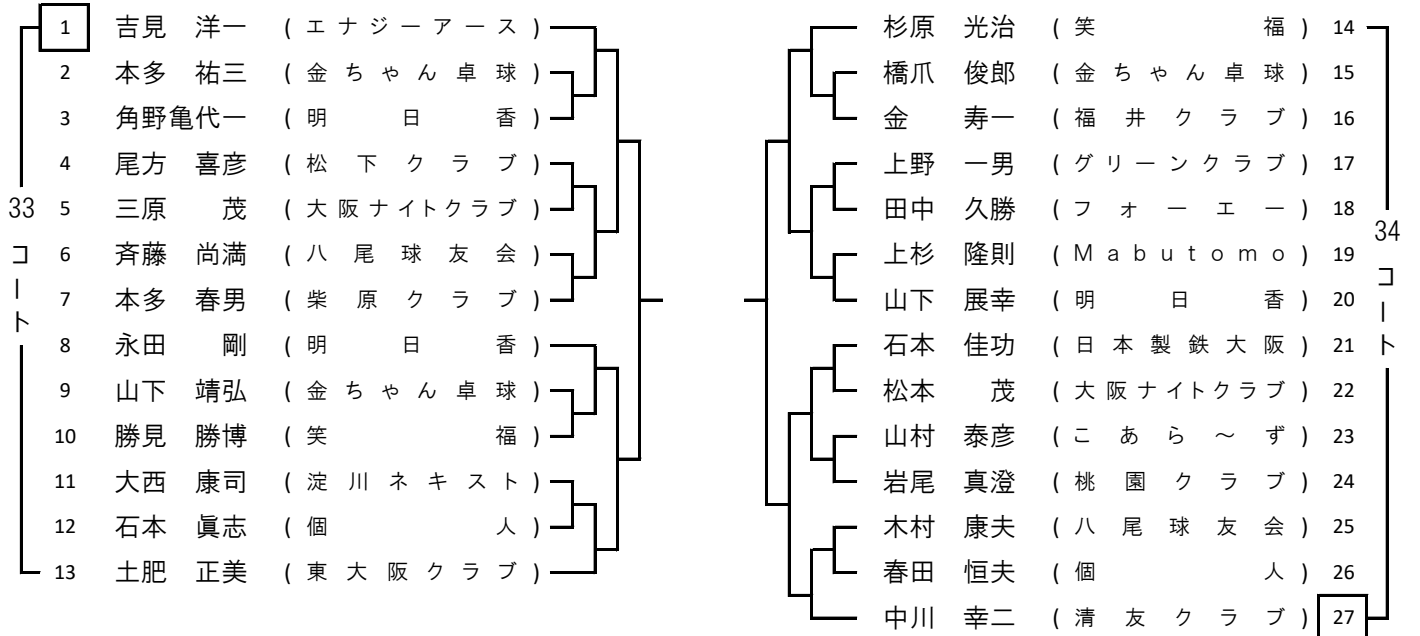

⑨ 男子 ハイシックスティ

代表2名

□は第一試合の審判