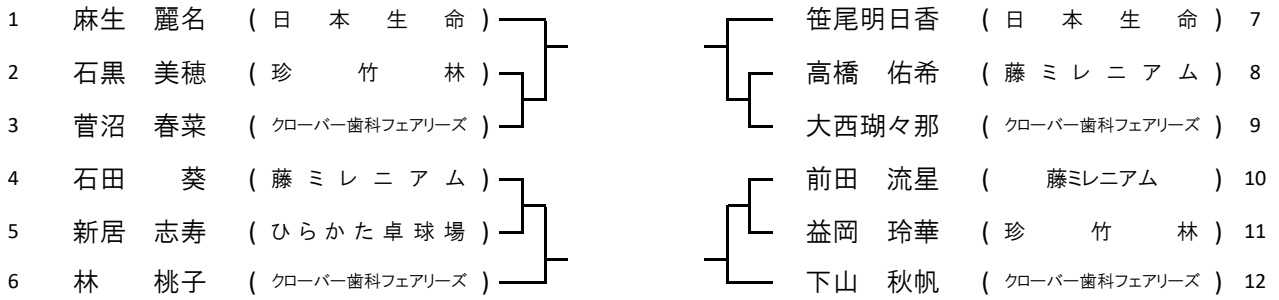

★試合はダブルス戦を先行します。

3~7コート

☆5位以下は日本卓球協会ランキング委員会実施マニュアルにより決定します。

11:00試合開始予定

② 女子シングルス

代表4名

★試合はダブルス戦を先行します。

1・2コート