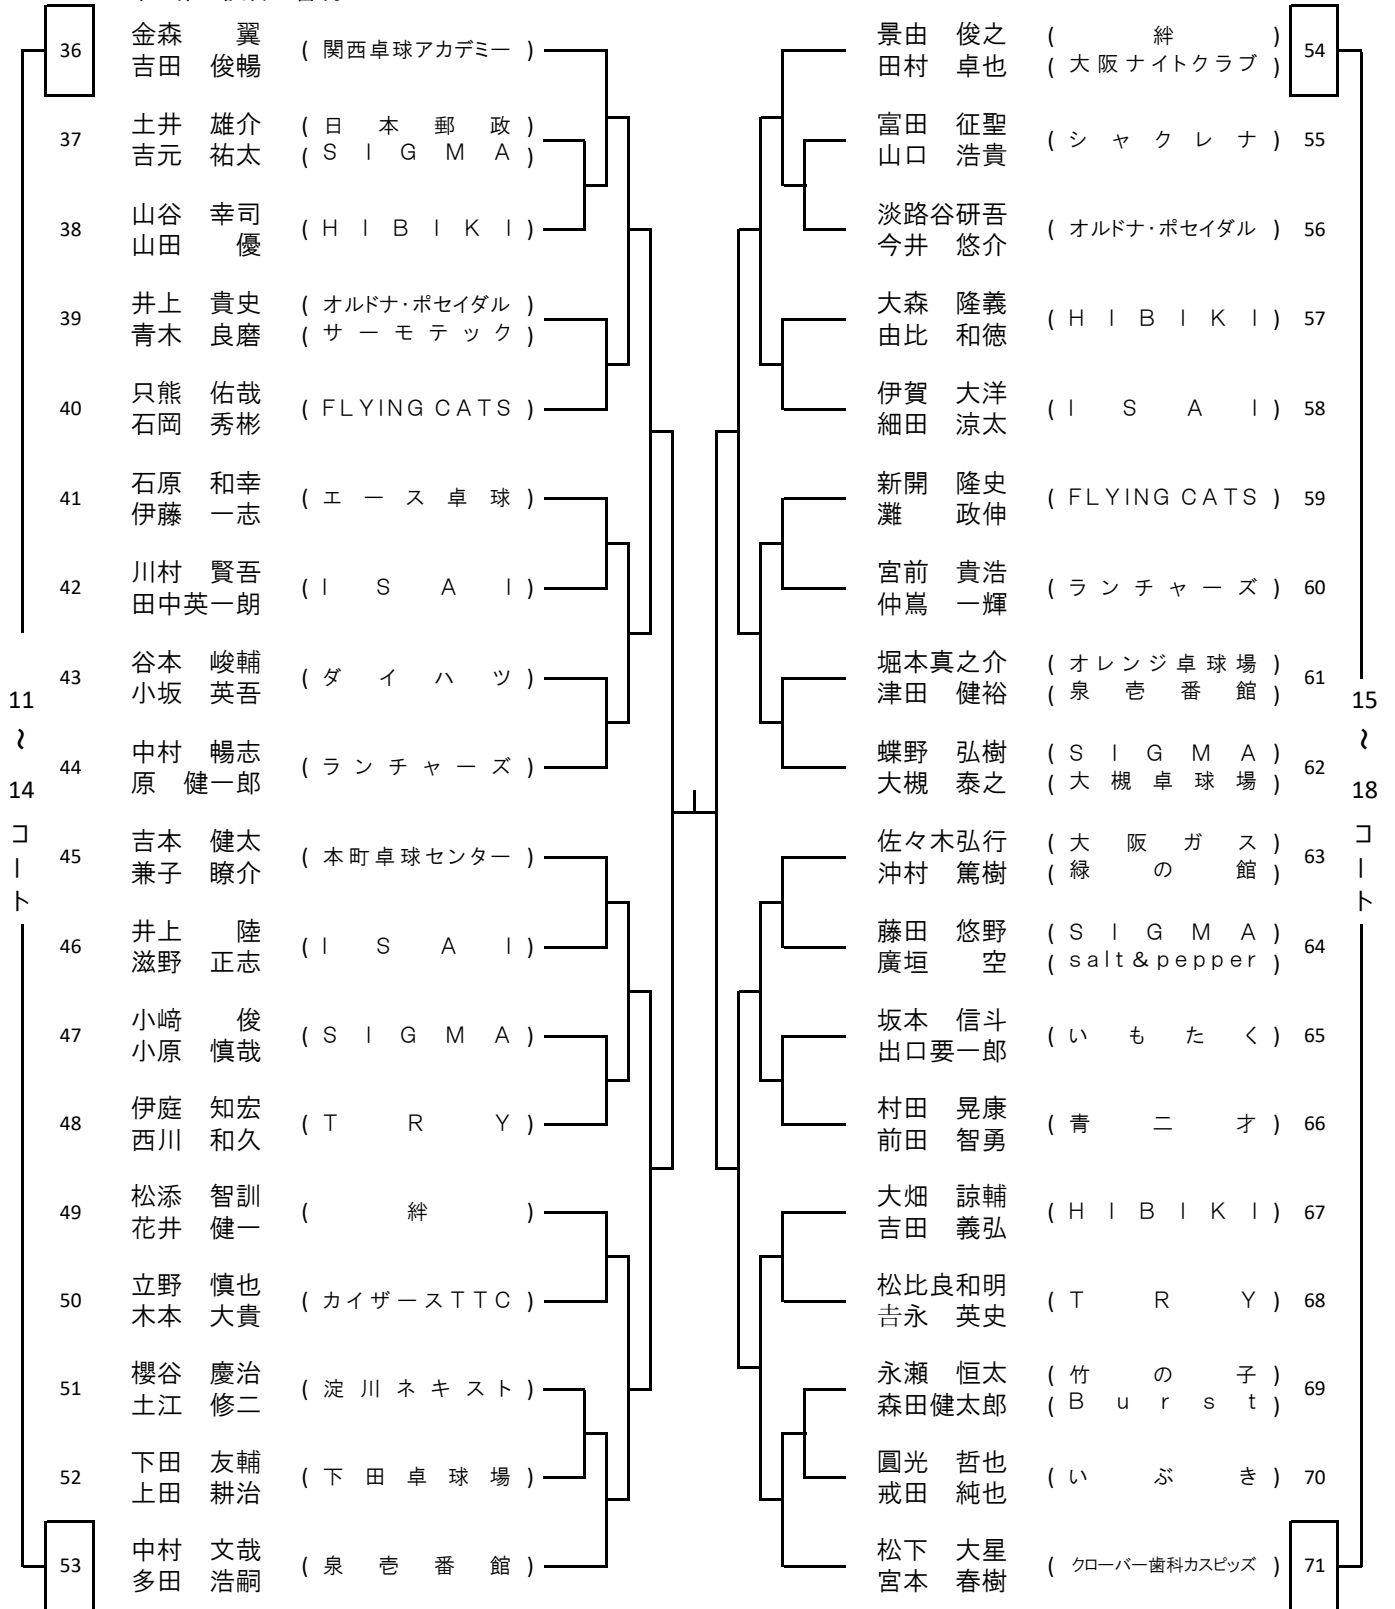

③ 男子ダブルス (2)

□印 第1試合の審判

☆3位以下は日本卓球協会ランキング委員会実施マニュアルにより決定します。