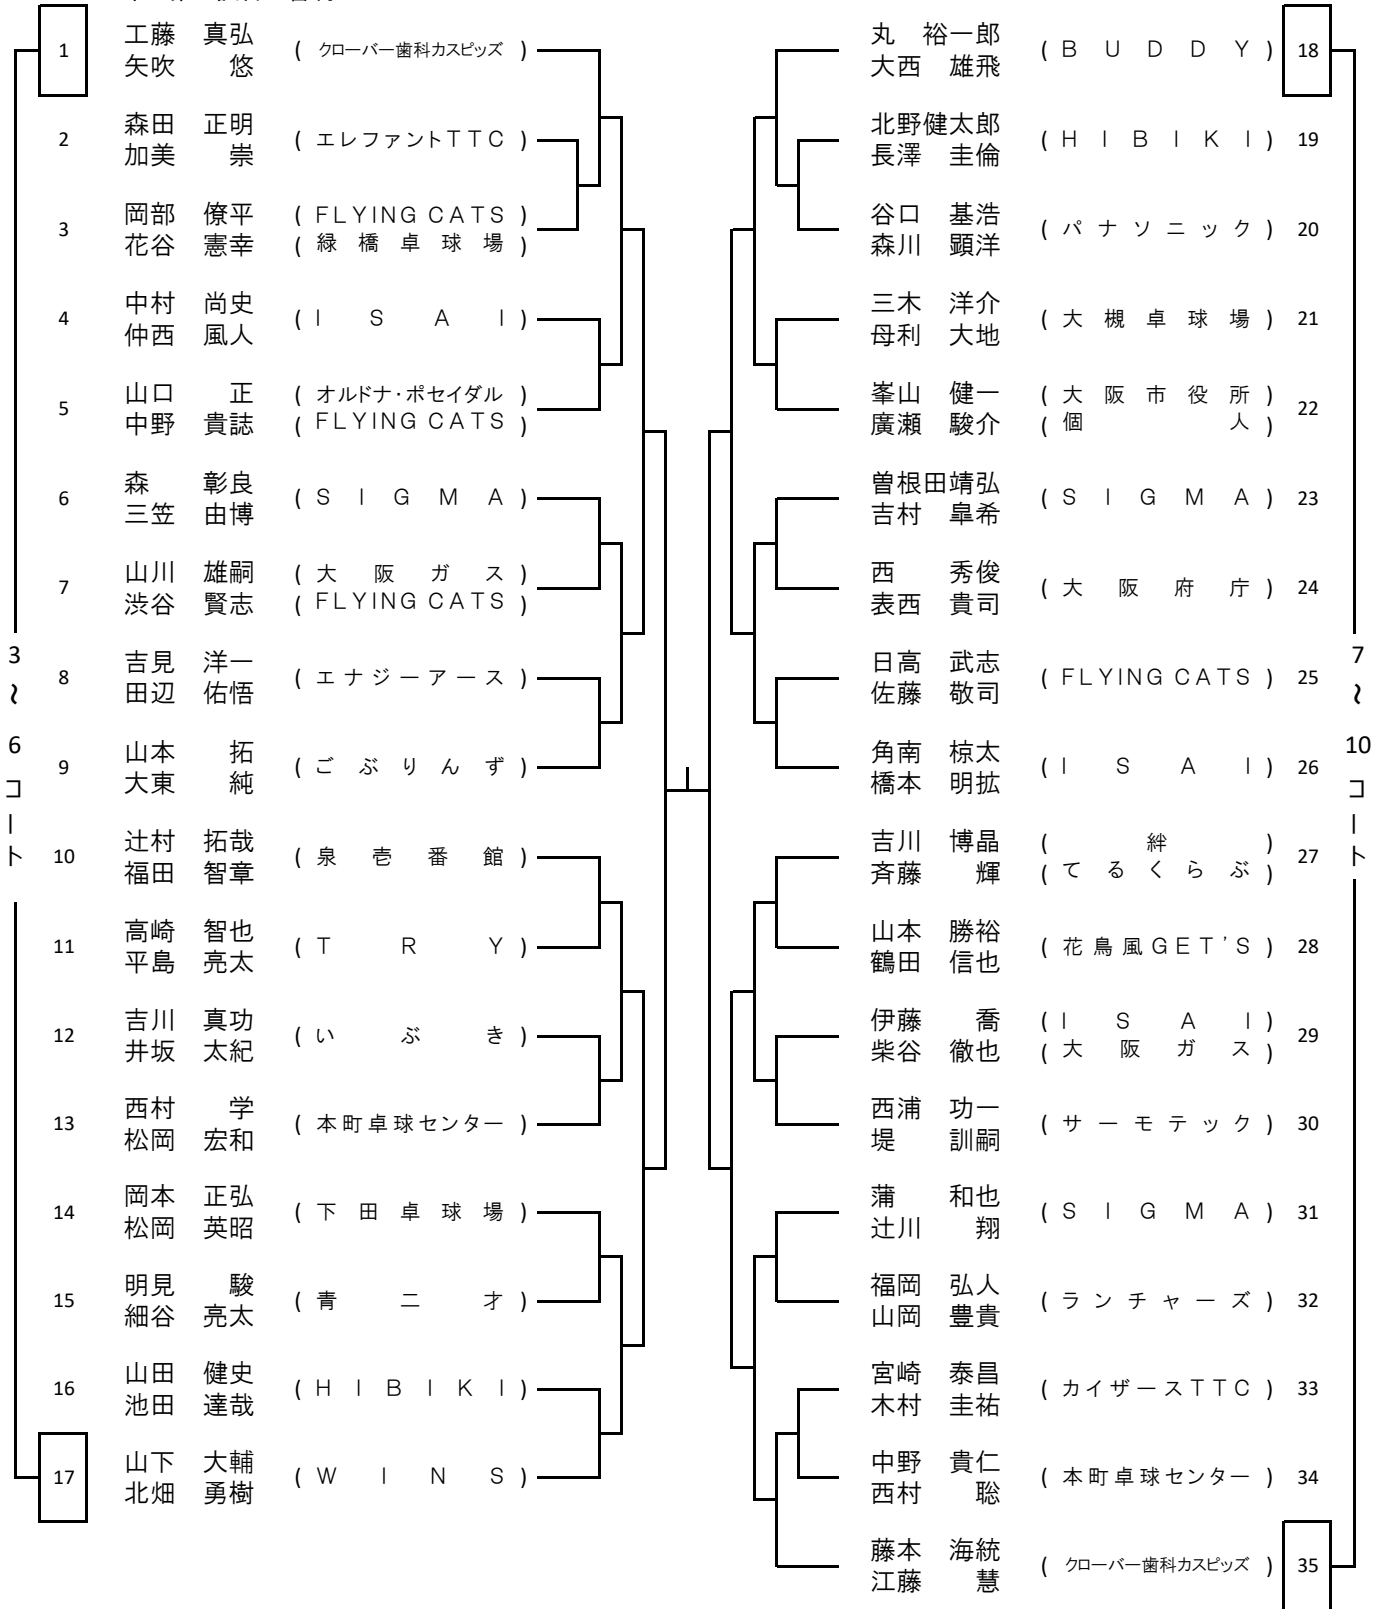

★試合はダブルス戦を先行します。

3~7コート

☆5位以下は日本卓球協会ランキング委員会実施マニュアルにより決定します。

11:00試合開始予定

② 女子シングルス

代表4名

★試合はダブルス戦を先行します。

1・2コート

☆5位以下は日本卓球協会ランキング委員会実施マニュアルにより決定します。

10:00試合開始予定

④ 女子ダブルス

代表2組

☆3位以下は日本卓球協会ランキング委員会実施マニュアルにより決定します。

□印 第1試合の審判

☆3位以下は日本卓球協会ランキング委員会実施マニュアルにより決定します。

③ 男子ダブルス (2)