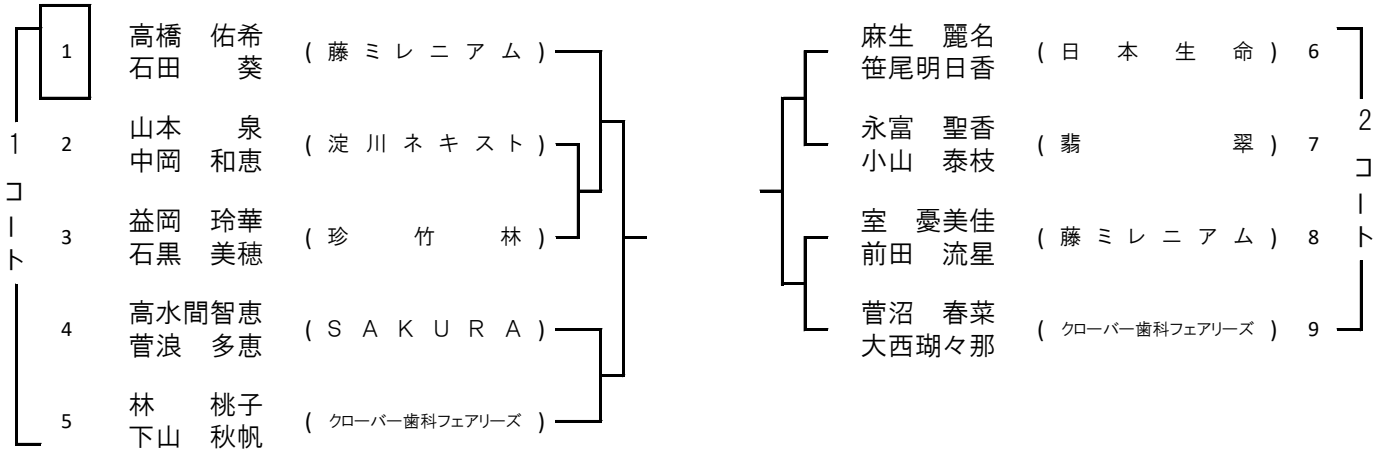

④ 女子ダブルス

代表2組

☆3位以下は日本卓球協会ランキング委員会実施マニュアルにより決定します。