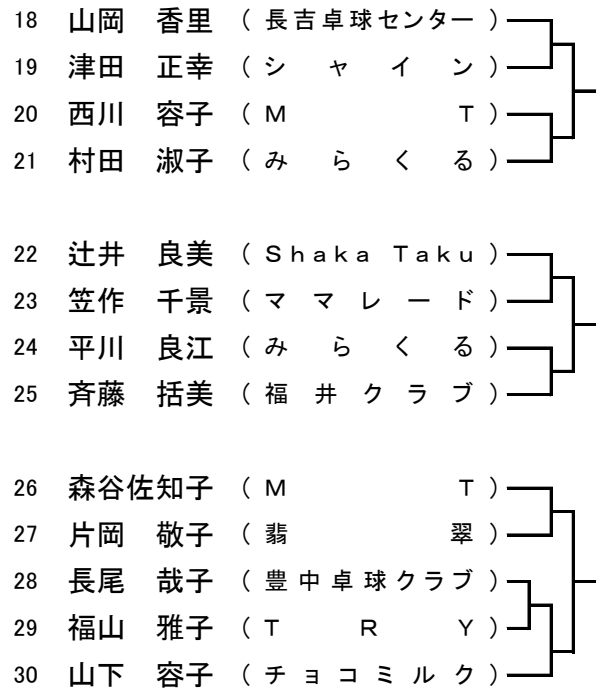

13:00開始予定

⑫ 女子サーティ

代表9名

10・11コート

- 1 山本 梨布 (和田卓球クラブ) 
- 2 櫻井 真巳 (長吉卓球センター) 
- 3 川添 結 (エレファントTTC) 
- 4 仲嶺 一未 (FLYING CATS) 
- 5 小川 紗葉 (下田卓球場) 
- 6 梶原 恵美 (大阪城) 

- 7 古原 麻美 (TRY) 
- 8 岩永 翔子 (PROJECT-K) 
- 9 梅田 静香 (大阪城) 
- 10 只熊 舞 (FLYING CATS) 
- 11 前田あすか (MT) 
- 12 義村 磨由 (長吉卓球センター) 

13:00開始予定

⑭ 女子フォーティ

代表9名

12・13コート

- 1 永富 聖香 (翡翠) 
- 2 森 真佐子 (エース卓球) 
- 3 広島 亜紀 (福井クラブ) 
- 4 菅浪 多恵 (SAKURA) 
- 5 溝山 なみ (個人) 
- 6 鈴木 舞 (ささゆり) 
- 7 土居 綾乃 (Peace) 

- 8 江頭さつき (大阪TTC) 
- 9 山崎 江里 (翡翠) 
- 10 小谷 千恵 (Campus) 
- 11 佐藤 直美 (ダンディール) 
- 12 管田 由佳 (MARBLE CLUB) 
- 13 高水間智恵 (SAKURA) 

□は第一試合の審判

⑱ 女子 ローシックスティ

代表7名

9コート

⑳ 女子 ハイシックスティ

代表7名

第一試合は本部の審判員が入ります

10コート

□は第一試合の審判

⑳ 女子 ローセブンティ

代表7名

11コート

- 1 松野美智子 (竹の子枚方クラブ)
- 2 分部光子 (Hommachi Rose)
- 3 森実律子 (ポ パ イ)
- 4 前田敬子 (吹田レディース)
- 5 四童子永子 (暁クラブ)
- 6 佐竹謙子 (桃源)
- 7 清水眞理 (ポ パ イ)

- 8 佐久間優子 (みらくる)
- 9 稲美るみ子 (豊中卓球クラブ)
- 10 長原悦子 (住吉クラブ)
- 11 濱崎千砂子 (桃源)
- 12 小森博子 (T R Y)
- 13 勝見佳枝 (みらくる)
- 14 松浦恵美子 (ポ パ イ)
- 15 多田成子 (暁クラブ)