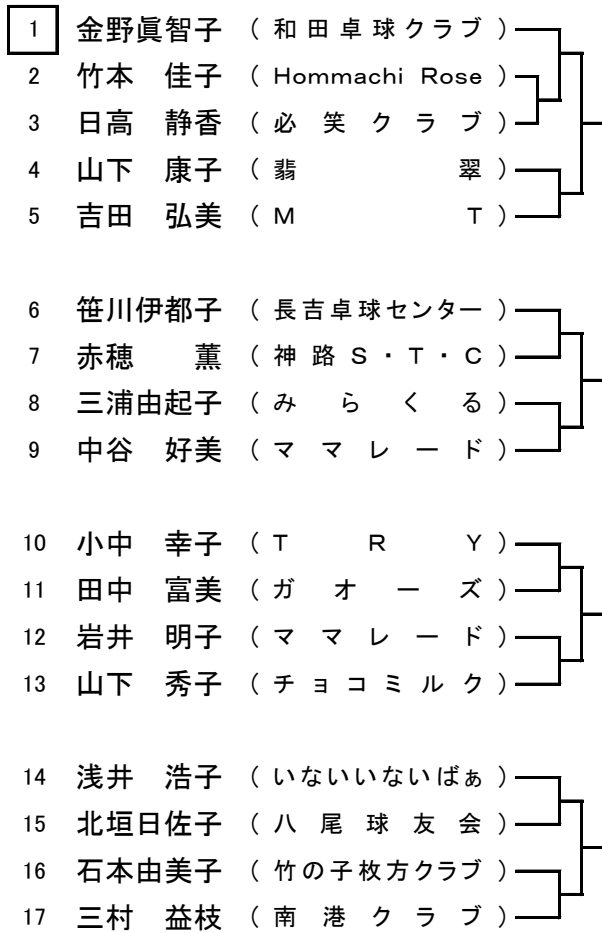

13:00開始予定

⑫ 女子サーティ

代表9名

10・11コート

- 1 山本 梨布 (和田卓球クラブ) 
- 2 櫻井 真巳 (長吉卓球センター) 
- 3 川添 結 (エレファントTTC) 
- 4 仲嶺 一未 (FLYING CATS) 
- 5 小川 紗葉 (下田卓球場) 
- 6 梶原 恵美 (大阪城) 

- 7 古原 麻美 (TRY) 
- 8 岩永 翔子 (PROJECT-K) 
- 9 梅田 静香 (大阪城) 
- 10 只熊 舞 (FLYING CATS) 
- 11 前田あすか (MT) 
- 12 義村 磨由 (長吉卓球センター) 

13:00開始予定

⑭ 女子フォーティ

代表9名

12・13コート

- 1 永富 聖香 (翡翠) 
- 2 森 真佐子 (エース卓球) 
- 3 広島 亜紀 (福井クラブ) 
- 4 菅浪 多恵 (SAKURA) 
- 5 溝山 なみ (個人) 
- 6 鈴木 舞 (ささゆり) 
- 7 土居 綾乃 (Peace) 

- 8 江頭さつき (大阪TTC) 
- 9 山崎 江里 (翡翠) 
- 10 小谷 千恵 (Campus) 
- 11 佐藤 直美 (ダンディール) 
- 12 管田 由佳 (MARBLE CLUB) 
- 13 高水間智恵 (SAKURA) 

□は第一試合の審判

⑱ 女子 ローシックスティ

代表7名

9コート

⑳ 女子 ハイシックスティ

代表7名

第一試合は本部の審判員が入ります

10コート

□は第一試合の審判

⑳ 女子 ローセブンティ

代表7名

11コート

- 1 松野美智子 (竹の子枚方クラブ)
- 2 分部光子 (Hommachi Rose)
- 3 森実律子 (ポ パ イ)
- 4 前田敬子 (吹田レディース)
- 5 四童子永子 (暁クラブ)
- 6 佐竹謙子 (桃源)
- 7 清水眞理 (ポ パ イ)

- 8 佐久間優子 (みらくる)
- 9 稲美るみ子 (豊中卓球クラブ)
- 10 長原悦子 (住吉クラブ)
- 11 濱崎千砂子 (桃源)
- 12 小森博子 (T R Y)
- 13 勝見佳枝 (みらくる)
- 14 松浦恵美子 (ポ パ イ)
- 15 多田成子 (暁クラブ)