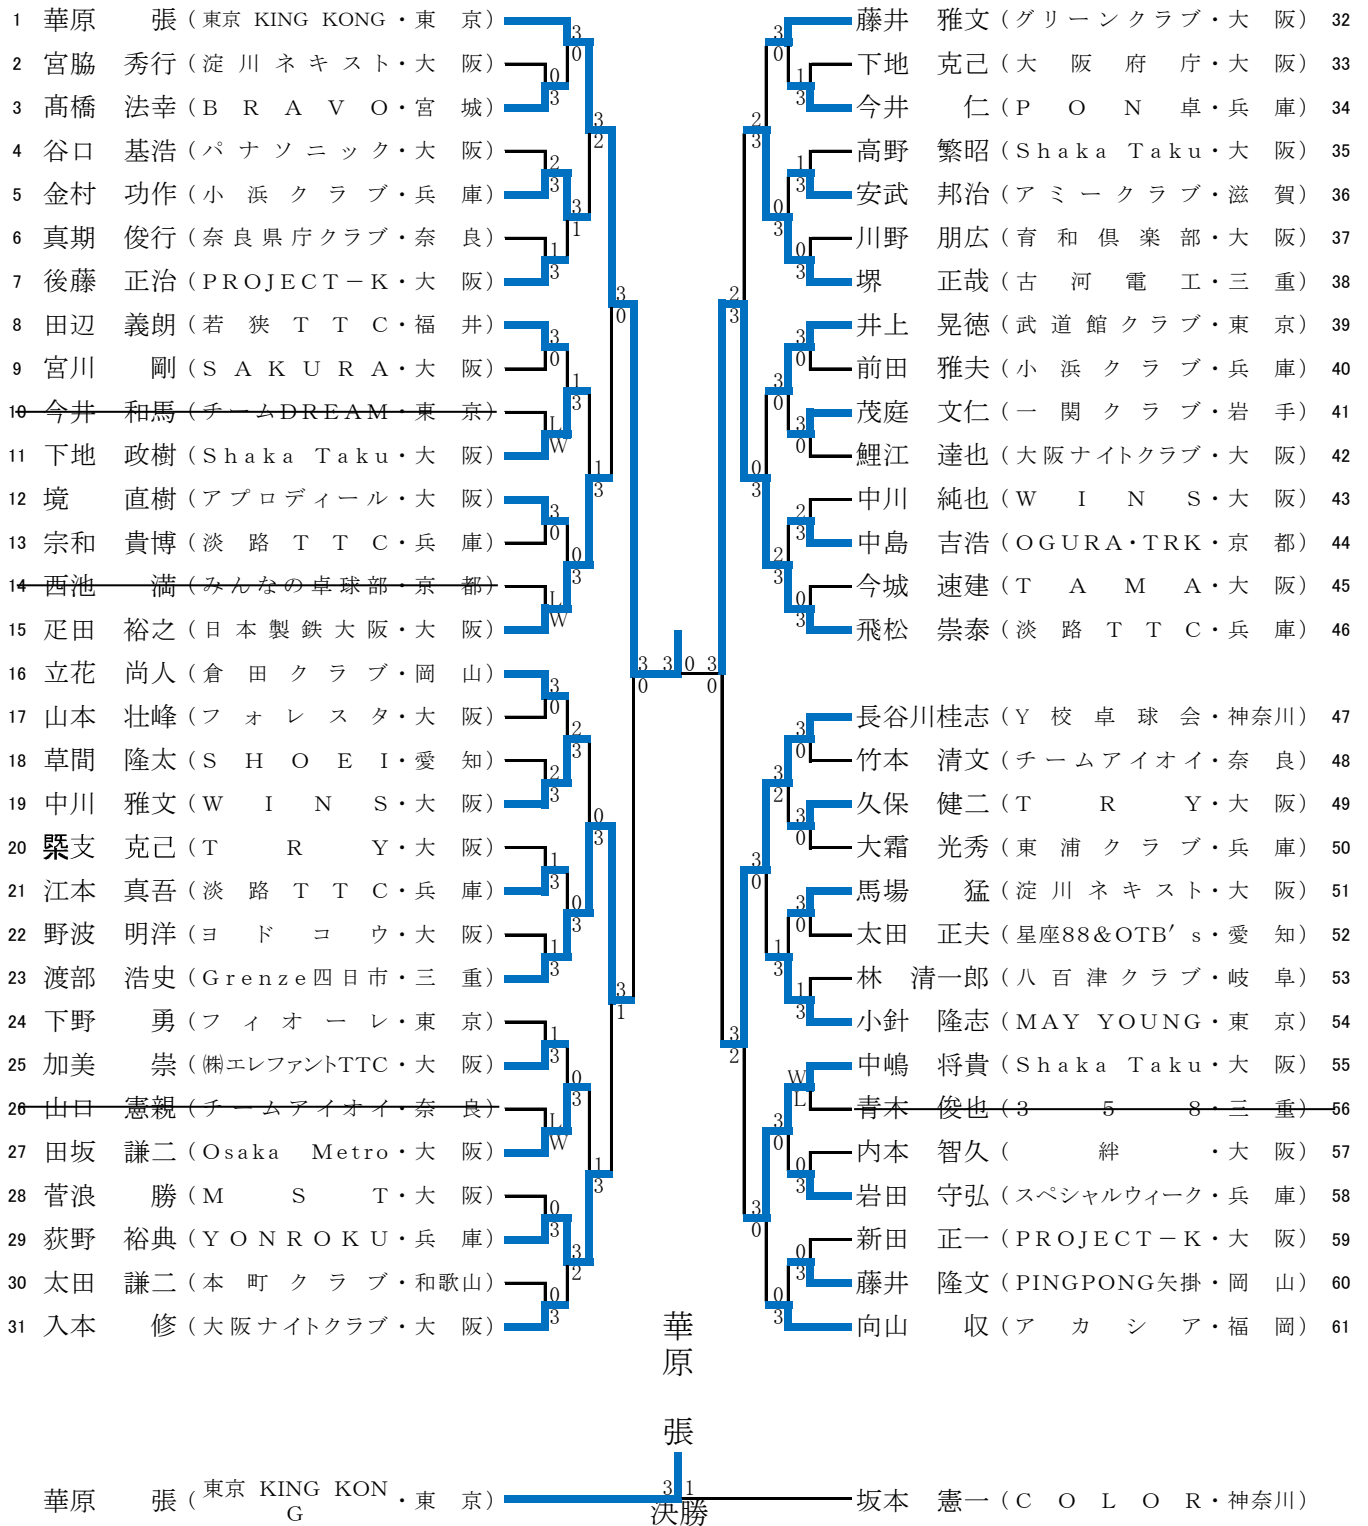

第37回大阪マスタース卓球選手権大会（全国オープン）

①男子30歳以上(M30) No.1

第37回大阪マスターズ卓球選手権大会（全国オープン）

③男子40歳以上(M40) No.1

第37回大阪マスターズ卓球選手権大会（全国オープン）

③男子40歳以上(M40) No.2

第37回大阪マスターズ卓球選手権大会（全国オープン）

⑤男子50歳以上(M50) No.1