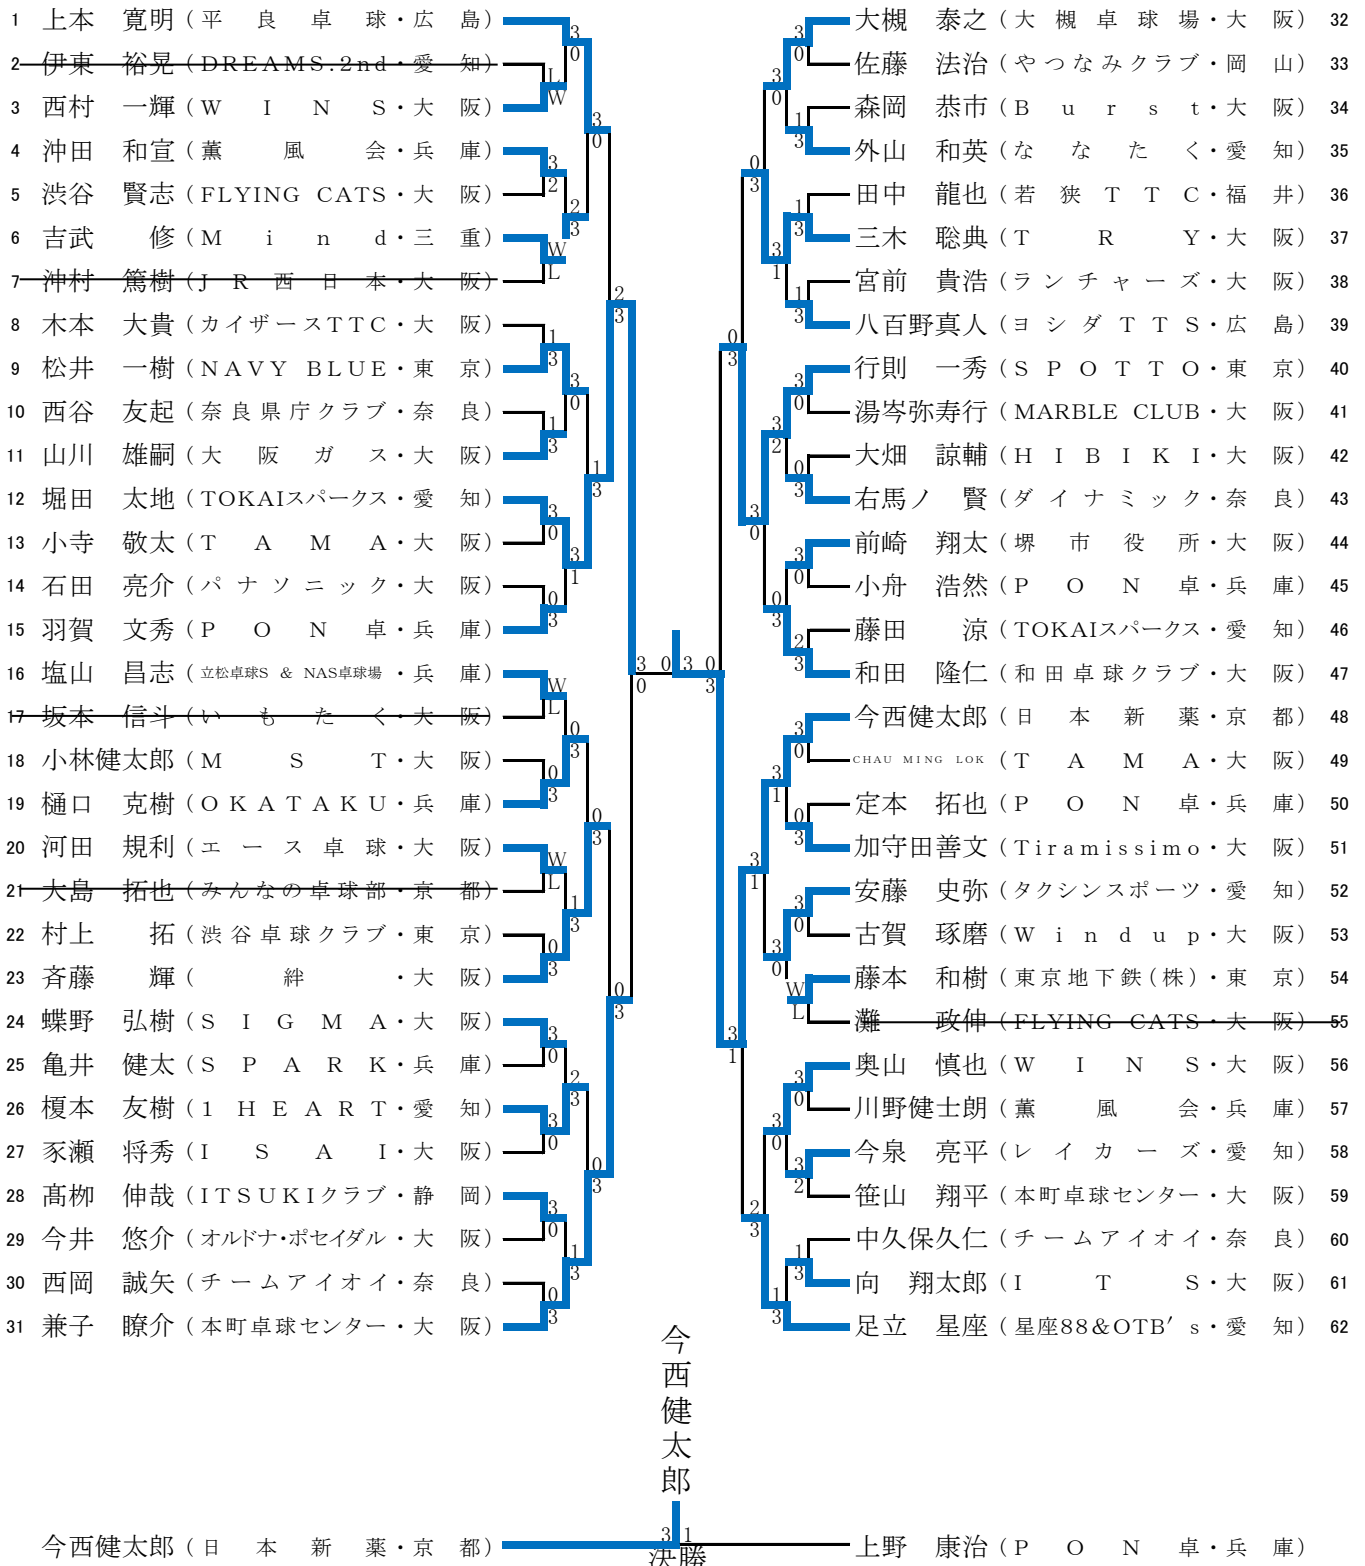

第37回大阪マスタース卓球選手権大会（全国オープン）

①男子30歳以上(M30) No.1

第37回大阪マスターズ卓球選手権大会（全国オープン）

③男子40歳以上(M40) No.1

第37回大阪マスターズ卓球選手権大会（全国オープン）

③男子40歳以上(M40) No.2

第37回大阪マスターズ卓球選手権大会（全国オープン）

⑤男子50歳以上(M50) No.1