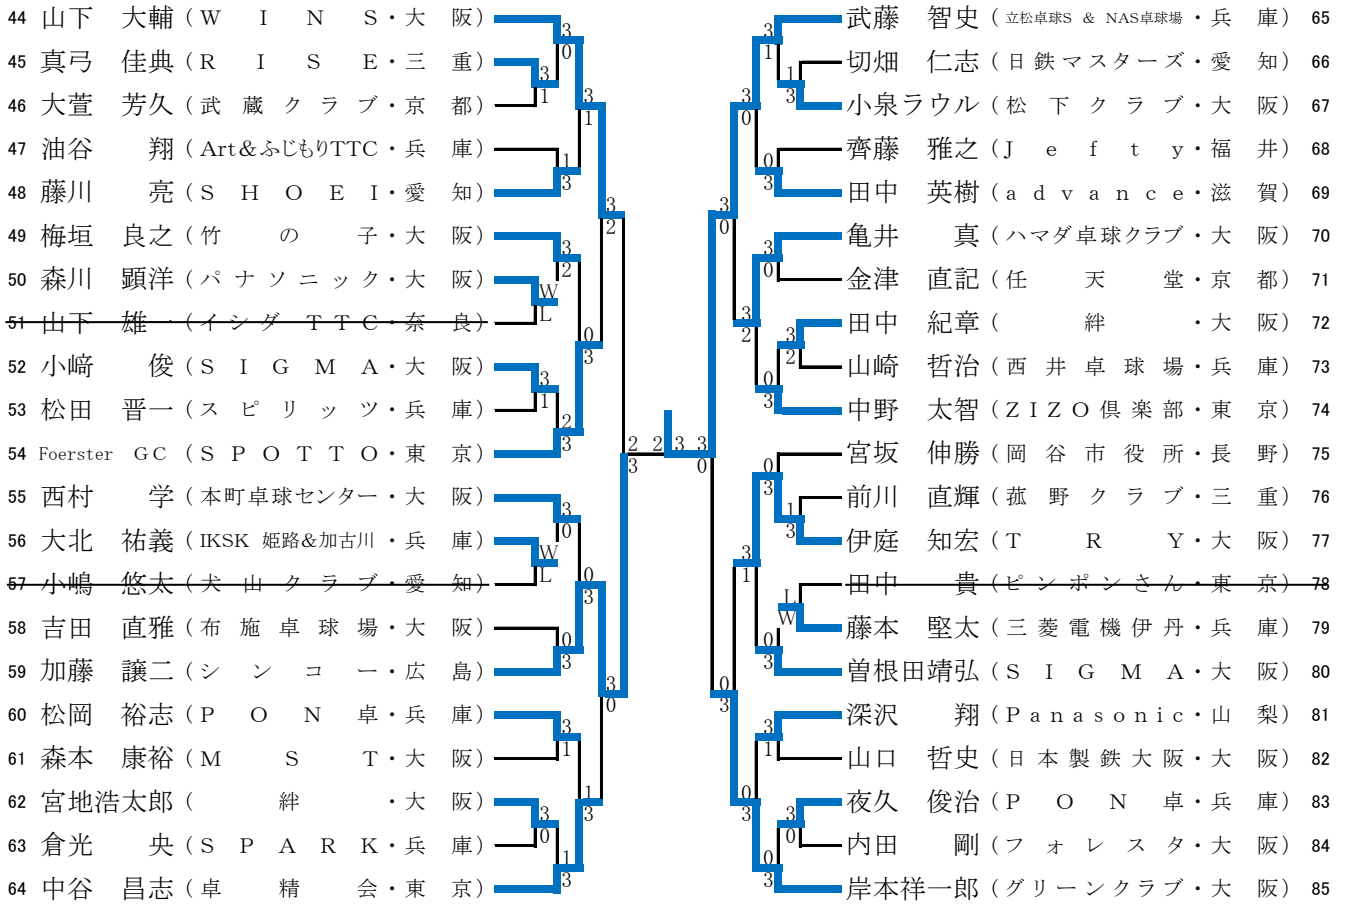

第37回大阪マスタース卓球選手権大会（全国オープン）

①男子30歳以上(M30) No.1

第37回大阪マスターズ卓球選手権大会（全国オープン）

③男子40歳以上(M40) No.1

第37回大阪マスターズ卓球選手権大会（全国オープン）

③男子40歳以上(M40) No.2

第37回大阪マスターズ卓球選手権大会（全国オープン）

⑤男子50歳以上(M50) No.1