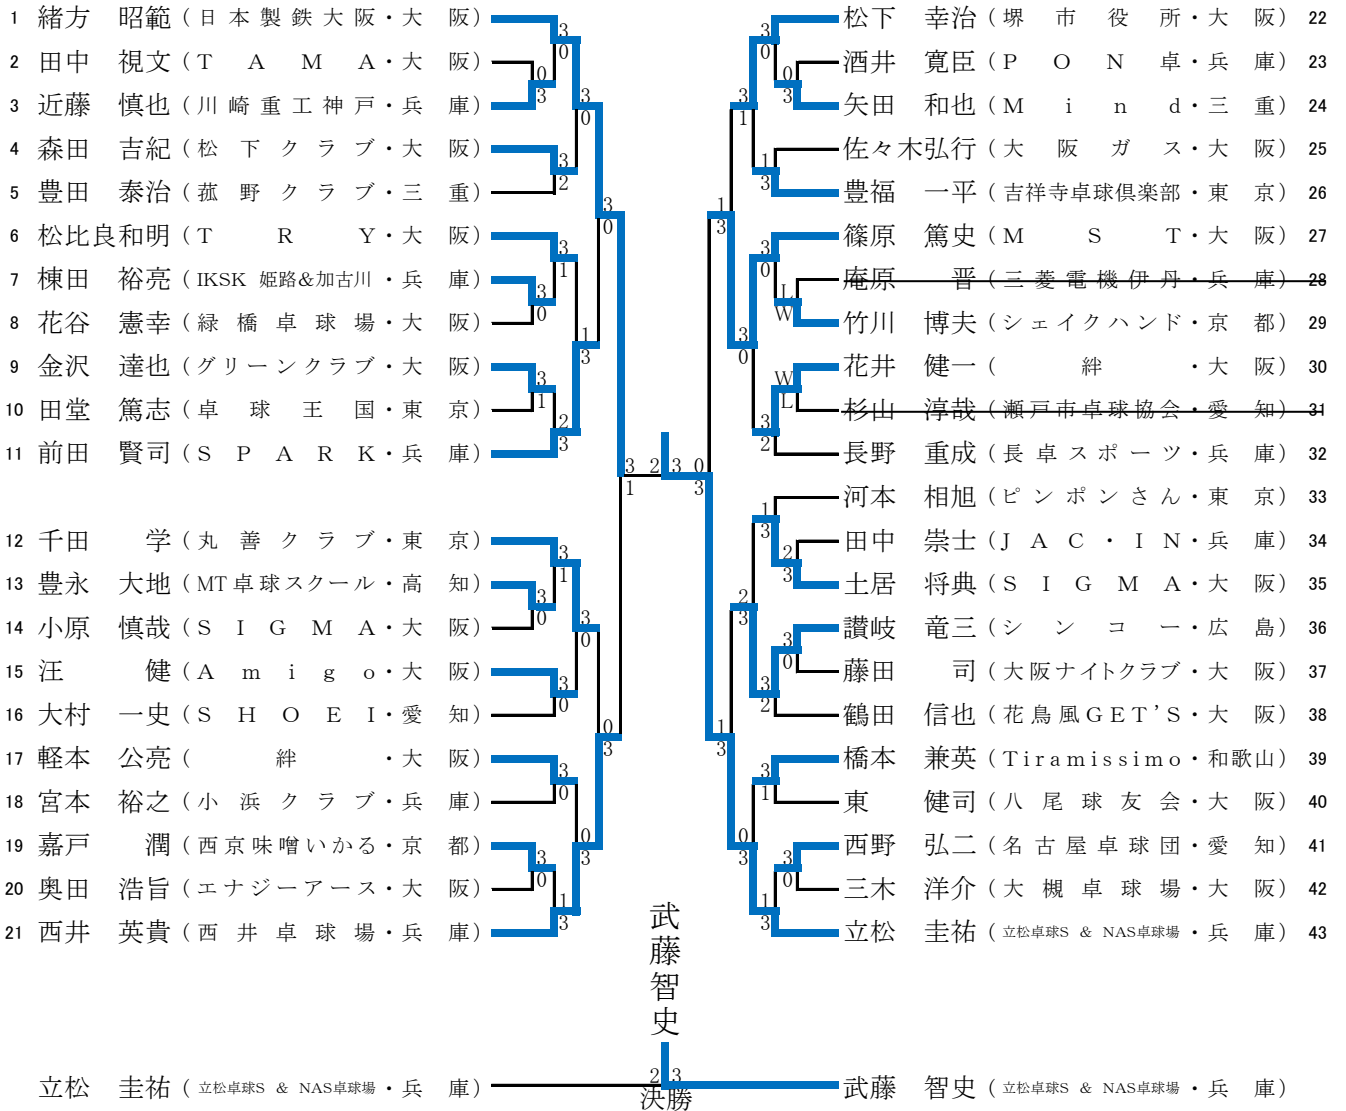

第37回大阪マスタース卓球選手権大会（全国オープン）

①男子30歳以上(M30) No.1

第37回大阪マスターズ卓球選手権大会（全国オープン）

③男子40歳以上(M40) No.1

第37回大阪マスターズ卓球選手権大会（全国オープン）

③男子40歳以上(M40) No.2

第37回大阪マスターズ卓球選手権大会（全国オープン）

⑤男子50歳以上(M50) No.1