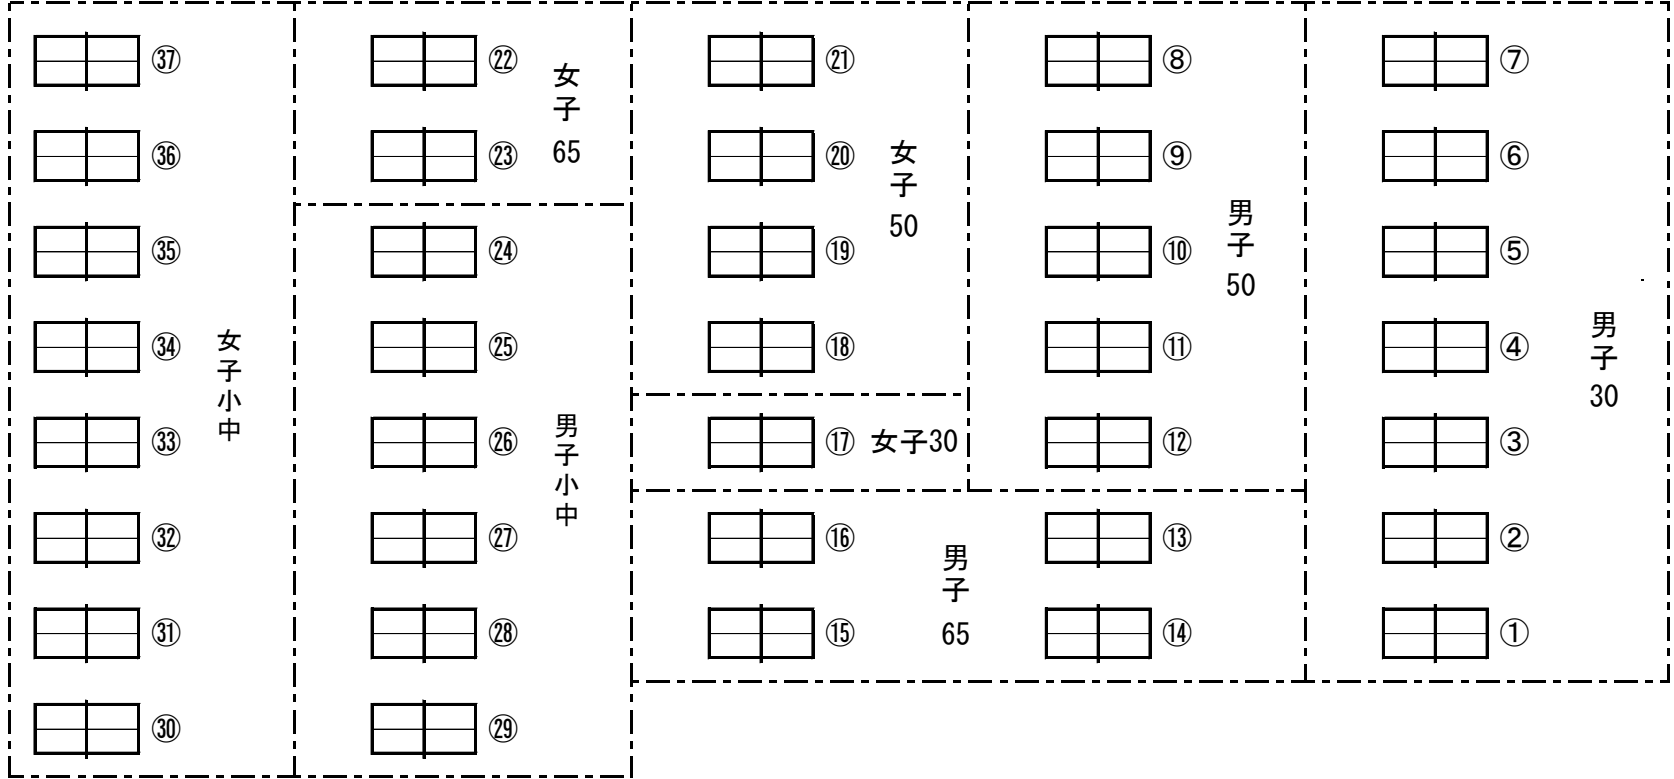

男子更衣室

選手控室

女子更衣室

小・中の部
進行席

年代別
進行席

WC

大会役員室 放送調光室

WC

救護室