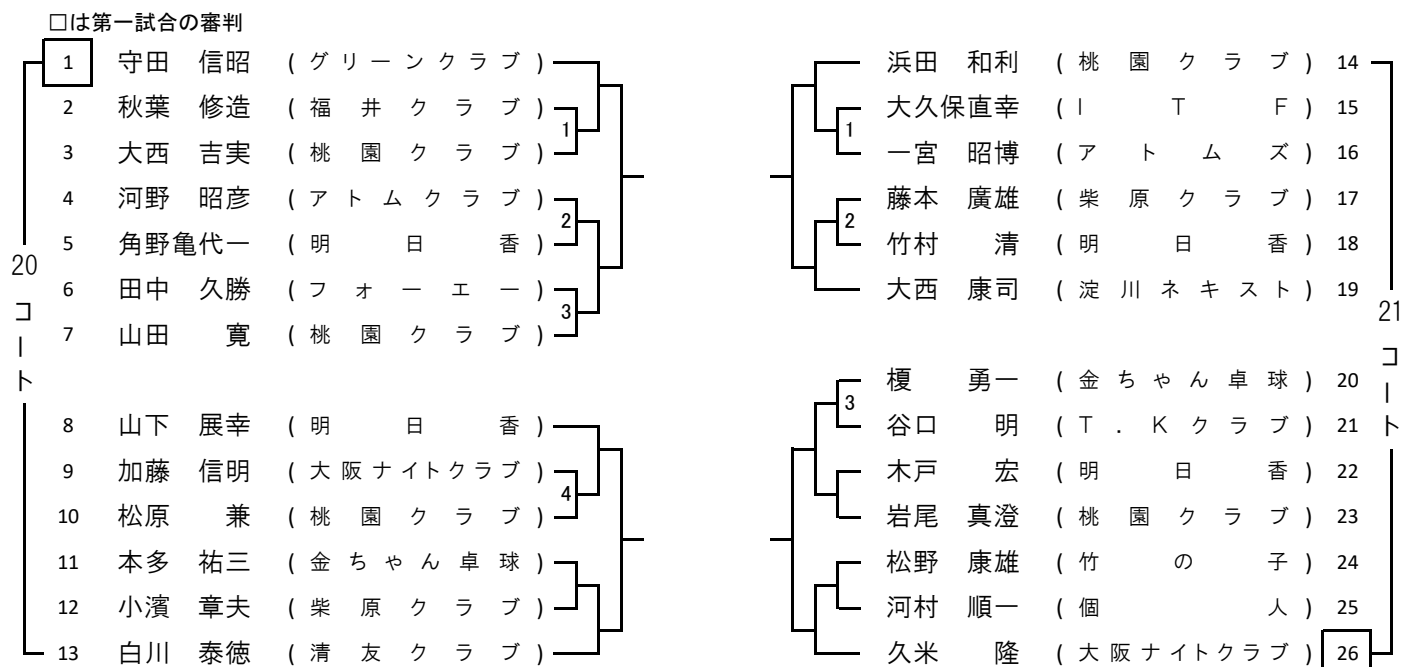

⑤ 男子フイフテイ

代表4名

□は第一試合の審判

13・14コート

⑦ 男子 ローシックスティ

代表 4 名

⑨ 男子 ハイシックスティ

代表 4 名

⑪ 男子 ローセブンティ

代表 4 名

⑬ 男子 ハイセブンティ

代表 4 名

⑮ 男子 ローエイティ

代表 4 名

(各リーグ 1 位・2 位が代表)

8コート