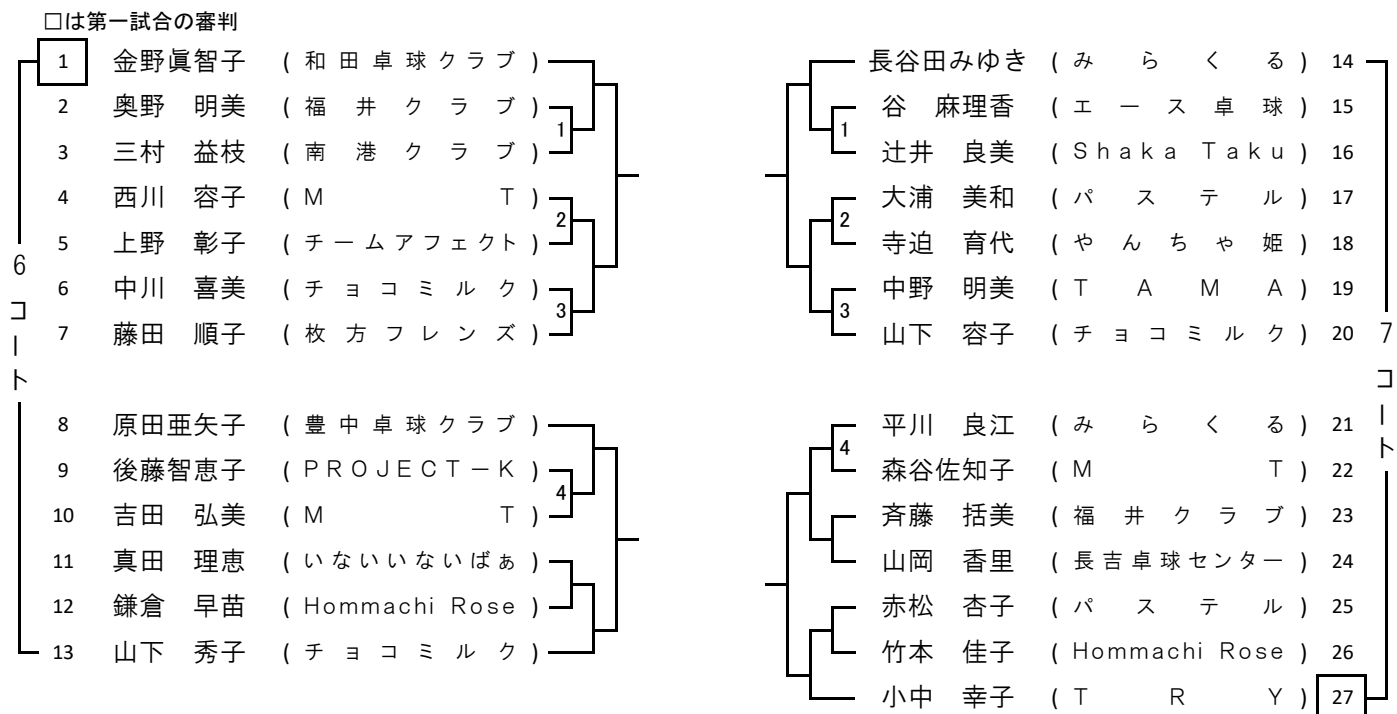

12:30開始予定

⑥ 女子フィフティ

代表4名

3コート

⑧ 女子 ローシックスティ

代表4名

⑩ 女子 ハイシックスティ

代表4名

□は第一試合の審判

5コート

⑫ 女子 ローセブンティ

代表4名

□は第一試合の審判

⑭ 女 子 ハイセブンティ

代表 4 名

□は第一試合の審判