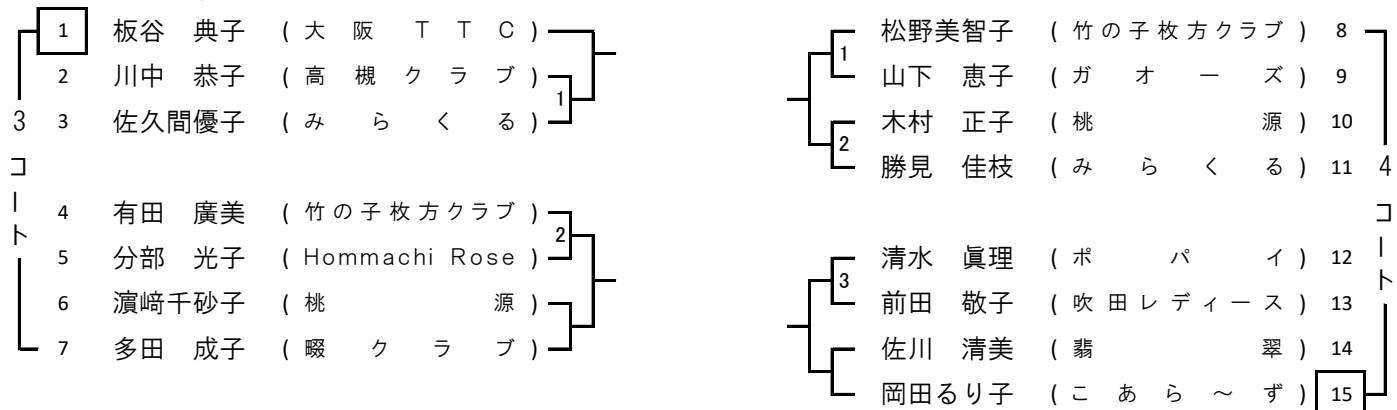

□は第一試合の審判

5コート

⑫ 女子 ローセブンティ

代表4名

□は第一試合の審判

⑭ 女 子 ハイセブンティ

代表 4 名

□は第一試合の審判