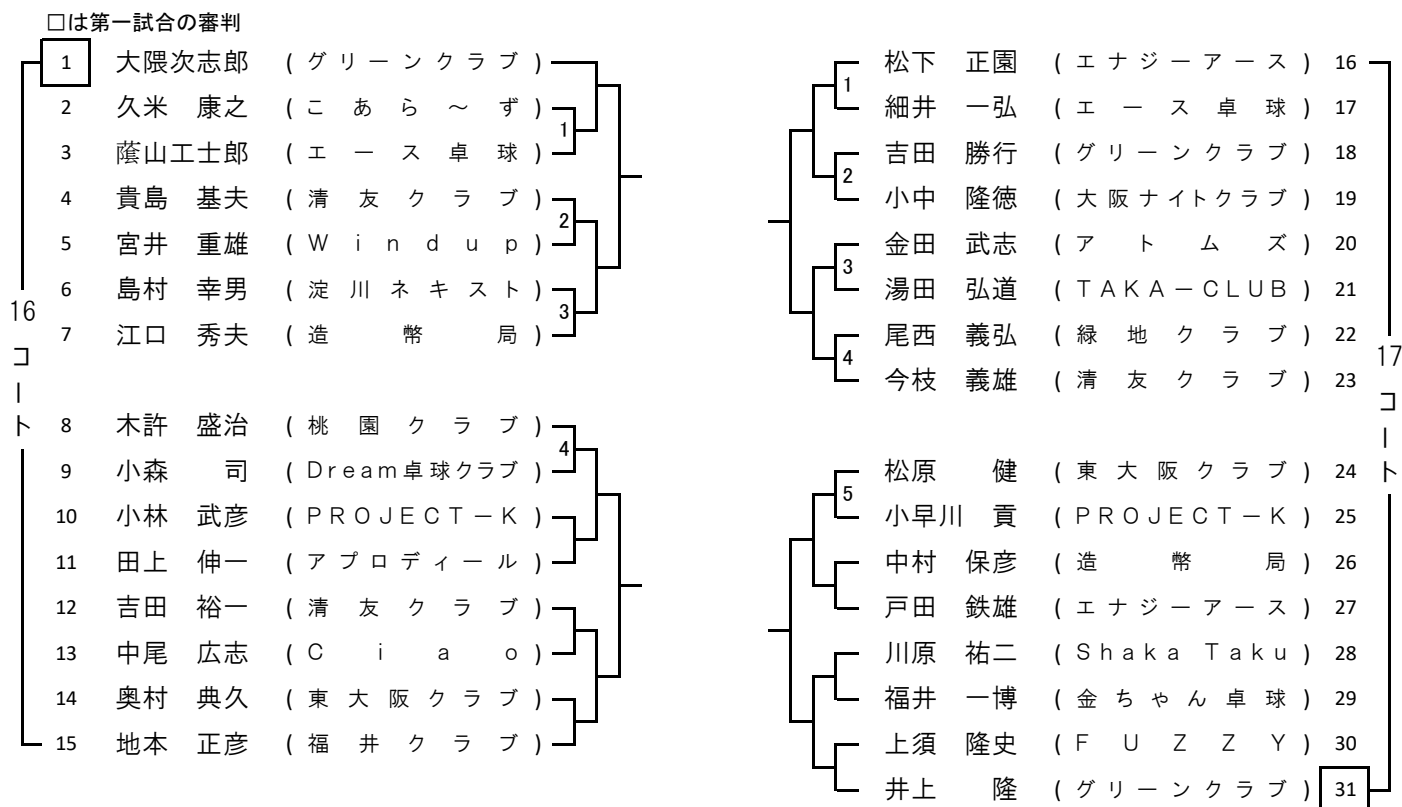

⑤ 男子フイフテイ

代表4名

□は第一試合の審判

13・14コート

⑦ 男子 ローシックスティ

代表 4 名

⑨ 男子 ハイシックスティ

代表 4 名

⑪ 男子 ローセブンティ

代表 4 名

⑬ 男子 ハイセブンティ

代表 4 名

⑮ 男子 ローエイティ

代表 4 名

(各リーグ 1 位・2 位が代表)

8コート