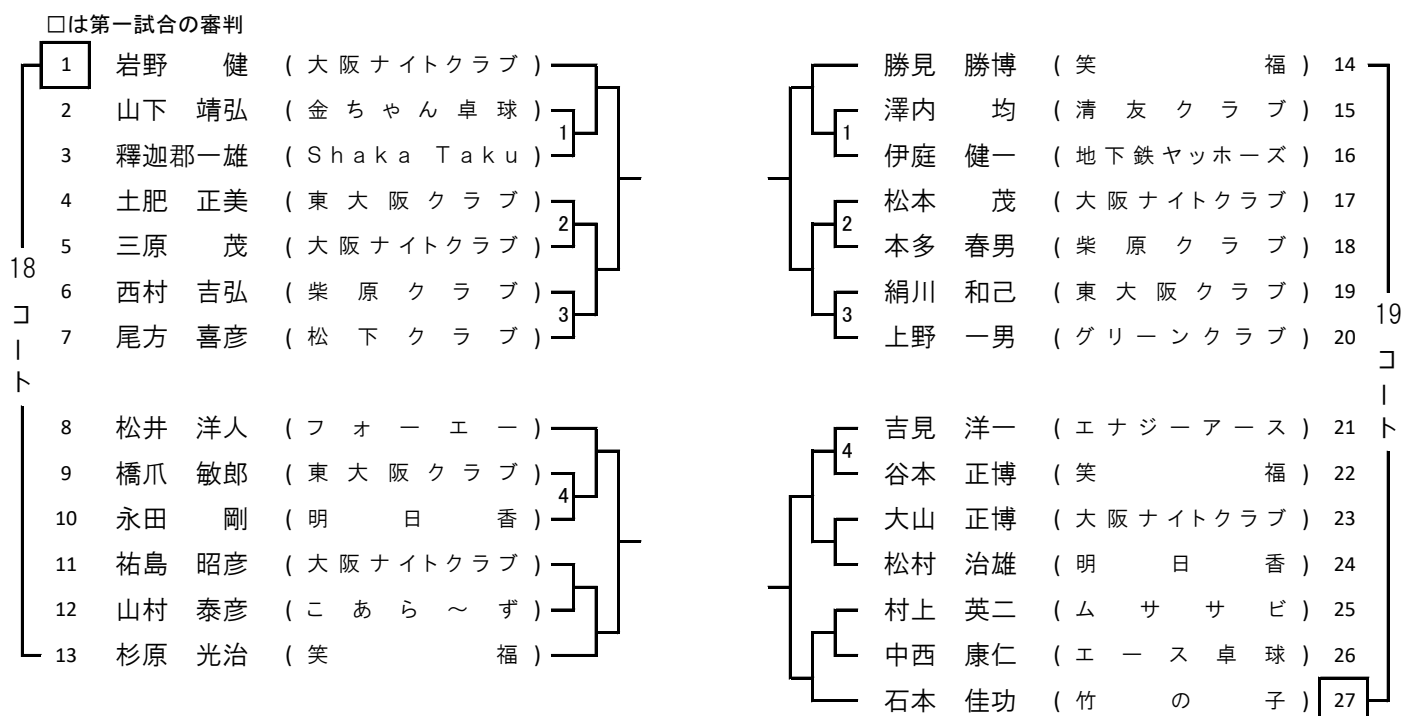

⑤ 男子フイフテイ

代表4名

□は第一試合の審判

13・14コート

⑦ 男子 ローシックスティ

代表 4 名

⑨ 男子 ハイシックスティ

代表 4 名

⑪ 男子 ローセブンティ

代表 4 名

⑬ 男子 ハイセブンティ

代表 4 名

⑮ 男子 ローエイティ

代表 4 名

(各リーグ 1 位・2 位が代表)

8コート