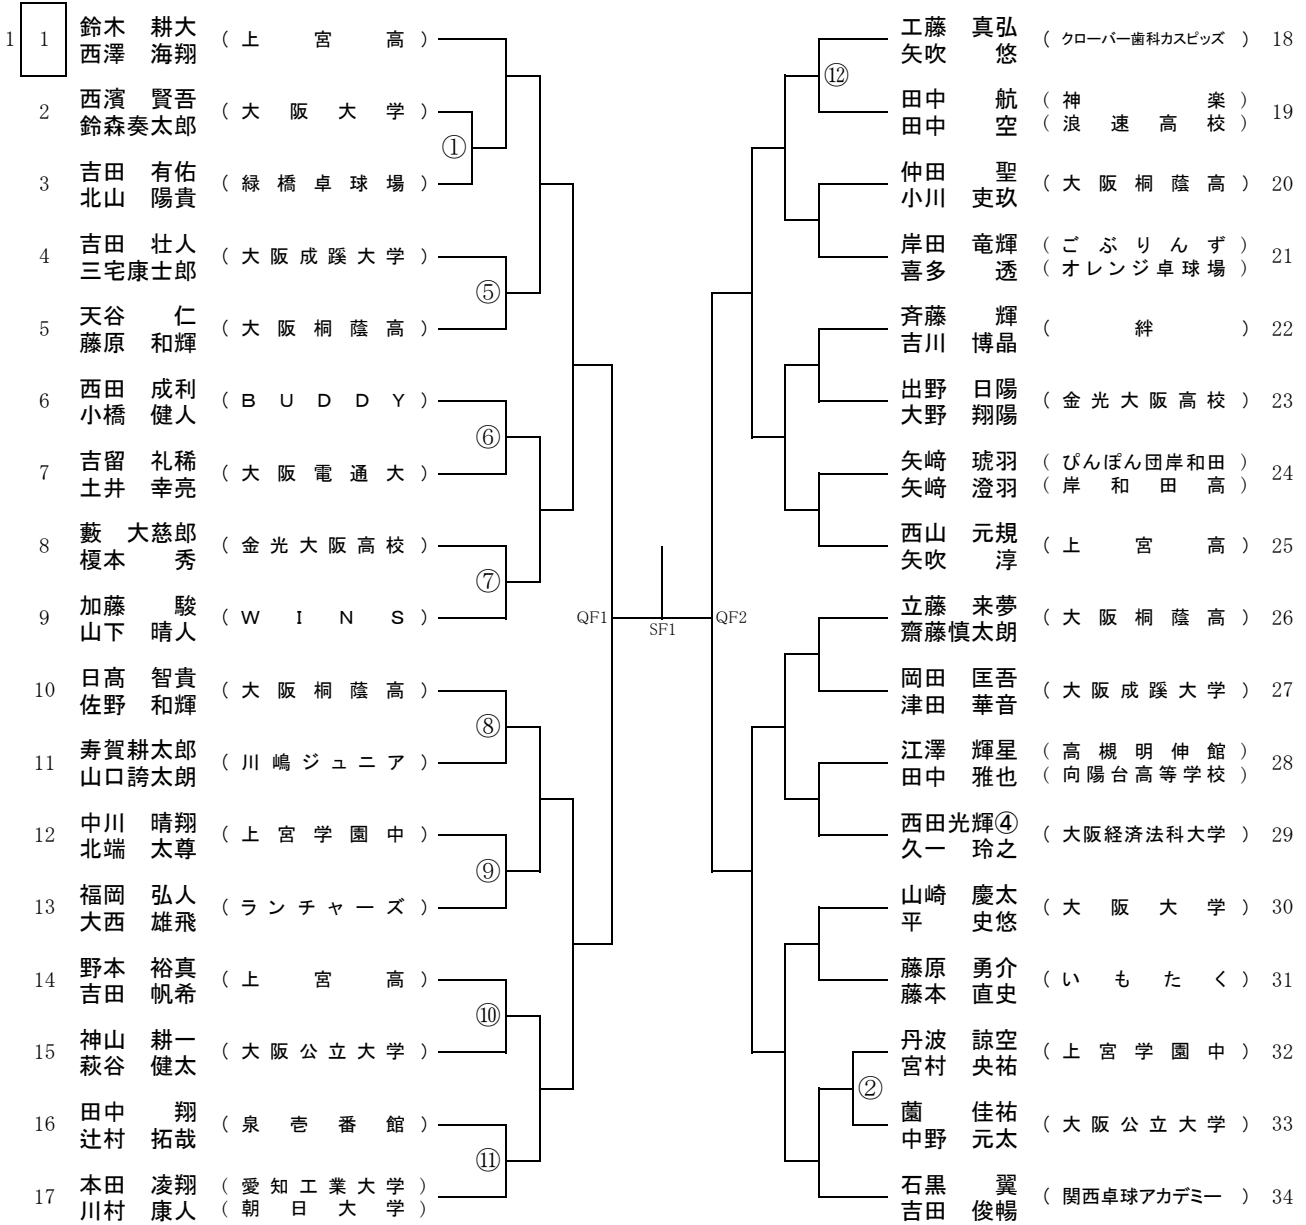

男子ダブルスNo.1

□で囲まれた組は欄外記入コート番号の第一試合の審判 (1~12コート)

代表3組

枠内の○で囲まれた数字は試合順

3位決定戦

()

()

男子ダブルスNo.2

□で囲まれた組は第一試合の審判

女子ダブルス

(13~18コート)

代表3組

□で囲まれた組は第一試合の審判

枠内の○で囲まれた数字は試合順

3位決定戦

()
()