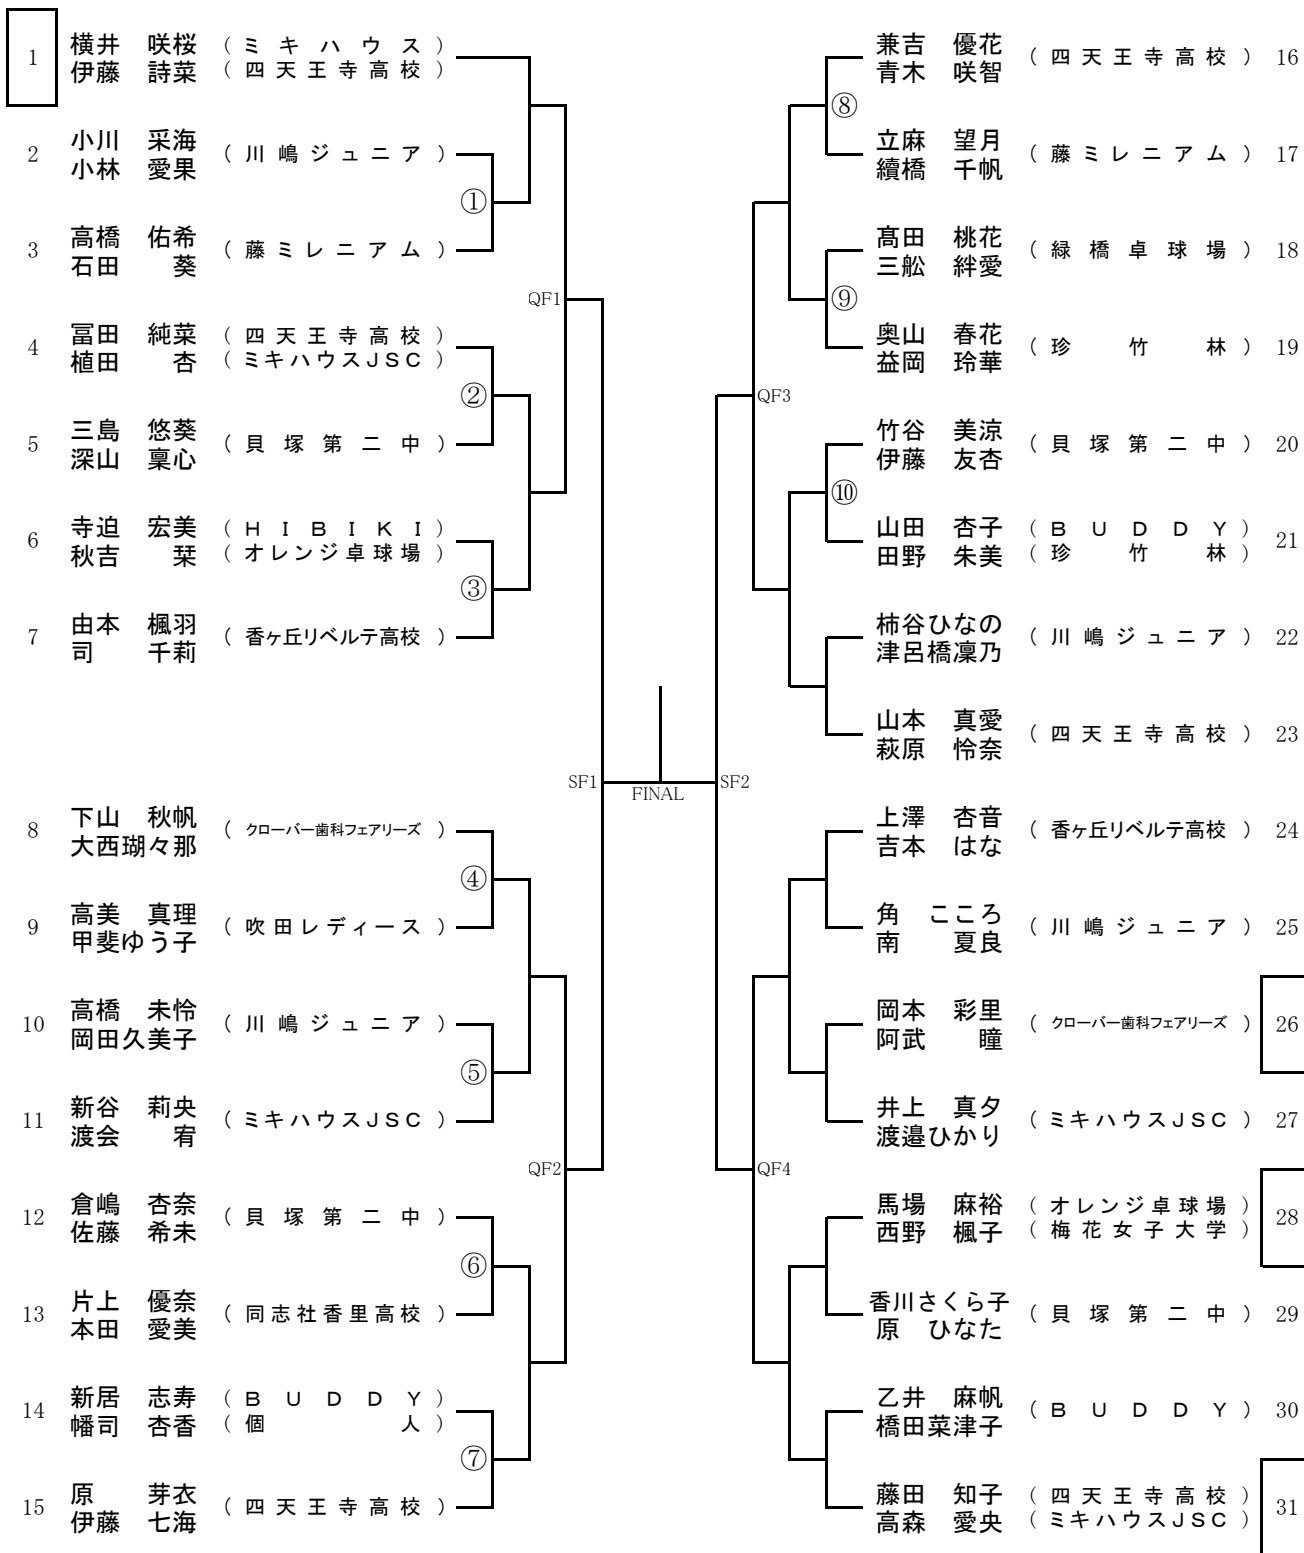

男子ダブルスNo.1

□で囲まれた組は欄外記入コート番号の第一試合の審判 (1~12コート)

代表3組

枠内の○で囲まれた数字は試合順

3位決定戦

()

()

男子ダブルスNo.2

□で囲まれた組は第一試合の審判

女子ダブルス

(13~18コート)

代表3組

□で囲まれた組は第一試合の審判

枠内の○で囲まれた数字は試合順

3位決定戦

()
()