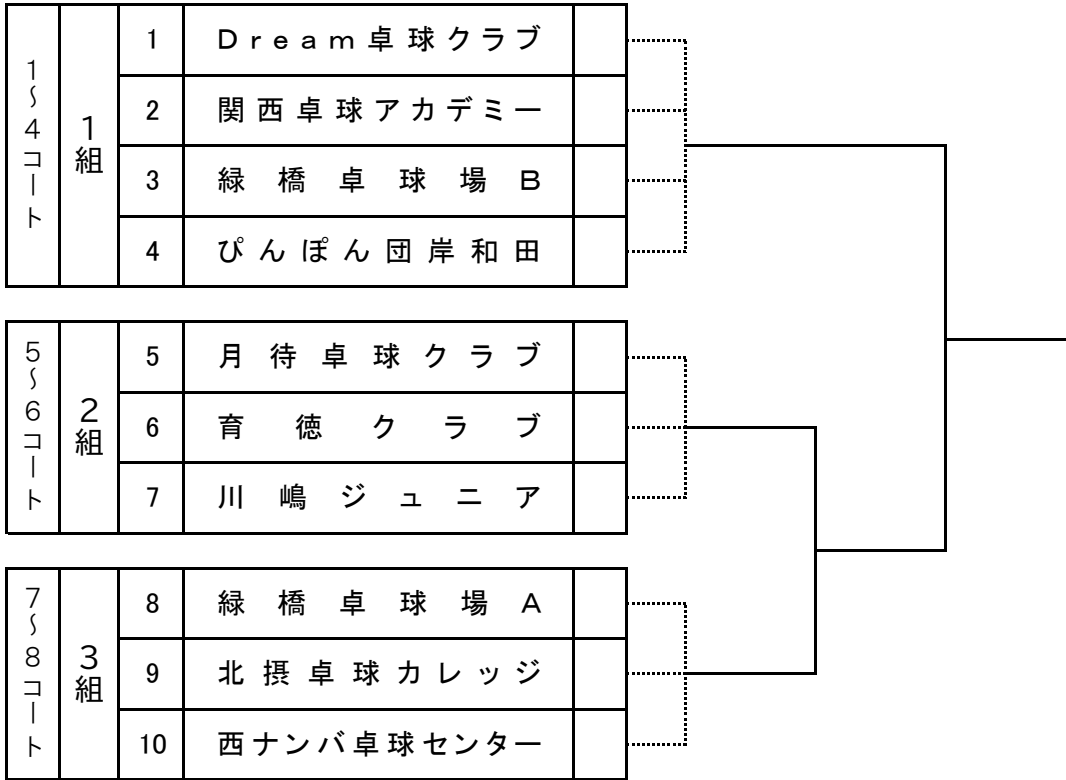

男子

1位・2位は全国、3位・4位は西日本ブロックへ

各組2位による西日本ブロック大会代表決定戦

女子

1位・2位は全国、3位(2チーム)は西日本ブロックへ
 ※3位決定は行わない