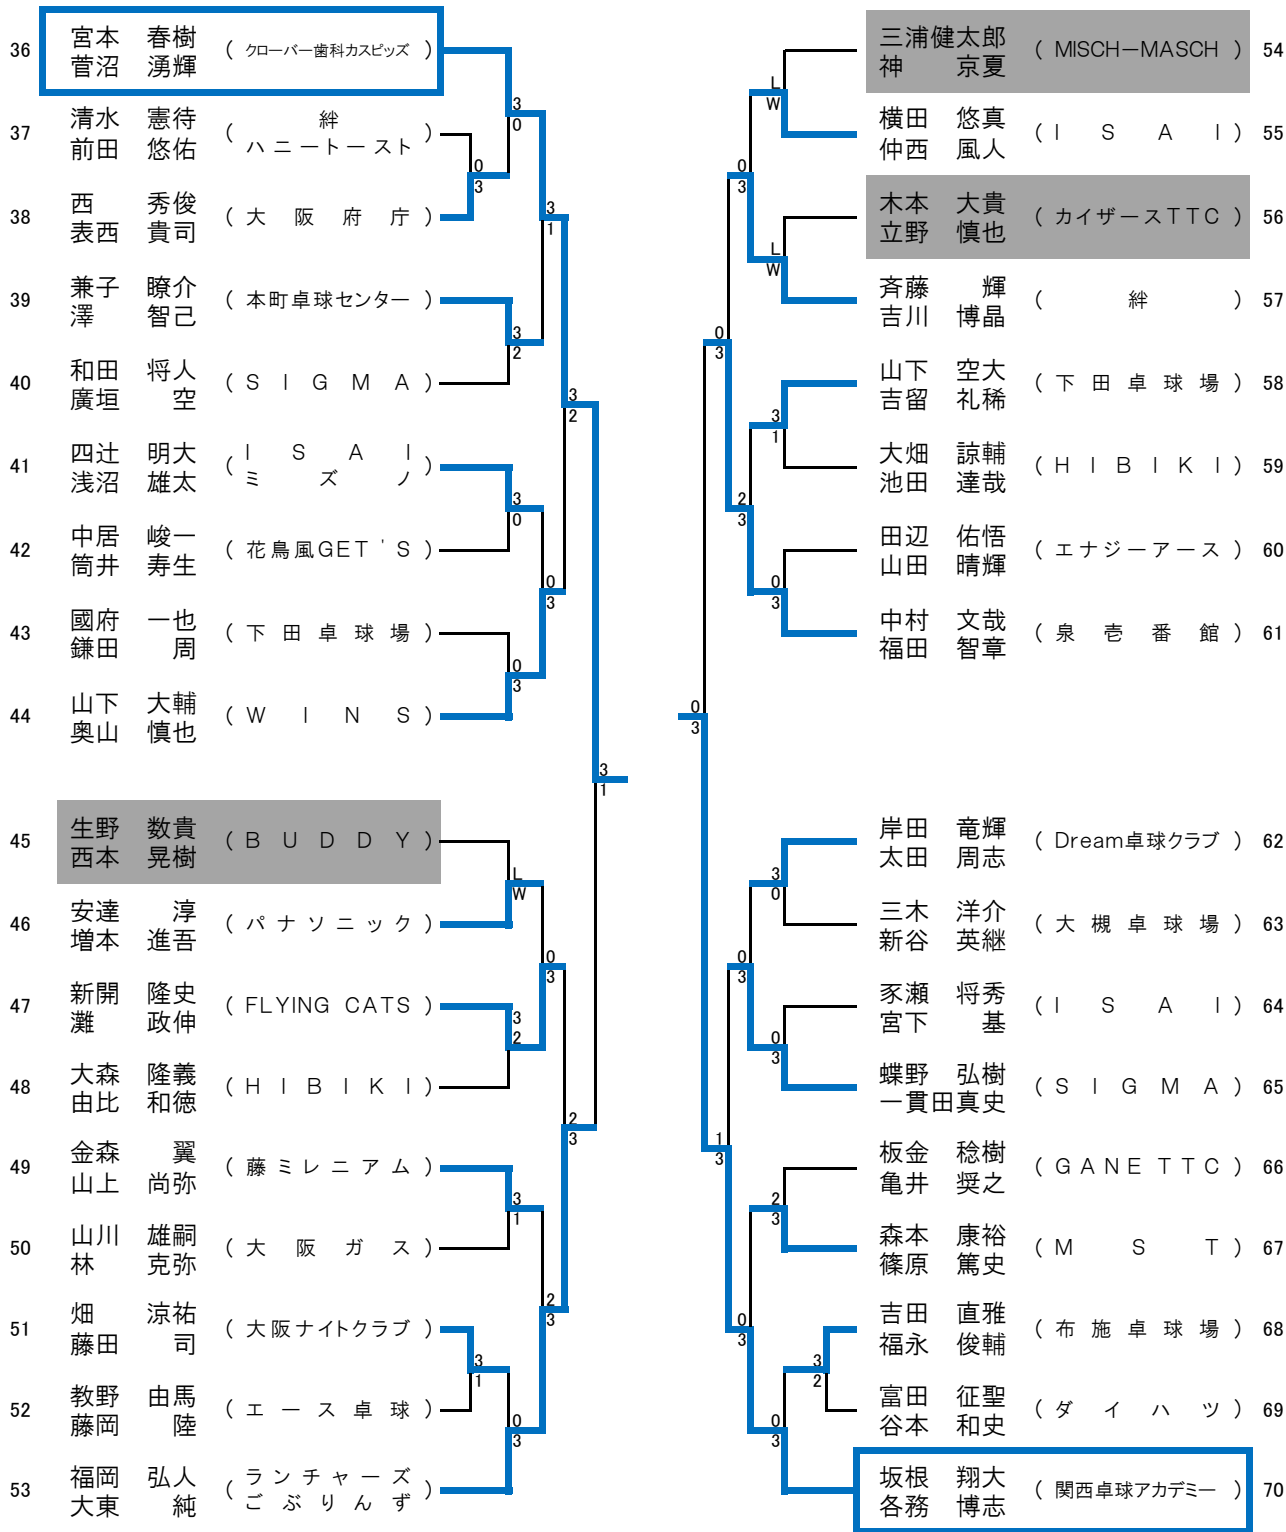

2024年度全日本社会人卓球選手権大会大阪府予選会
 期日:2024年6月8日(土) 場所:Asueアリーナ大阪 審判長:柴田泰明

① 男子シングルス

代表 8名

1	及川 瑞基 (岡山リベッツ)	3	0	3	江藤 慧 (クローバー歯科カスピズ)	37
2	増子 翔大 (BUDDY)	3	0	0	鎌田 周 (下田卓球場)	38
3	大嶋 聡龍 (タカシマアカデミー)	1	3	3	池田光太郎 (池田ピンポン)	39
4	笹本 一樹 (TAMMA)	1	0	0	太田 周志 (Dream卓球クラブ)	40
5	大西 雄飛 (ランチャーズ)	3	0	3	中村 文哉 (泉壺番館)	41
6	宮本 大輝 (関西卓球アカデミー)	3	1	0	橋本 明拡 (ISAI)	42
7	川村 雅人 (絆)	0	3	2	福原 卓磨 (SIGMA)	43
8	横田 悠真 (ISAI)	0	3	3	表西 貴司 (大阪府庁)	44
9	大東 純 (ごぶりんず)	3	1	0	西田 成利 (BUDDY)	45
10	神 京夏 (MISCH-MASCH)	1	3	3	菅沼 湧輝 (クローバー歯科カスピズ)	46
11	西 秀俊 (大阪府庁)	3	0	0	奥 貴寛 (ISAI)	47
12	桐村 陸人 (BUDDY)	3	1	3	西本 晃樹 (BUDDY)	48
13	福田 智章 (泉壺番館)	1	3	1	三浦健太郎 (MISCH-MASCH)	49
14	田中 元樹 (Dream卓球クラブ)	3	1	3	清水 裕貴 (泉壺番館)	50
15	芦田 真樹 (下田卓球場)	1	0	2	吉留 礼稀 (下田卓球場)	51
16	細川 翔伍 (TAMMA)	1	3	0	池田 慶祐 (いぶき)	52
17	筒井 寿生 (花鳥風GET'S)	3	0	3	山田 晴輝 (エナジーアース)	53
18	各務 博志 (関西卓球アカデミー)	3	3	0	石黒 翼 (関西卓球アカデミー)	54
19	吉田 俊暢 (関西卓球アカデミー)	3	0	3	藤本 海統 (クローバー歯科カスピズ)	55
20	東野 禎久 (PLATFORM 5)	3	0	0	新崎 智喜 (WINS)	56
21	永瀬 恒太 (竹の子)	0	3	1	藤岡 陸 (エース卓球)	57
22	上野 亨樹 (MISCH-MASCH)	3	0	3	和田 恭輔 (泉壺番館)	58
23	和田 将人 (SIGMA)	2	3	1	福田 航大 (Dream卓球クラブ)	59
24	藤沼 望 (泉壺番館)	3	0	3	寺尾 将希 (MISCH-MASCH)	60
25	山下 空大 (下田卓球場)	2	0	0	仲西 風人 (ISAI)	61
26	清水 憲待 (絆)	0	3	3	安達 淳 (パナソニック)	62
27	李 佳睿 (Dream卓球クラブ)	3	1	0	浅沼 雄太 (ミズノ)	63
28	田中 翔 (泉壺番館)	3	0	3	岸田 竜輝 (Dream卓球クラブ)	64
29	池田 晴風 (最後の一振り)	0	3	0	中溝 英介 (PLATFORM 5)	65
30	桑村 太知 (MISCH-MASCH)	3	1	2	四辻 明大 (ISAI)	66
31	廣垣 空 (SIGMA)	1	0	1	生野 数貴 (BUDDY)	67
32	角南 椋太 (ISAI)	3	0	3	辻村 拓哉 (泉壺番館)	68
33	教野 由馬 (エース卓球)	0	3	1	川村 賢吾 (ミズノ)	69
34	吉本 翼 (Dream卓球クラブ)	3	1	0	堀本真之介 (MISCH-MASCH)	70
35	國府 一也 (下田卓球場)	1	0	3	岩田 政宏 (神路S・T・C)	71
36	工藤 真弘 (クローバー歯科カスピズ)	3	3	1	坂根 翔大 (関西卓球アカデミー)	72

③ 男子ダブルス

代表4組

2024年度全日本社会人卓球選手権大会大阪府予選会
 期日:2024年6月8日(土) 場所:Asueアリーナ大阪 審判長:柴田泰明

2024年度全日本社会人卓球選手権大会大阪府予選会
 期日:2024年6月8日(土) 場所:Asueアリーナ大阪 審判長:柴田泰明

② 女子シングルス 代表8名

④ 女子ダブルス 代表4組