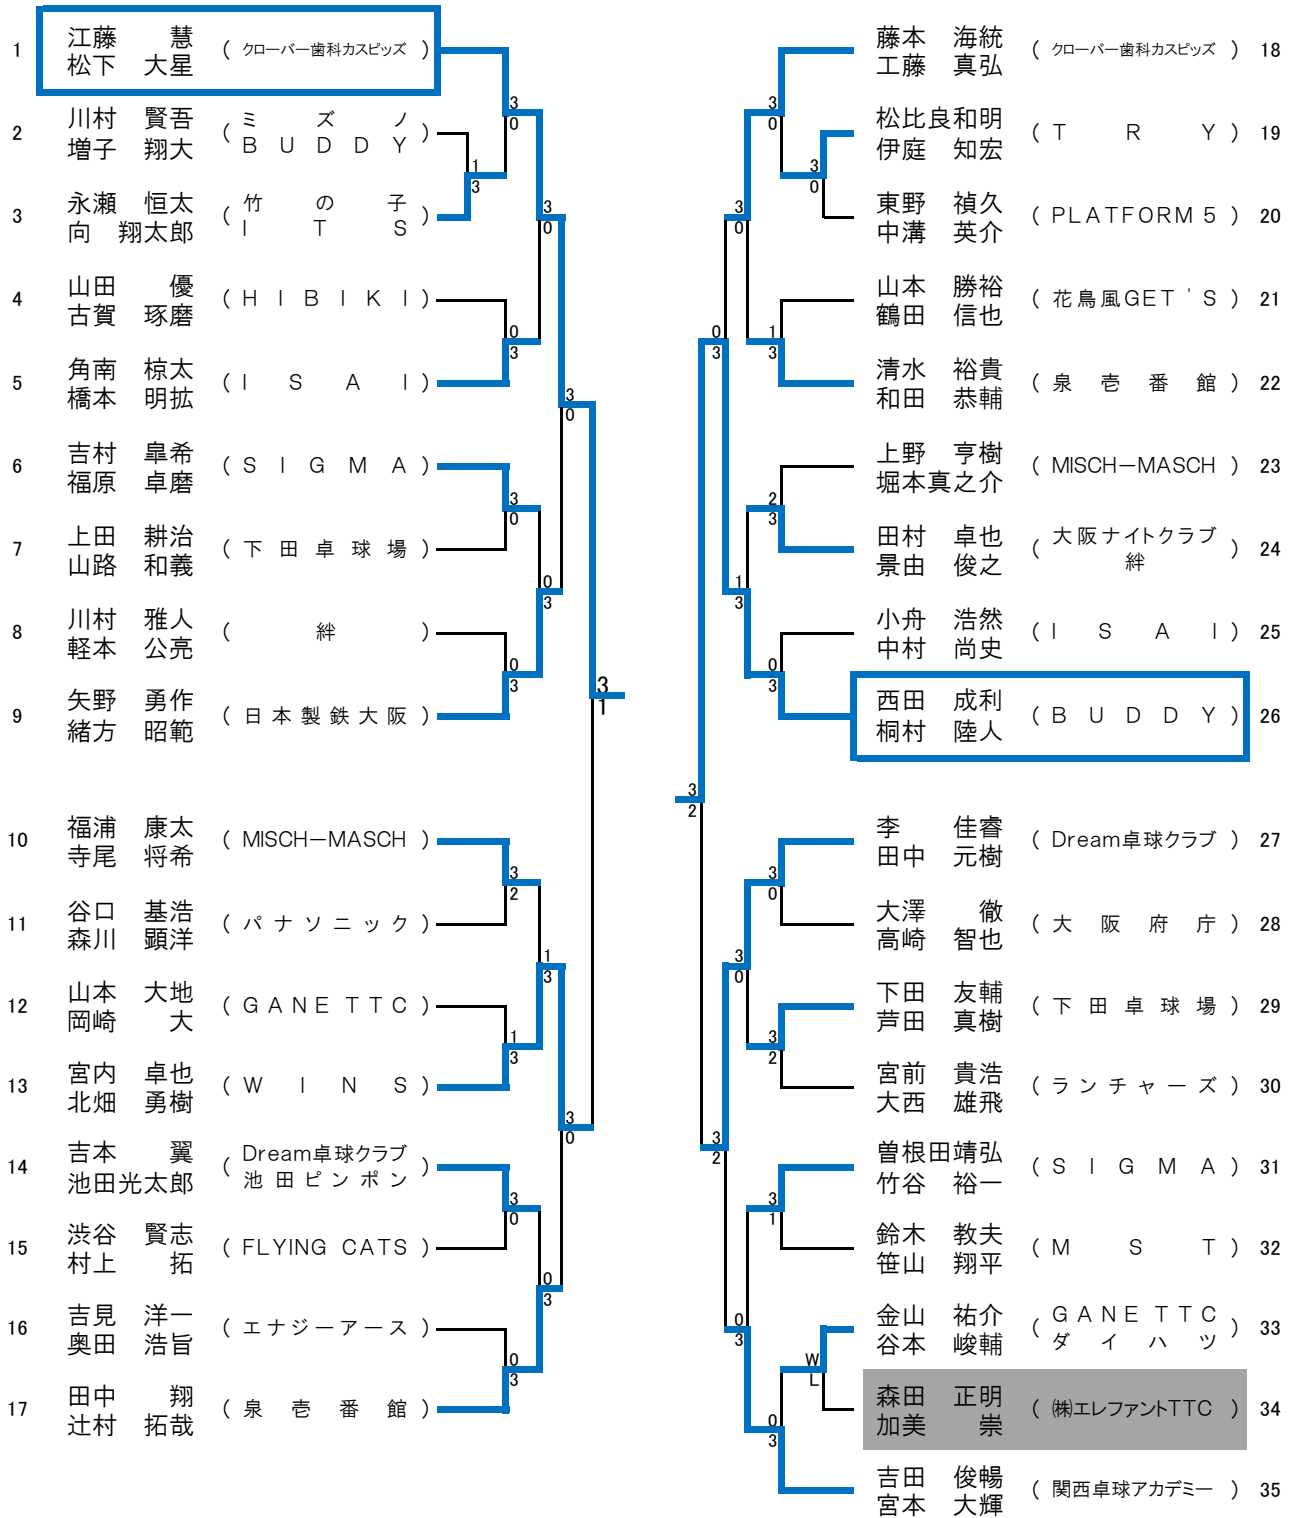

2024年度全日本社会人卓球選手権大会大阪府予選会
 期日:2024年6月8日(土) 場所:Asueアリーナ大阪 審判長:柴田泰明

① 男子シングルス

代表 8名

1	及川 瑞基 (岡山リベッツ)	3	0	3	江藤 慧 (クローバー歯科カスピズ)	37
2	増子 翔大 (BUDDY)	3	0	0	鎌田 周 (下田卓球場)	38
3	大嶋 聡龍 (タカシマアカデミー)	1	3	3	池田光太郎 (池田ピンポン)	39
4	笹本 一樹 (TAMMA)	1	0	0	太田 周志 (Dream卓球クラブ)	40
5	大西 雄飛 (ランチャーズ)	3	0	3	中村 文哉 (泉壺番館)	41
6	宮本 大輝 (関西卓球アカデミー)	3	1	0	橋本 明拡 (ISAI)	42
7	川村 雅人 (絆)	0	3	2	福原 卓磨 (SIGMA)	43
8	横田 悠真 (ISAI)	0	3	3	表西 貴司 (大阪府庁)	44
9	大東 純 (ごぶりんず)	3	1	0	西田 成利 (BUDDY)	45
10	神 京夏 (MISCH-MASCH)	1	3	3	菅沼 湧輝 (クローバー歯科カスピズ)	46
11	西 秀俊 (大阪府庁)	3	0	0	奥 貴寛 (ISAI)	47
12	桐村 陸人 (BUDDY)	3	1	3	西本 晃樹 (BUDDY)	48
13	福田 智章 (泉壺番館)	1	3	1	三浦健太郎 (MISCH-MASCH)	49
14	田中 元樹 (Dream卓球クラブ)	3	1	3	清水 裕貴 (泉壺番館)	50
15	芦田 真樹 (下田卓球場)	1	0	2	吉留 礼稀 (下田卓球場)	51
16	細川 翔伍 (TAMMA)	1	3	0	池田 慶祐 (いぶき)	52
17	筒井 寿生 (花鳥風GET'S)	3	0	3	山田 晴輝 (エナジーアース)	53
18	各務 博志 (関西卓球アカデミー)	3	3	0	石黒 翼 (関西卓球アカデミー)	54
19	吉田 俊暢 (関西卓球アカデミー)	3	0	3	藤本 海統 (クローバー歯科カスピズ)	55
20	東野 禎久 (PLATFORM 5)	3	0	0	新崎 智喜 (WINS)	56
21	永瀬 恒太 (竹の子)	0	3	1	藤岡 陸 (エース卓球)	57
22	上野 亨樹 (MISCH-MASCH)	3	0	3	和田 恭輔 (泉壺番館)	58
23	和田 将人 (SIGMA)	2	3	1	福田 航大 (Dream卓球クラブ)	59
24	藤沼 望 (泉壺番館)	3	0	3	寺尾 将希 (MISCH-MASCH)	60
25	山下 空大 (下田卓球場)	2	0	0	仲西 風人 (ISAI)	61
26	清水 憲待 (絆)	0	3	3	安達 淳 (パナソニック)	62
27	李 佳睿 (Dream卓球クラブ)	3	1	0	浅沼 雄太 (ミズノ)	63
28	田中 翔 (泉壺番館)	3	0	3	岸田 竜輝 (Dream卓球クラブ)	64
29	池田 晴風 (最後の一振り)	0	3	0	中溝 英介 (PLATFORM 5)	65
30	桑村 太知 (MISCH-MASCH)	3	1	2	四辻 明大 (ISAI)	66
31	廣垣 空 (SIGMA)	1	0	1	生野 数貴 (BUDDY)	67
32	角南 椋太 (ISAI)	3	0	3	辻村 拓哉 (泉壺番館)	68
33	教野 由馬 (エース卓球)	0	3	1	川村 賢吾 (ミズノ)	69
34	吉本 翼 (Dream卓球クラブ)	3	1	0	堀本真之介 (MISCH-MASCH)	70
35	國府 一也 (下田卓球場)	1	0	3	岩田 政宏 (神路S・T・C)	71
36	工藤 真弘 (クローバー歯科カスピズ)	3	3	1	坂根 翔大 (関西卓球アカデミー)	72

③ 男子ダブルス

代表4組

2024年度全日本社会人卓球選手権大会大阪府予選会
 期日:2024年6月8日(土) 場所:Asueアリーナ大阪 審判長:柴田泰明

2024年度全日本社会人卓球選手権大会大阪府予選会
 期日:2024年6月8日(土) 場所:Asueアリーナ大阪 審判長:柴田泰明

② 女子シングルス 代表8名

④ 女子ダブルス 代表4組