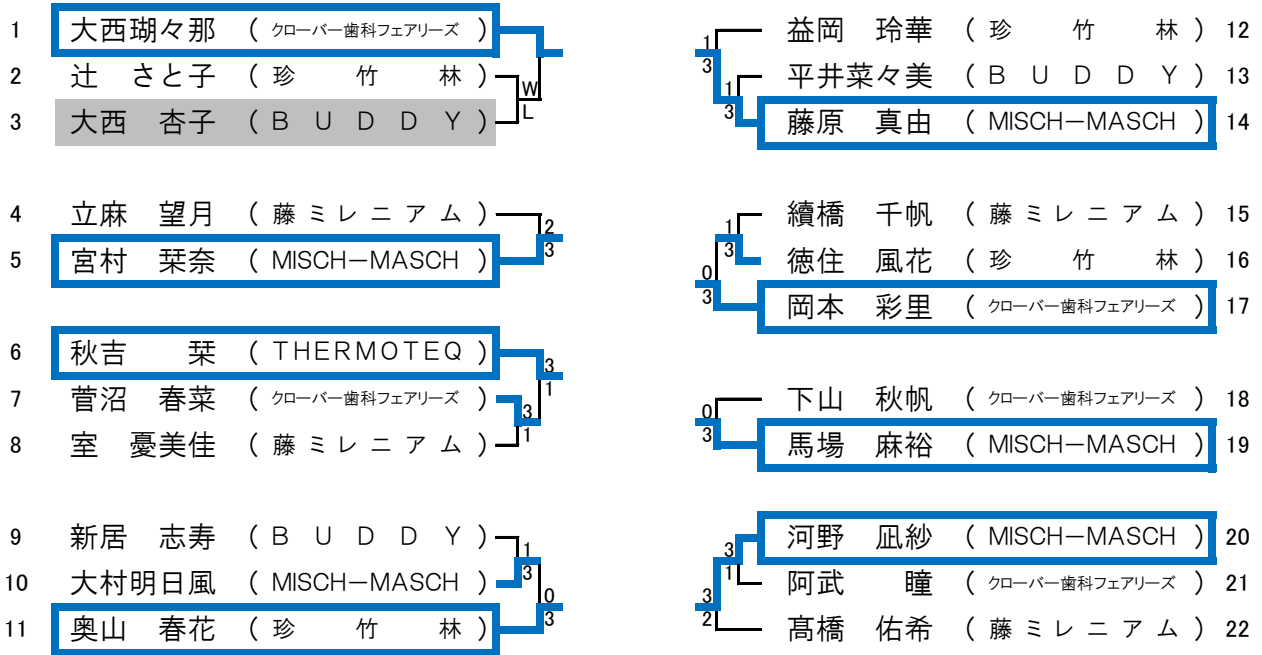

2024年度全日本社会人卓球選手権大会大阪府予選会
 期日:2024年6月8日(土) 場所:Asueアリーナ大阪 審判長:柴田泰明

① 男子シングルス

代表 8名

1	及川 瑞基 (岡山リベッツ)	3	0	3	江藤 慧 (クローバー歯科カスピズ)	37
2	増子 翔大 (BUDDY)	3	0	0	鎌田 周 (下田卓球場)	38
3	大嶋 聡龍 (タカシマアカデミー)	1	3	3	池田光太郎 (池田ピンポン)	39
4	笹本 一樹 (TAMMA)	1	0	0	太田 周志 (Dream卓球クラブ)	40
5	大西 雄飛 (ランチャーズ)	3	0	3	中村 文哉 (泉壺番館)	41
6	宮本 大輝 (関西卓球アカデミー)	3	1	0	橋本 明拡 (ISAI)	42
7	川村 雅人 (絆)	0	3	2	福原 卓磨 (SIGMA)	43
8	横田 悠真 (ISAI)	0	3	3	表西 貴司 (大阪府庁)	44
9	大東 純 (ごぶりんず)	3	1	0	西田 成利 (BUDDY)	45
10	神 京夏 (MISCH-MASCH)	1	3	3	菅沼 湧輝 (クローバー歯科カスピズ)	46
11	西 秀俊 (大阪府庁)	3	0	0	奥 貴寛 (ISAI)	47
12	桐村 陸人 (BUDDY)	3	1	3	西本 晃樹 (BUDDY)	48
13	福田 智章 (泉壺番館)	1	3	1	三浦健太郎 (MISCH-MASCH)	49
14	田中 元樹 (Dream卓球クラブ)	3	1	3	清水 裕貴 (泉壺番館)	50
15	芦田 真樹 (下田卓球場)	1	0	2	吉留 礼稀 (下田卓球場)	51
16	細川 翔伍 (TAMMA)	1	3	0	池田 慶祐 (いぶき)	52
17	筒井 寿生 (花鳥風GET'S)	3	0	3	山田 晴輝 (エナジーアース)	53
18	各務 博志 (関西卓球アカデミー)	3	3	0	石黒 翼 (関西卓球アカデミー)	54
19	吉田 俊暢 (関西卓球アカデミー)	3	0	3	藤本 海統 (クローバー歯科カスピズ)	55
20	東野 禎久 (PLATFORM 5)	3	0	0	新崎 智喜 (WINS)	56
21	永瀬 恒太 (竹の子)	0	3	1	藤岡 陸 (エース卓球)	57
22	上野 亨樹 (MISCH-MASCH)	3	0	3	和田 恭輔 (泉壺番館)	58
23	和田 将人 (SIGMA)	2	3	1	福田 航大 (Dream卓球クラブ)	59
24	藤沼 望 (泉壺番館)	3	0	3	寺尾 将希 (MISCH-MASCH)	60
25	山下 空大 (下田卓球場)	2	0	0	仲西 風人 (ISAI)	61
26	清水 憲待 (絆)	0	3	3	安達 淳 (パナソニック)	62
27	李 佳睿 (Dream卓球クラブ)	3	1	0	浅沼 雄太 (ミズノ)	63
28	田中 翔 (泉壺番館)	3	0	3	岸田 竜輝 (Dream卓球クラブ)	64
29	池田 晴風 (最後の一振り)	0	3	0	中溝 英介 (PLATFORM 5)	65
30	桑村 太知 (MISCH-MASCH)	3	1	2	四辻 明大 (ISAI)	66
31	廣垣 空 (SIGMA)	1	0	1	生野 数貴 (BUDDY)	67
32	角南 椋太 (ISAI)	3	0	3	辻村 拓哉 (泉壺番館)	68
33	教野 由馬 (エース卓球)	0	3	1	川村 賢吾 (ミズノ)	69
34	吉本 翼 (Dream卓球クラブ)	3	1	0	堀本真之介 (MISCH-MASCH)	70
35	國府 一也 (下田卓球場)	1	0	3	岩田 政宏 (神路S・T・C)	71
36	工藤 真弘 (クローバー歯科カスピズ)	3	3	1	坂根 翔大 (関西卓球アカデミー)	72

③ 男子ダブルス

代表4組

2024年度全日本社会人卓球選手権大会大阪府予選会
 期日:2024年6月8日(土) 場所:Asueアリーナ大阪 審判長:柴田泰明

2024年度全日本社会人卓球選手権大会大阪府予選会
 期日:2024年6月8日(土) 場所:Asueアリーナ大阪 審判長:柴田泰明

② 女子シングルス 代表8名

④ 女子ダブルス 代表4組