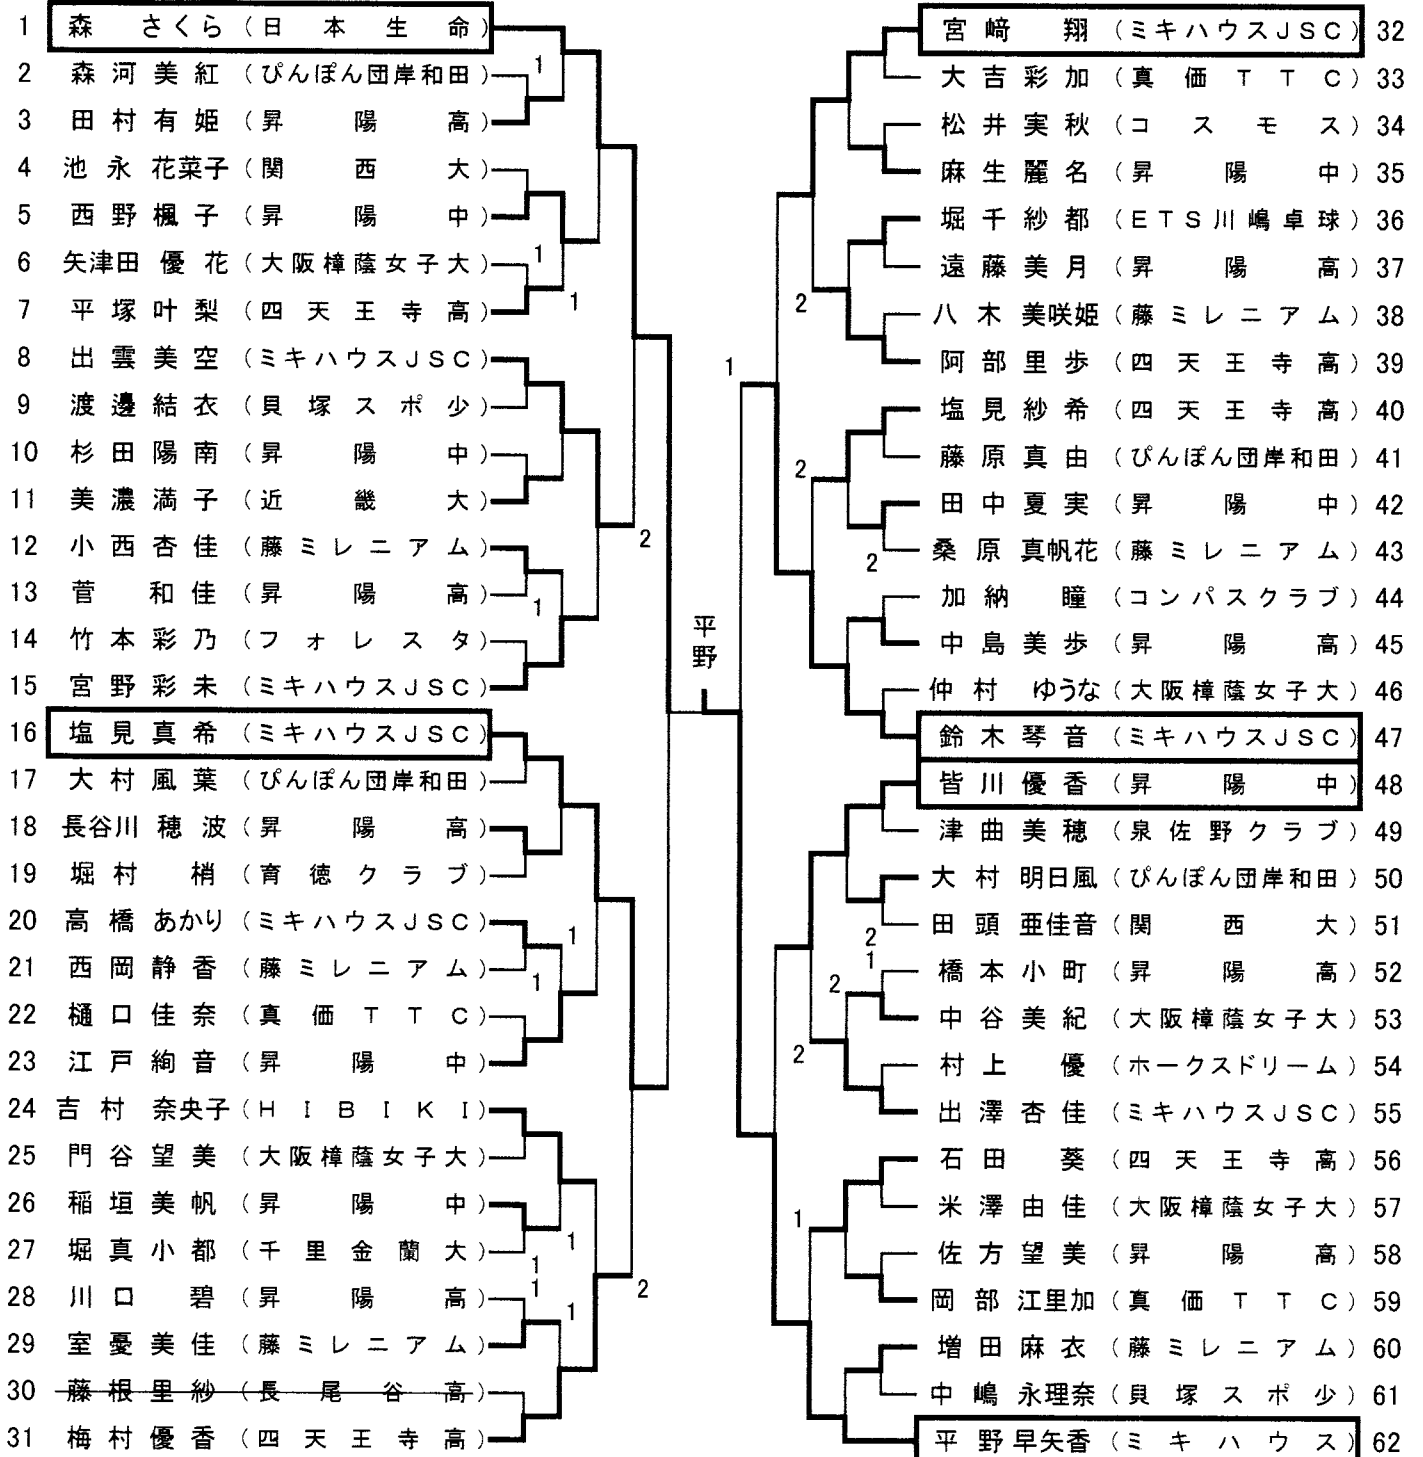

「サブアリーナ」

女子 シングルス

代表6名(全国大会開催増を含む)

決勝戦 平野 早矢香 3 11-9 11-9 17-15 0 森 さくら (日本生命)

準決勝 平野 早矢香 3-1 鈴木 琴音 森 さくら 3-0 塩見 真希 (ミキハウス) (ミキハウスJSC) (日本生命) (ミキハウスJSC)

ベスト4は代表 ベスト4決定戦敗者による順位決定トーナメント 勝者は代表、敗者は7、8位となり近畿ブロック予選へ

\*7~8位は近畿ブロック予選へ出場 (11月9日(月)午後1時から大阪府立体育会館第2競技場)

☆順位は日本卓球協会大会ランキング委員会実施マニュアルにより決定します。