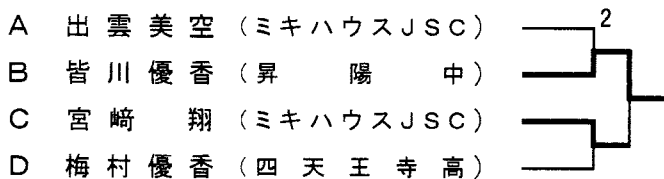

「サブアリーナ」

女子 シングルス

代表6名(全国大会開催増を含む)

決勝戦 平野 早矢香 3 11-9 11-9 17-15 0 森 さくら (日本生命)

準決勝 平野 早矢香 3-1 鈴木 琴音 森 さくら 3-0 塩見 真希 (ミキハウス) (ミキハウスJSC) (日本生命) (ミキハウスJSC)

ベスト4は代表 ベスト4決定戦敗者による順位決定トーナメント 勝者は代表、敗者は7、8位となり近畿ブロック予選へ