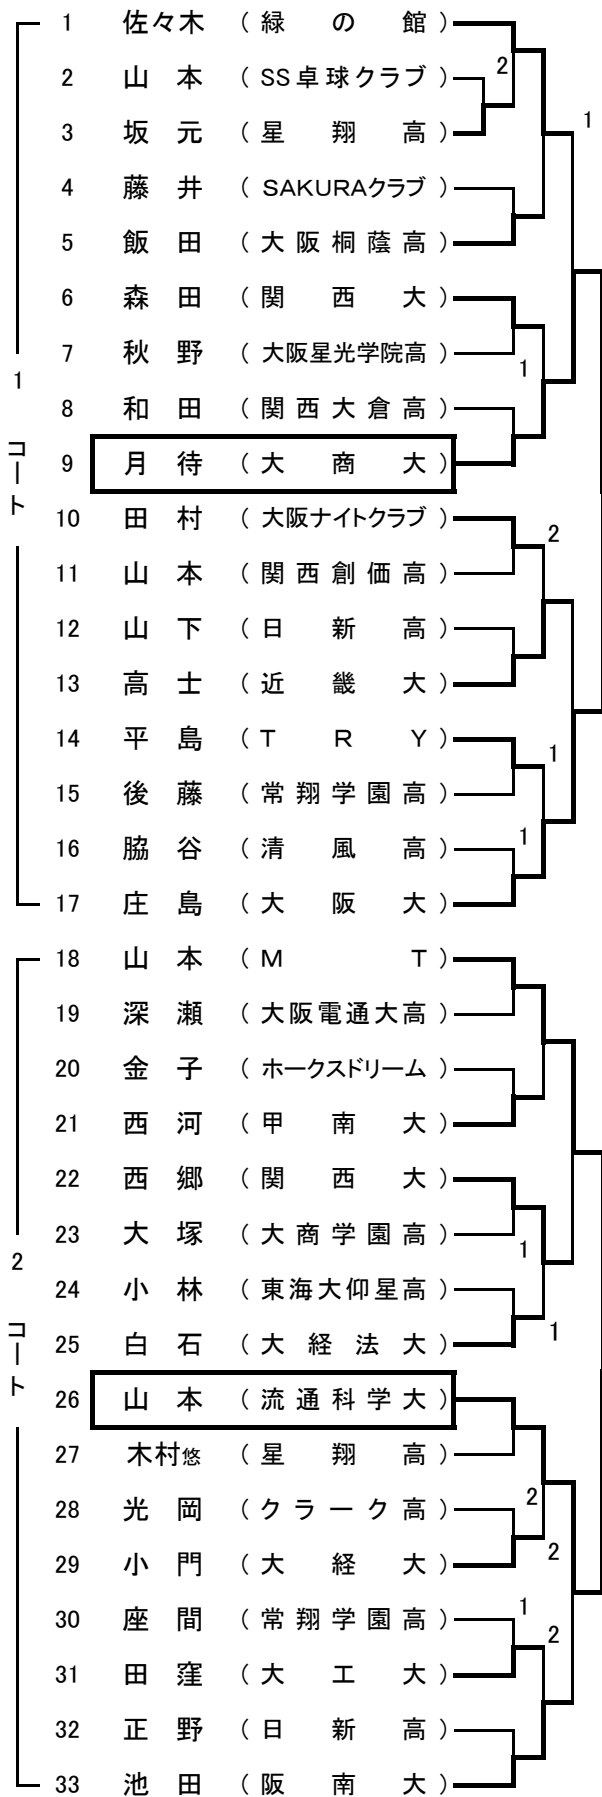

① 男子シングルス NO. 1 (代表16名)

月待 (大商大)

山本 (流通科学大)

福岡 (竹の子)

岡本 (近畿大)