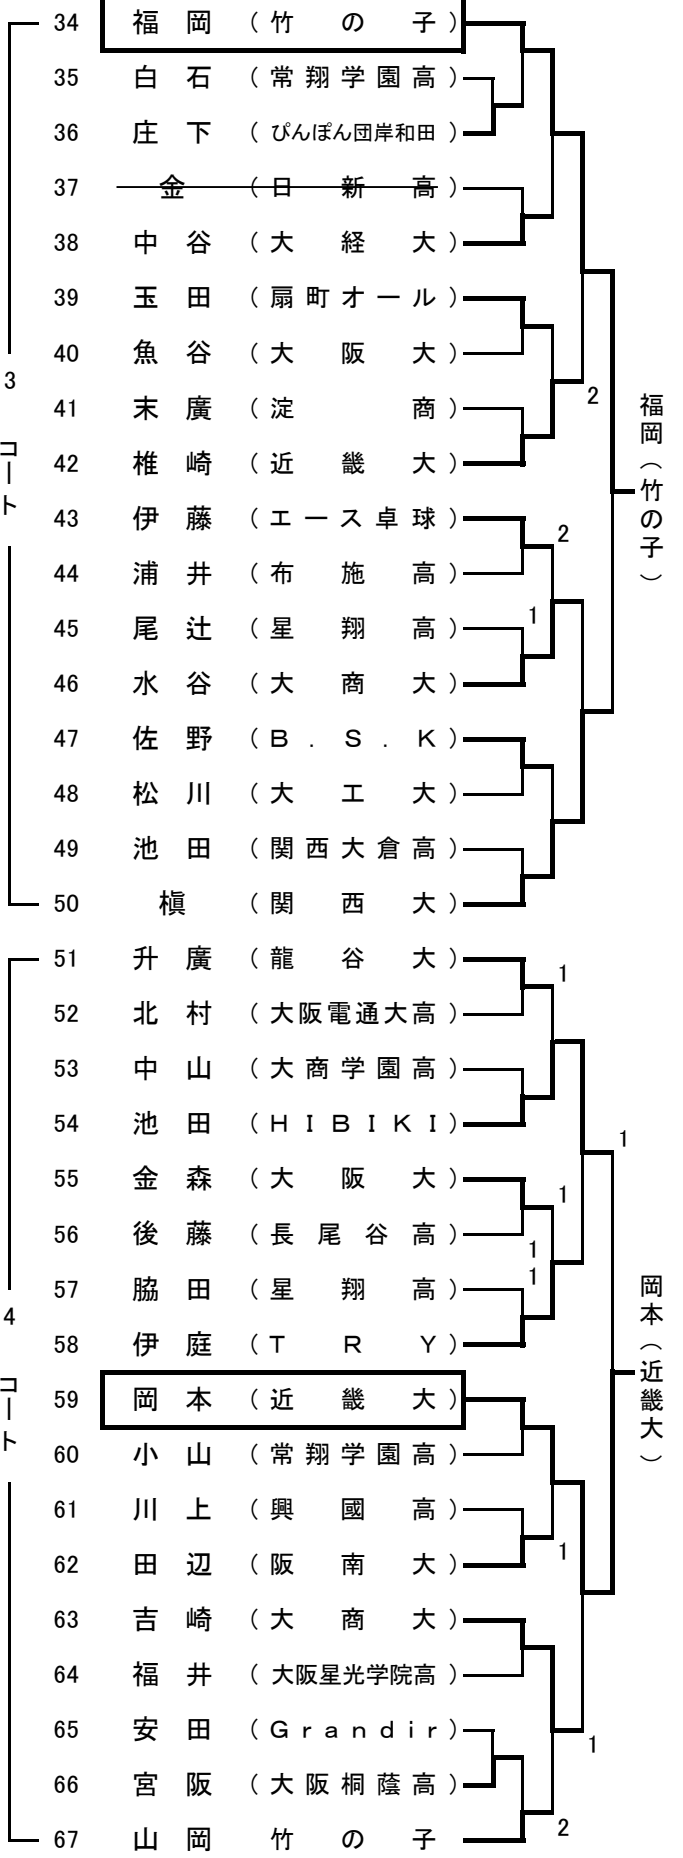

① 男子シングルス NO. 1 (代表16名)

月待 (大商大)

山本 (流通科学大)

福岡 (竹の子)

岡本 (近畿大)