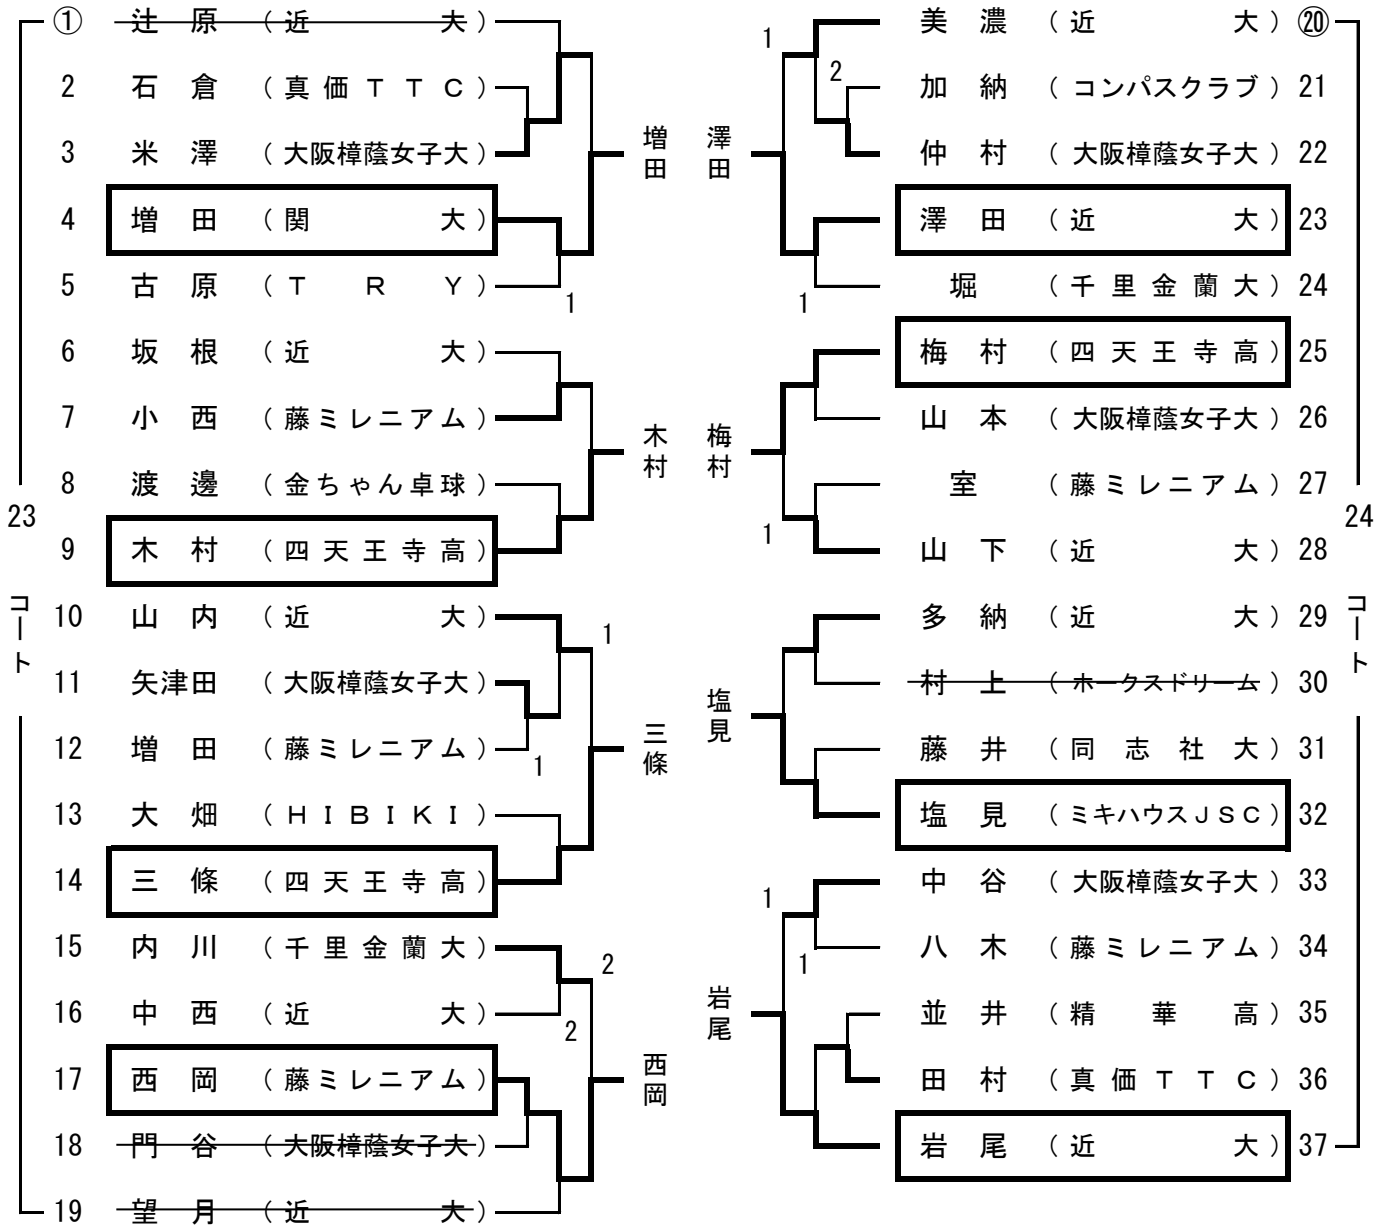

⑩ 一般女子シングルス

(代表8名)

○は第1試合の審判

1辻原、19望月各選手は、学連推薦の為「取り消し」

25コート

⑩ 女子サーティ

(代表8名)