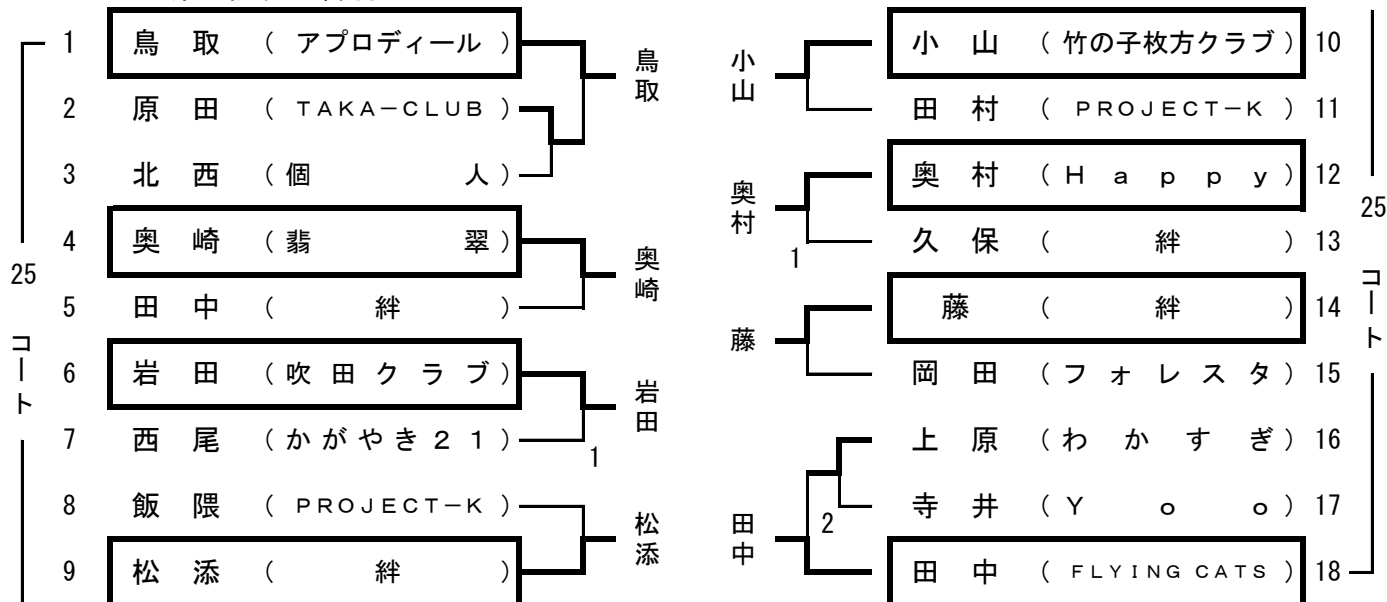

⑭ 女子 フォーティ (代表8名)

○は第1試合の審判

⑯ 女子 フィフティ (代表8名)

○は第1試合の審判