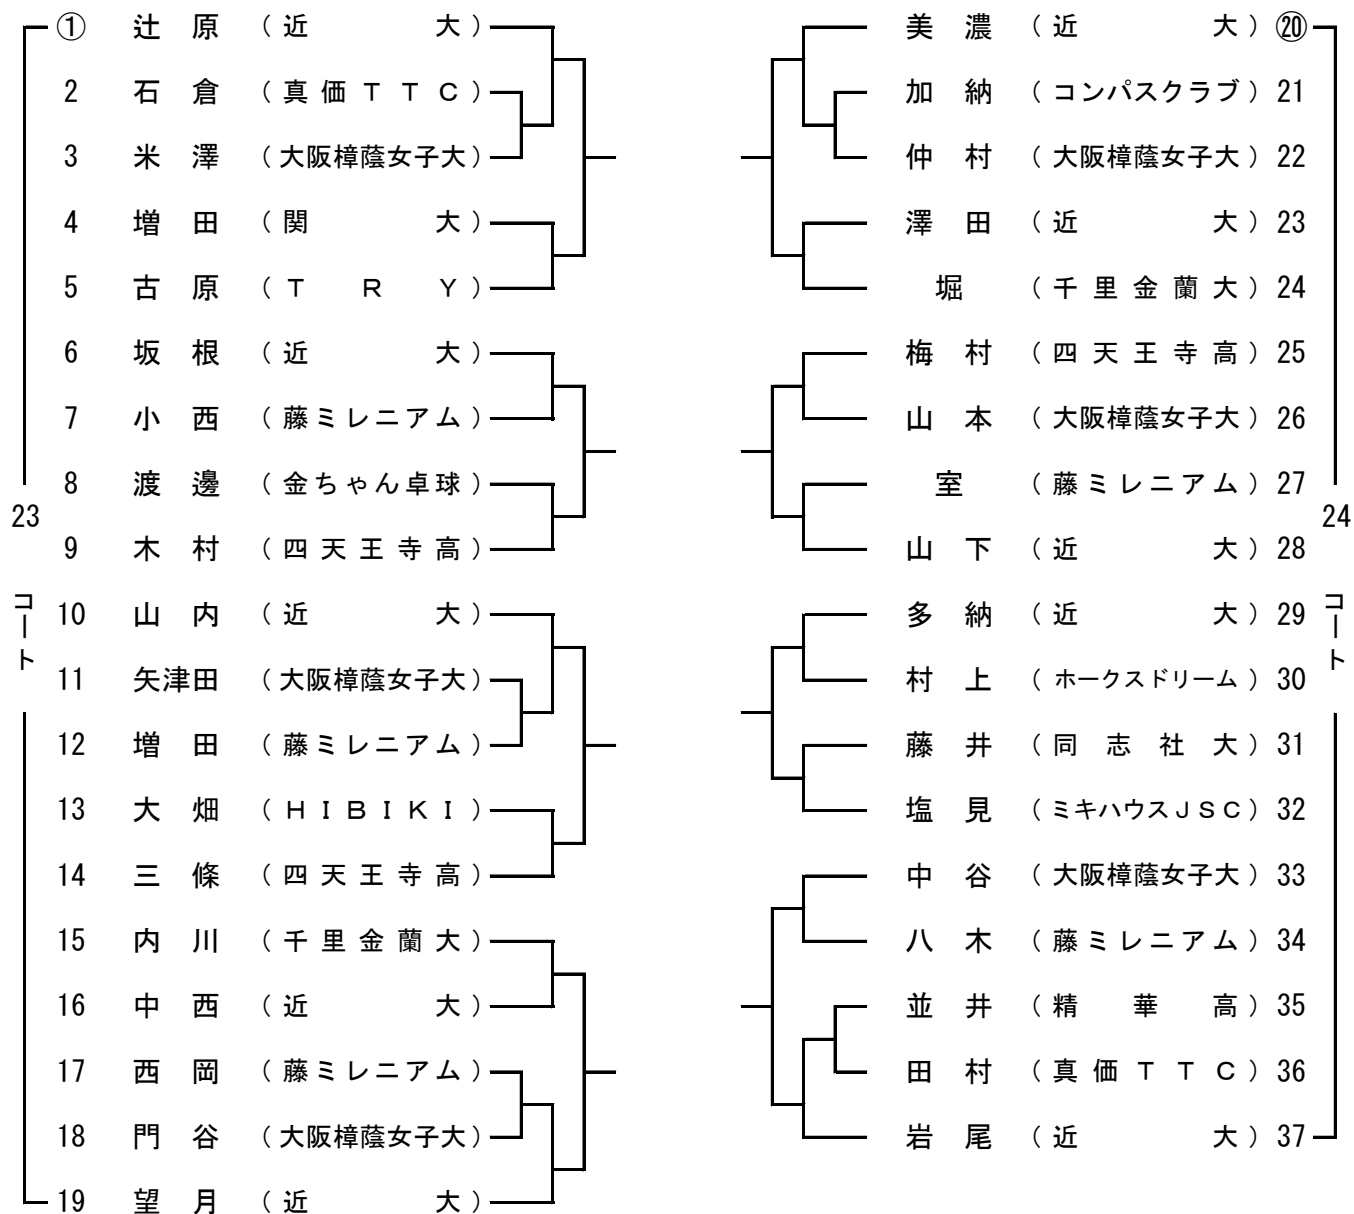

⑩ 一般女子シングルス (代表8名)

○は第1試合の審判

28・29コート

⑩ 女子サーティ

(代表8名)