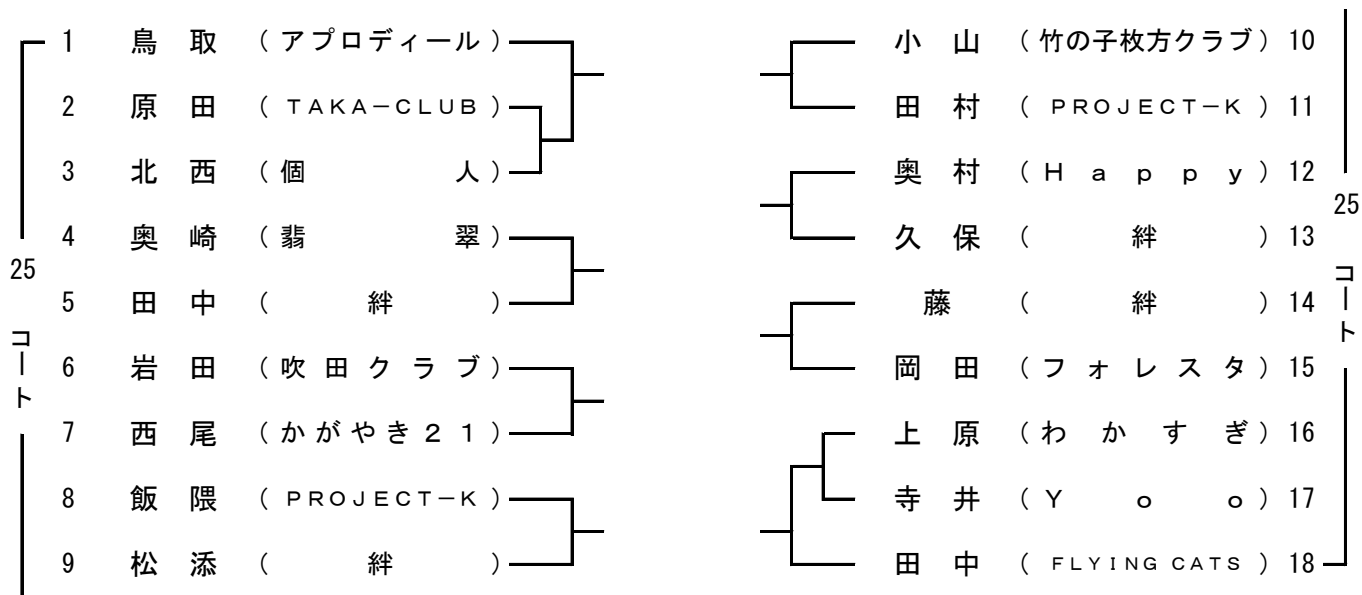

⑭ 女子 フォーティ (代表8名)

○は第1試合の審判

⑮ 女子 フィフティ (代表8名)

○は第1試合の審判