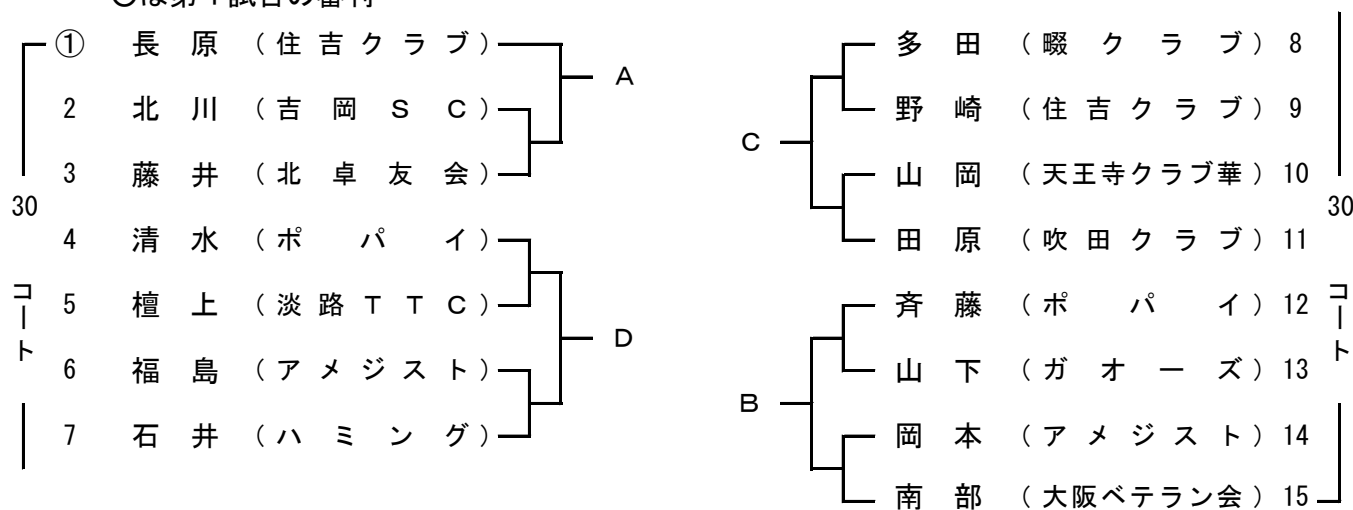

⑱ 女子 ローシックスティ

(代表6名)

○は第1試合の審判

5・6位決定戦

(勝者は代表)

⑳ 女子 ハイシックスティ

(代表6名)

○は第1試合の審判

5・6位決定戦

(勝者は代表)