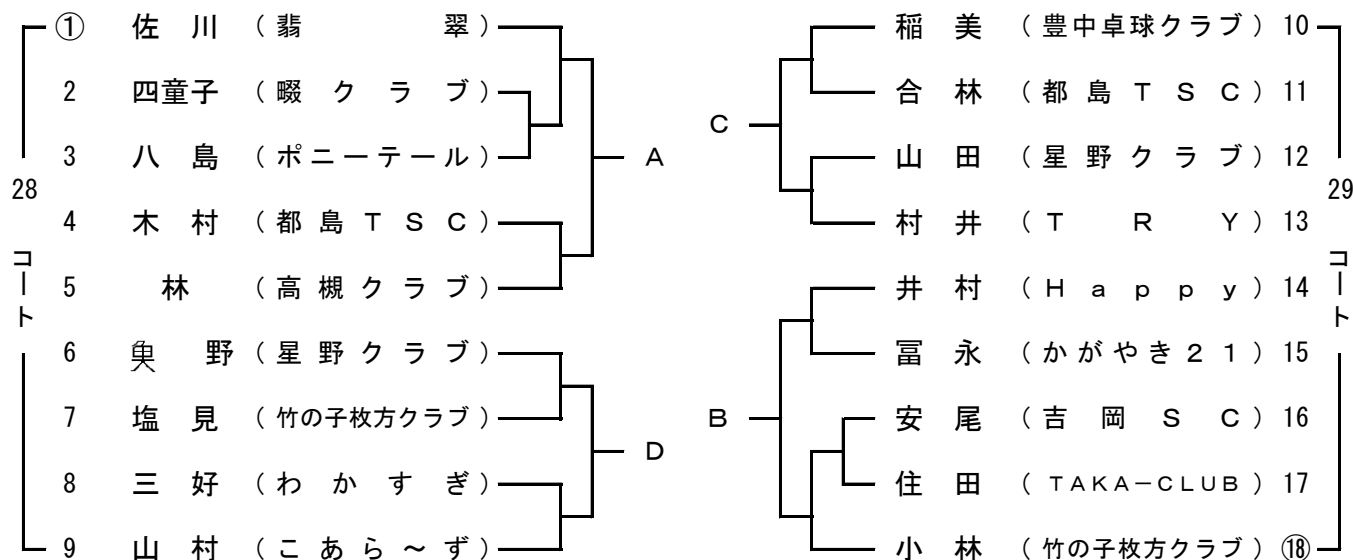

⑱ 女子 ローシックスティ

(代表6名)

○は第1試合の審判

5・6位決定戦

(勝者は代表)

⑳ 女子 ハイシックスティ

(代表6名)

○は第1試合の審判

5・6位決定戦

(勝者は代表)