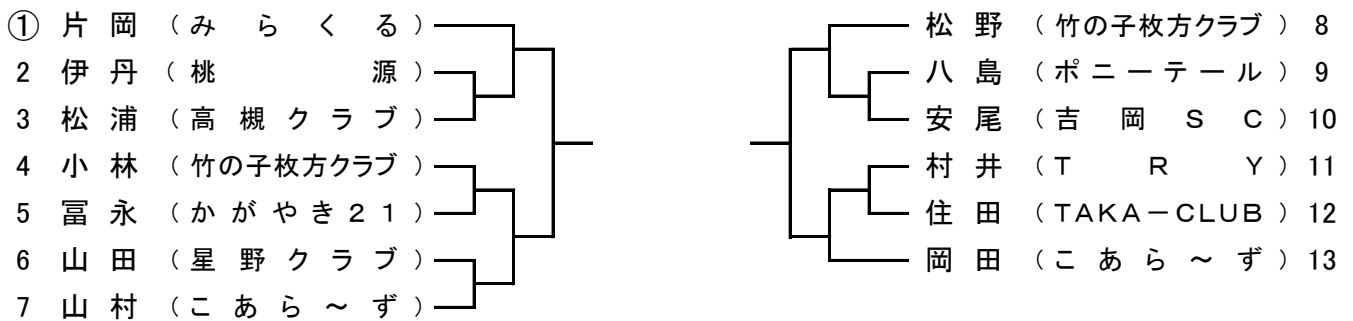

⑥ 女子 フィフティ 代表 3名 ○は第1試合の審判

ベスト2は代表

3位決定戦 (勝者は代表)

() - ()

⑧ 女子 ローシックスティ 代表 3名 ○は第1試合の審判

23コート

ベスト2は代表

3位決定戦 (勝者は代表)