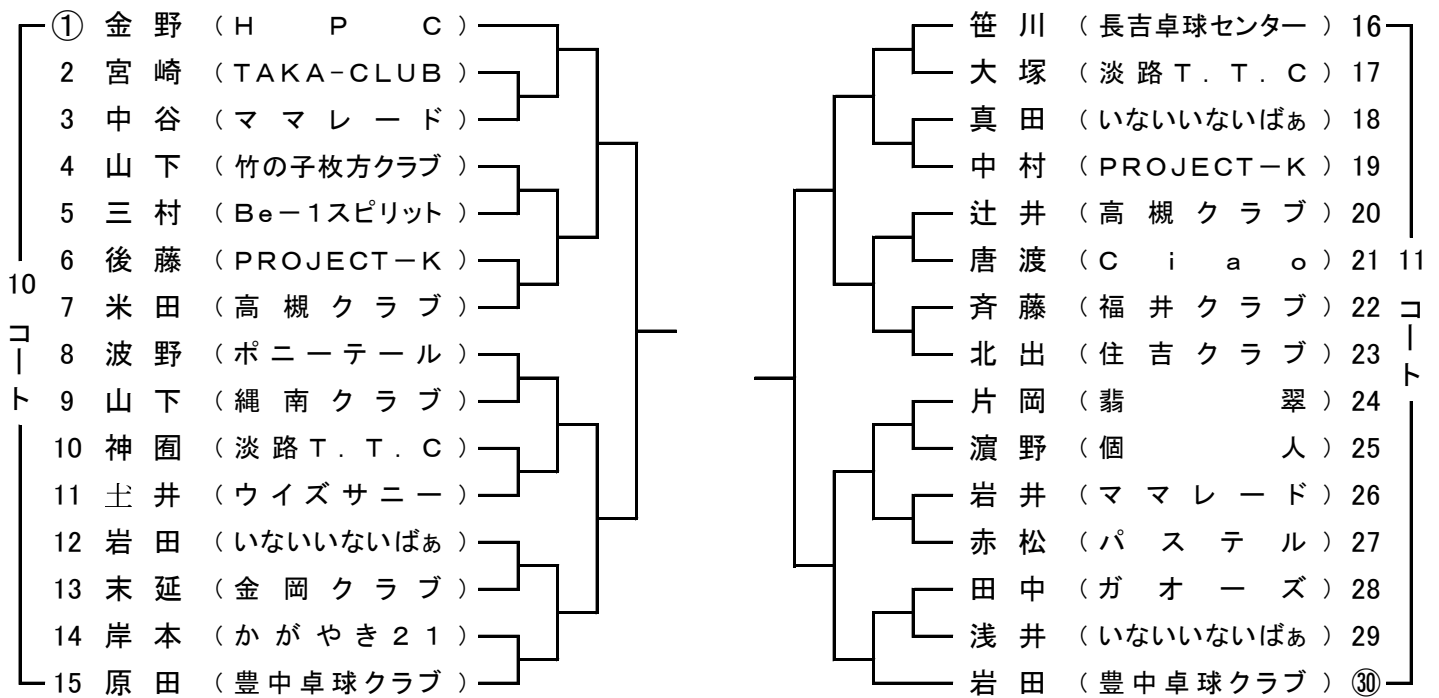

⑥ 女子 フィフティ 代表 3名 ○は第1試合の審判

ベスト2は代表

3位決定戦 (勝者は代表)

() - ()

⑧ 女子 ローシックスティ 代表 3名 ○は第1試合の審判

23コート

ベスト2は代表

3位決定戦 (勝者は代表)