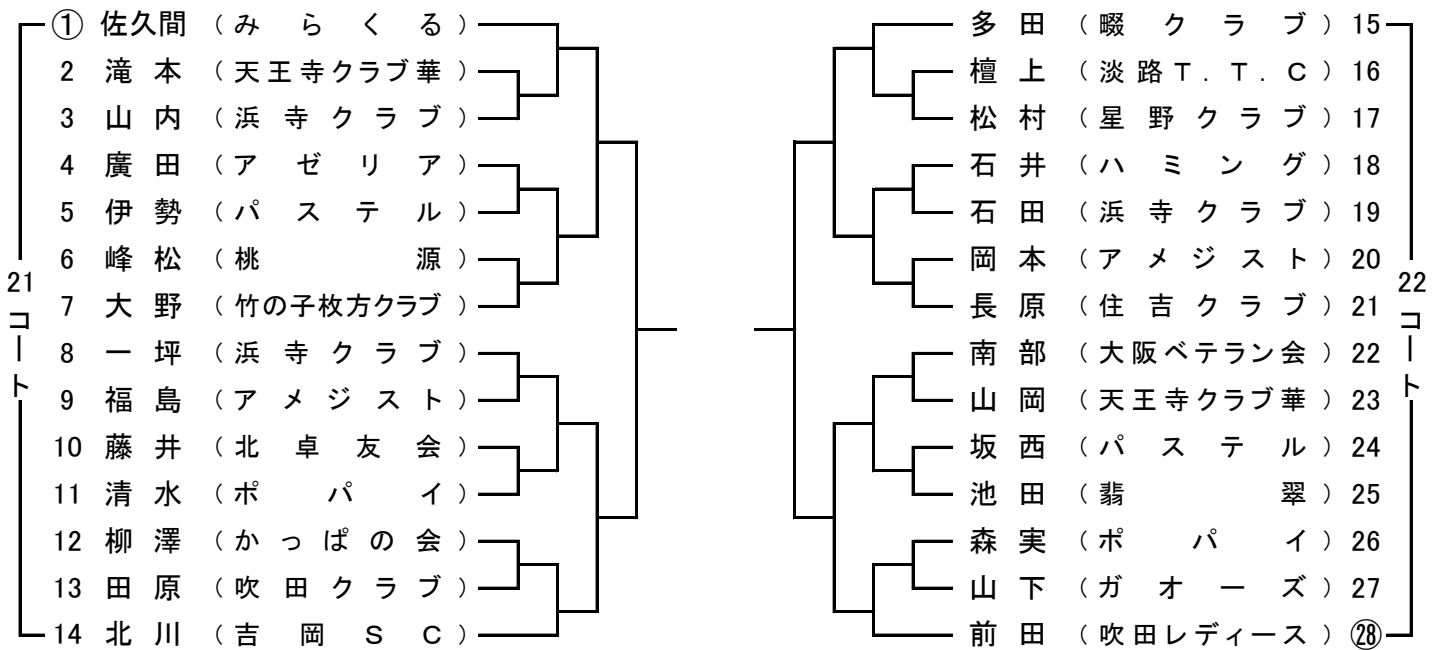

⑩ 女子 ハイシックスティ 代表 3名 ○は第1試合の審判

ベスト2は代表

3位決定戦

(勝者は代表)

() - ()

23コート

⑫ 女子 ローセブンティ 代表 3名 ○は第1試合の審判

ベスト2は代表

3位決定戦

(勝者は代表)

() - ()