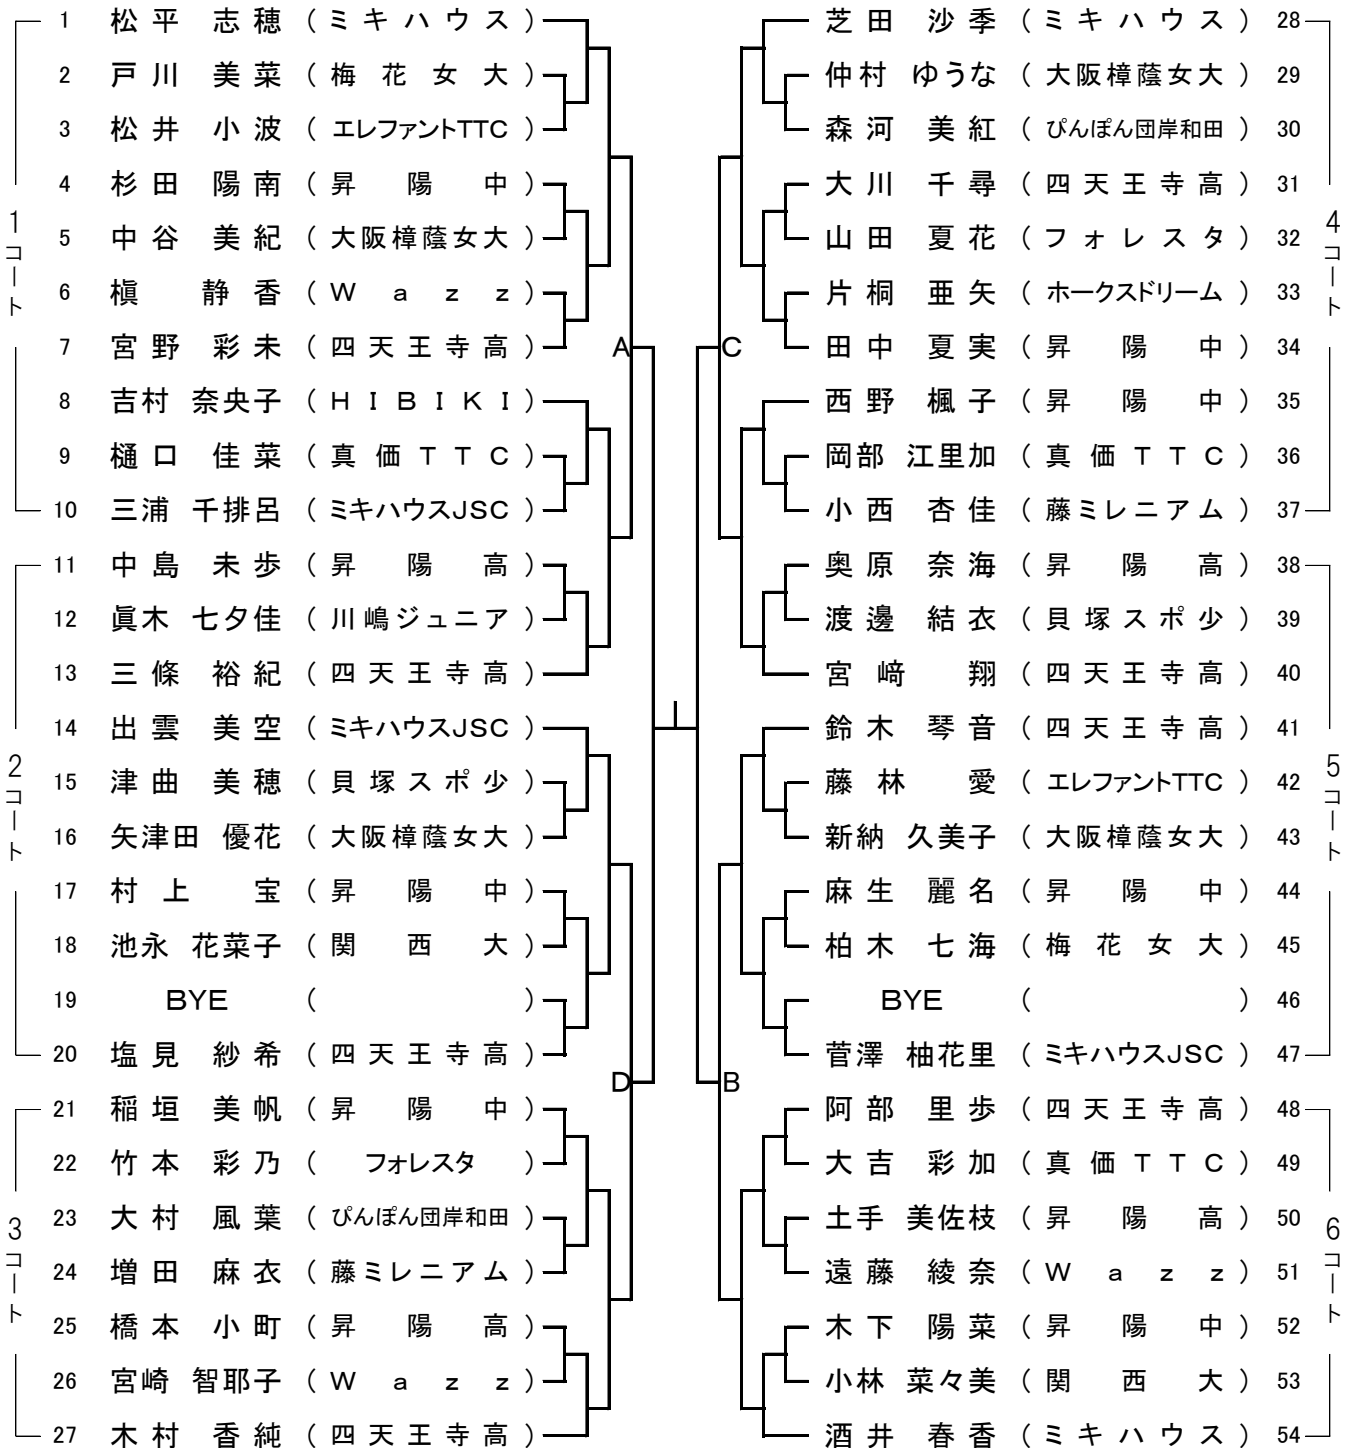

② 女子シングルス

代表6名

(全国大会開催による増員を含む)

<サブアリーナ>

5～8位順位トーナメント(ベスト4決定戦敗者による順位トーナメント 5、6位は代表)

Aの敗者

Cの敗者

Dの敗者

Bの敗者

・7、8位は近畿ブロック予選に出場

(11月8日(火)13:00より、エディオンアリーナ大阪(大阪府立体育会館)第2競技場)

☆順位は日本卓球協会ランキング委員会実施マニュアルにより決定します。