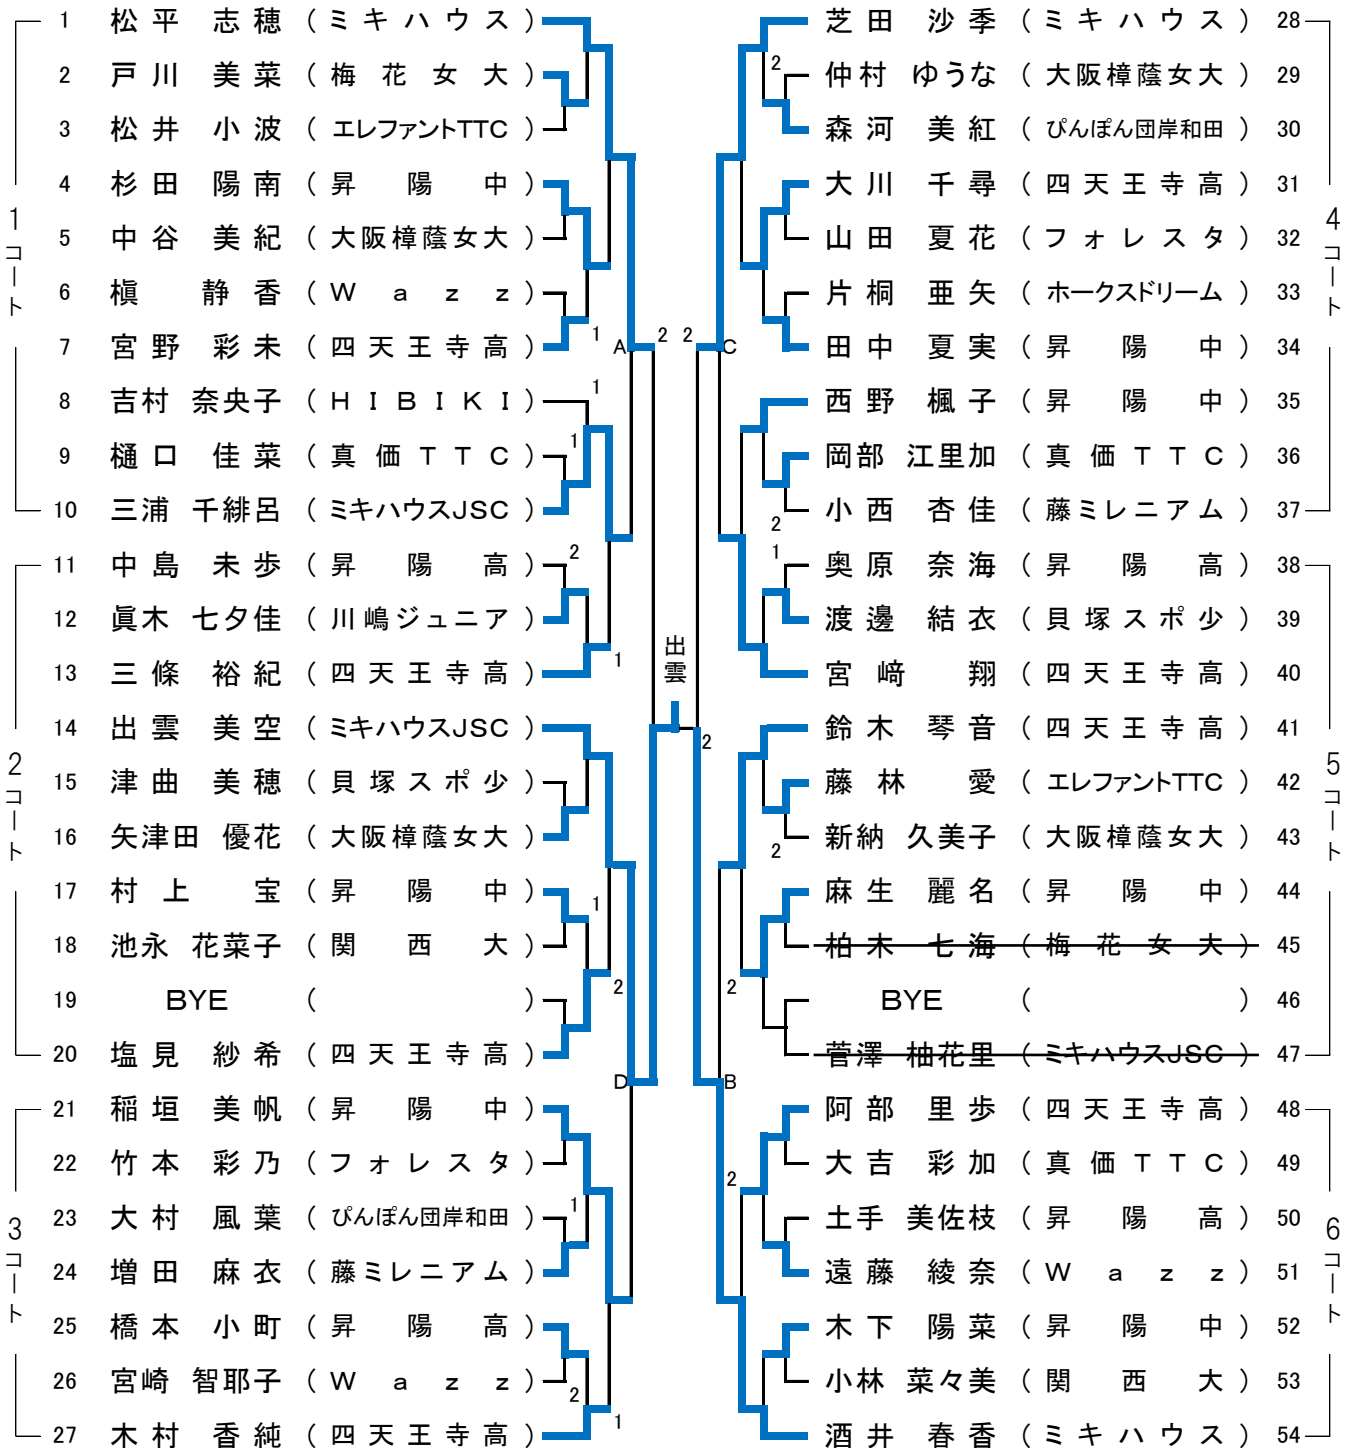

② 女子シングルス

代表6名

(国際大会開催による増員を含む)

<サブアリーナ>

5~8位順位トーナメント(ベスト4決定戦敗者による順位トーナメント 5、6位は代表 7、8位は近畿ブロック予選に出場)

Aの敗者	三浦 千緋呂(ミキハウスJSC)	宮崎 翔(四天王寺高)	Cの敗者				
Dの敗者	7位 稲垣 美帆 (昇陽中)	鈴木 琴音(四天王寺高)	8位 Bの敗者				
9位	三 條	38/42	0.904	13位	木 村	42/50	0.84
10位	麻 生	46/51	0.901	14位	杉 田	27/35	0.77
11位	阿 部	52/58	0.894	15位	西 野	19/33	0.575
12位	塩 見	43/50	0.86	16位	大 川	16/33	0.48