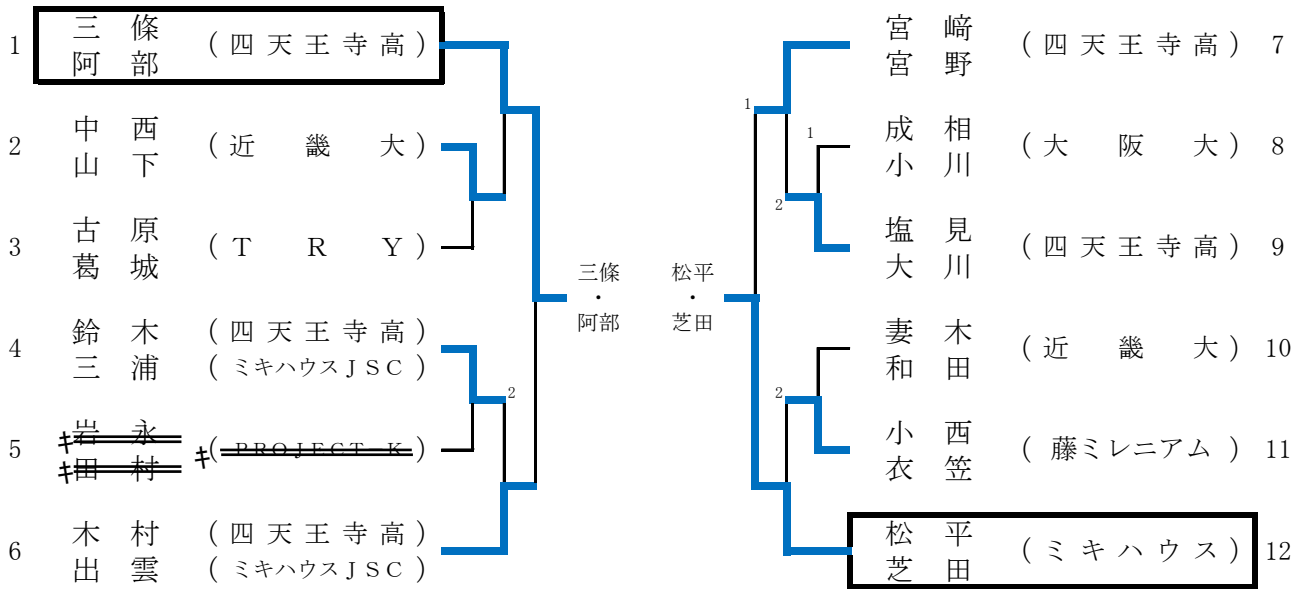

女子シングルス 9コート (代表4名)

5位～8位は日本卓球協会ランキング委員会実施マニュアルにより決定します。

- 5位 成相
- 6位 鈴木 21/33=0.636
- 7位 中西 18/34=0.529
- 8位 妻木 14/33=0.424

女子ダブルス (代表2組)

3位～4位は日本卓球協会ランキング委員会実施マニュアルにより決定します。

- 3位 宮崎・宮野 (四天王寺高)
- 4位 木村・出雲 (四天王寺高・ミキハウスJSC)