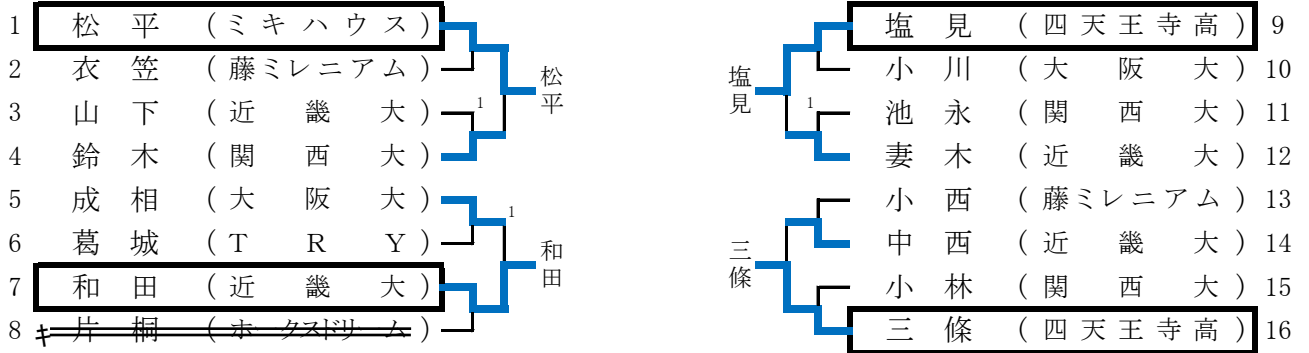

女子シングルス 9コート (代表4名)

5位～8位は日本卓球協会ランキング委員会実施マニュアルにより決定します。

- 5位 成相
- 6位 鈴木 21/33=0.636
- 7位 中西 18/34=0.529
- 8位 妻木 14/33=0.424

女子ダブルス (代表2組)

3位～4位は日本卓球協会ランキング委員会実施マニュアルにより決定します。

- 3位 宮崎・宮野 (四天王寺高)
- 4位 木村・出雲 (四天王寺高・ミキハウスJSC)