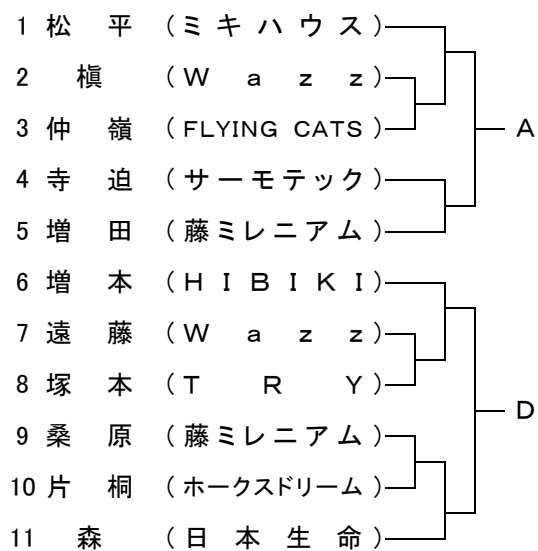

② 女子 シングルス

代表6名

5・6位決定戦(勝者は代表)

Aの敗者

Dの敗者

Cの敗者

Bの敗者