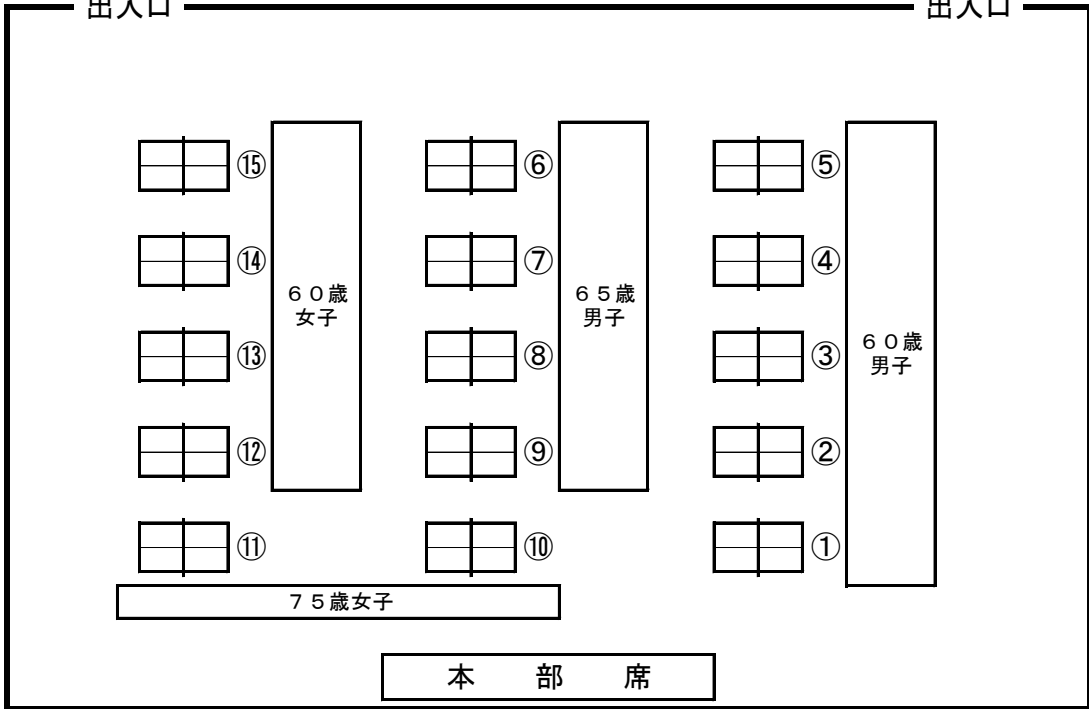

75歳男子

	㊹
	㊺
	㊻
	㊼
	㊽
	㊾
	㊿
	㋀

50歳女子

進行・本部席・受付

WC

大会役員室 放送調光室

WC

救護室

地下2階

出入口

出入口

memo