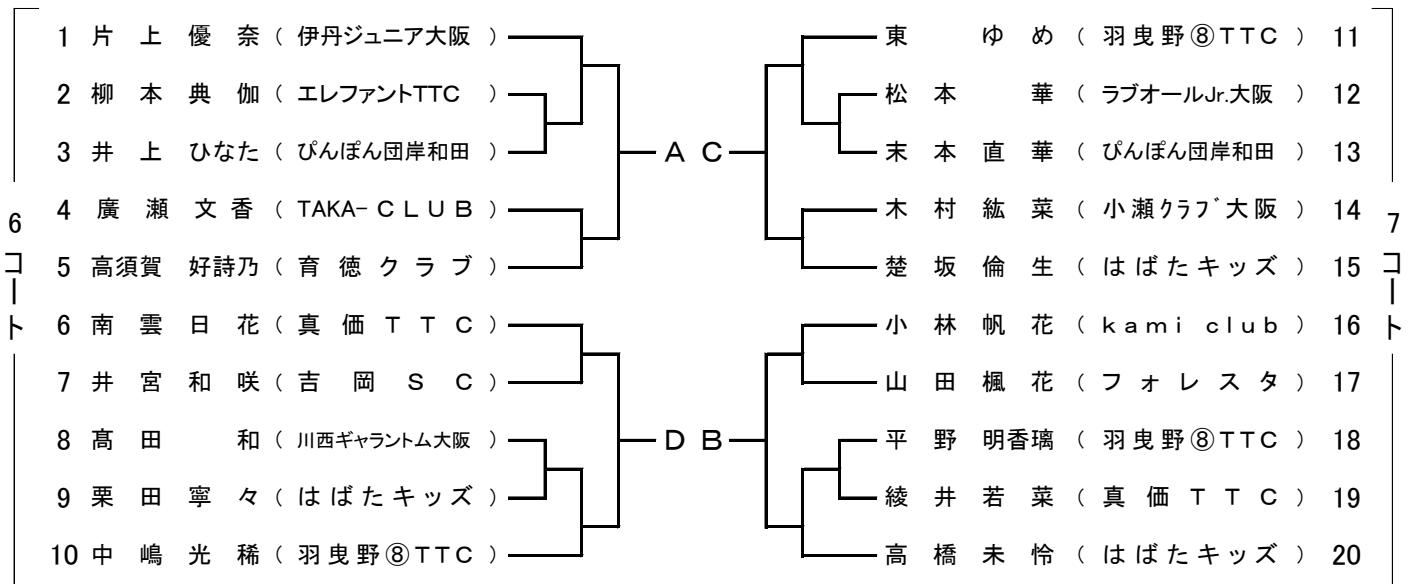

②小学3年生以下女子（代表1名）

代表決定リーグ(1位が代表)

						得点	順位
A	( )						
B	( )						
C	( )						
D	( )						