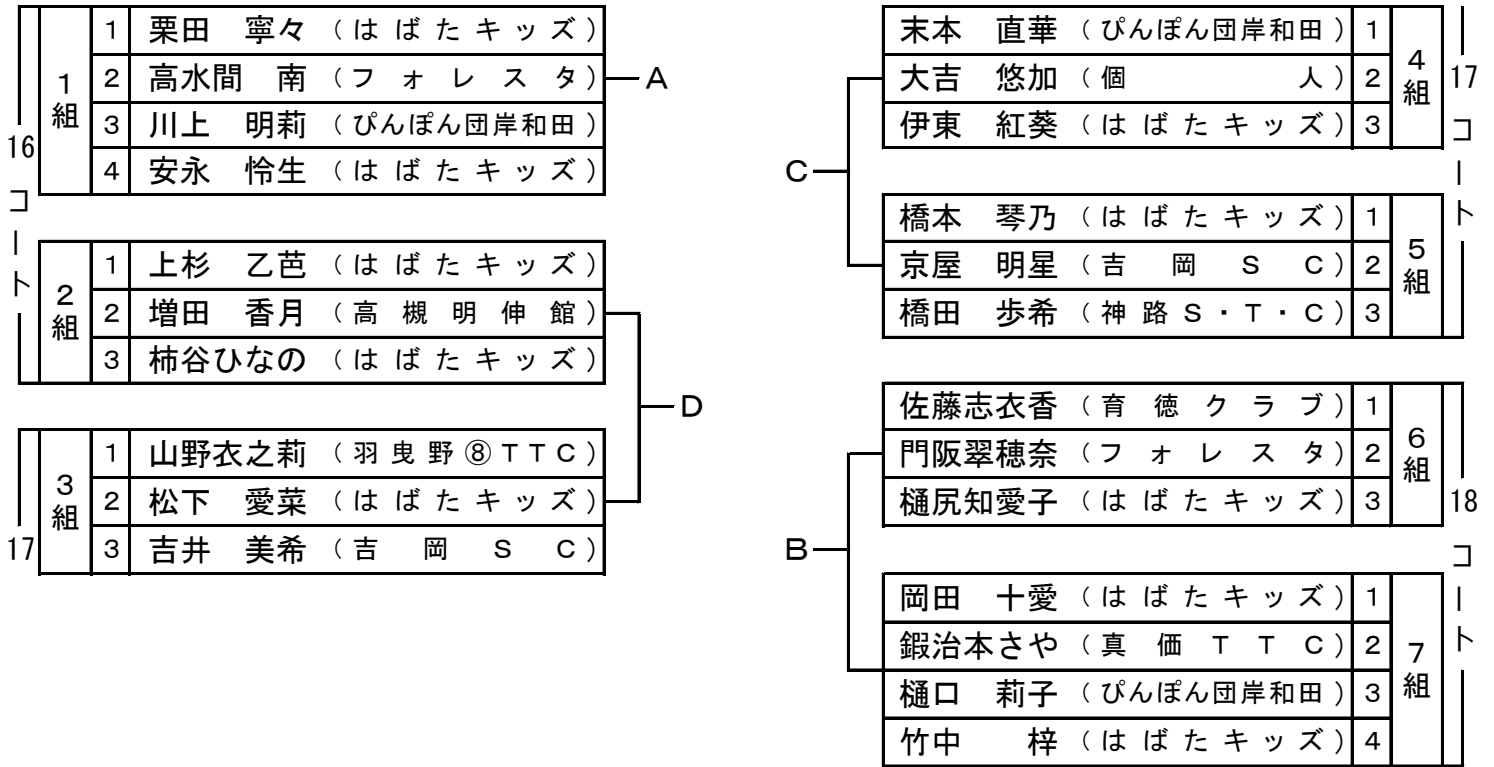

⑥ パンピ女子 代表4名

ベスト4による1～4位決定リーグ (1～4位は代表)

名 前 ( 所 属 )					得点	順位
A ( )						
B ( )						
C ( )						
D ( )						

ベスト8による5～8位決定リーグ

名 前 ( 所 属 )					得点	順位
A ( )						
B ( )						
C ( )						
D ( )						