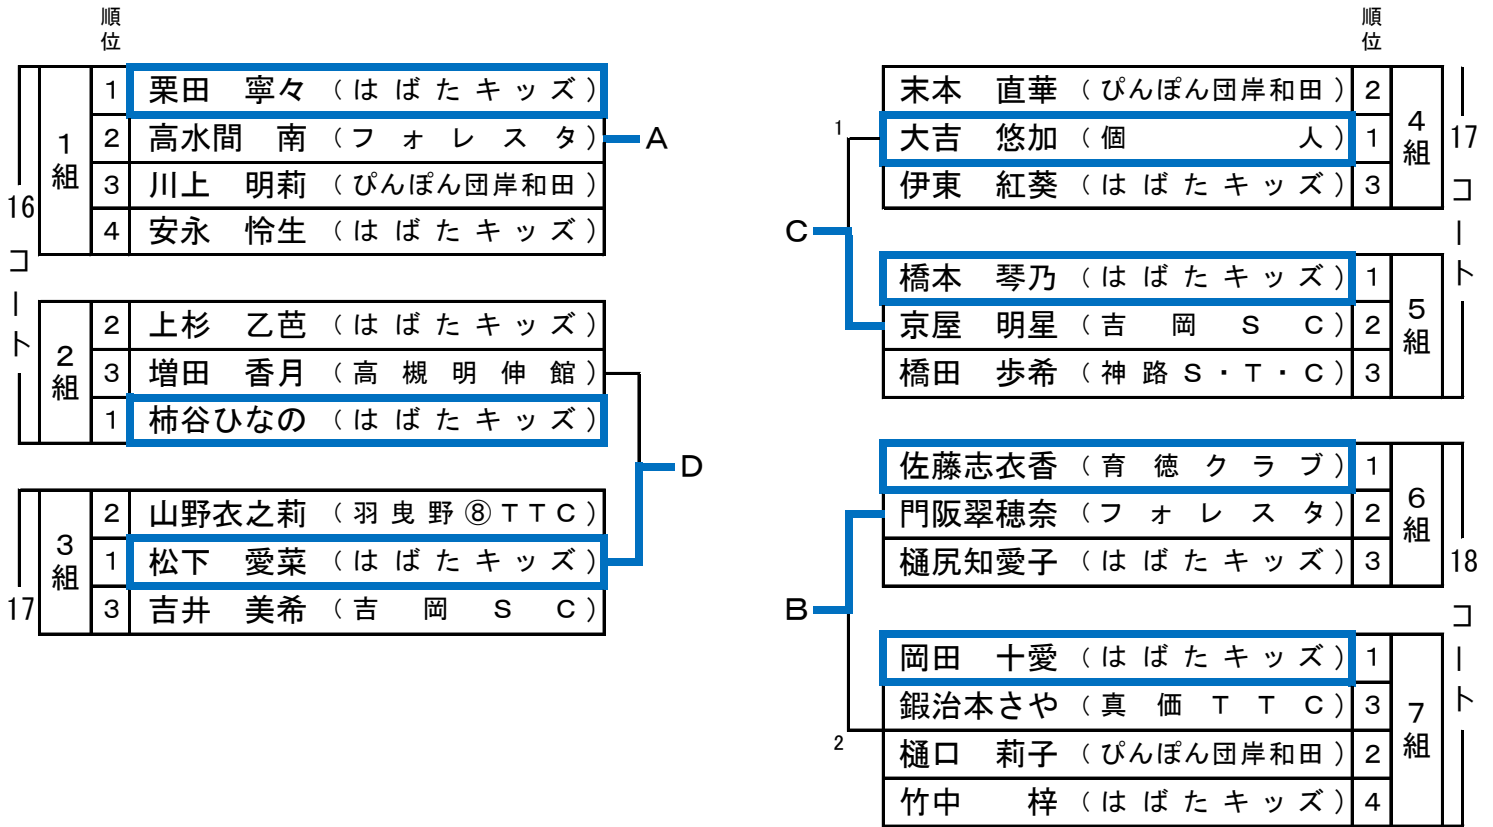

⑥ パンピ 女 子 代表4名

ベスト4による1～4位決定リーグ (1～4位は代表)

	名 前 (所 属)	栗田	佐藤	橋本	松下	得点	順位
A	栗田 寧々 (はばたキッズ)	/	○ 3-0	○ 3-0	○ 3-0	6	1
B	佐藤志衣香 (育徳クラブ)	× 0-3	/	○ 3-1	× 1-3	4	3
C	橋本 琴乃 (はばたキッズ)	× 0-3	× 1-3	/	× 0-3	3	4
D	松下 愛菜 (はばたキッズ)	× 0-3	○ 3-1	○ 3-0	/	5	2

ベスト8による5～8位決定リーグ

	名 前 (所 属)	高水間	岡田	大吉	柿谷	得点	順位
A	高水間 南 (フォレスタ)	/	○ 3-0	○ 3-0	○ 3-0	6	1
B	岡田 十愛 (はばたキッズ)	× 0-3	/	○ 3-0	○ 3-0	5	2
C	大吉 悠加 (個人)	× 0-3	× 0-3	/	○ 3-1	4	3
D	柿谷ひなの (はばたキッズ)	× 0-3	× 0-3	× 1-3	/	3	4