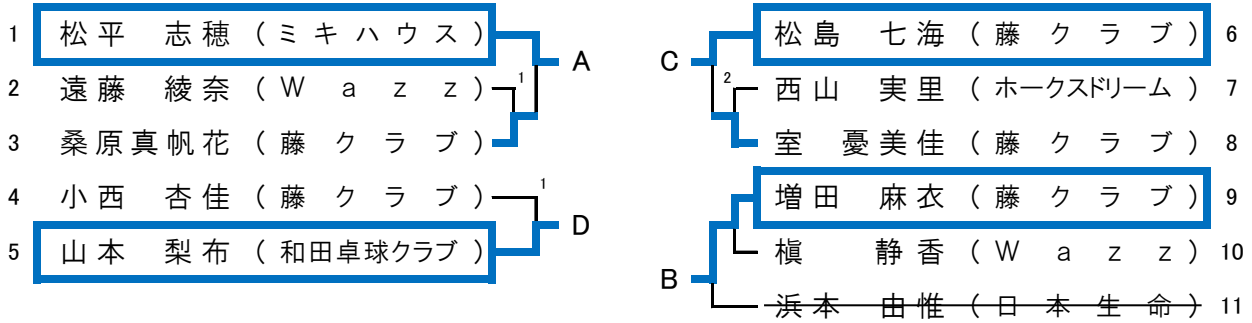

第51回全日本社会人卓球選手権大会シングルス・ダブルス大阪府予選会  
 期日:平成29年6月24日(土) 場所:堺市立大浜体育館 審判長:延谷竹昭

① 男子 シングルス

代表6名

★試合はダブルス戦を先行します。

A・B・C・Dの敗者による5・6位決定戦

☆7・8位は日本卓球協会ランキング委員会実施マニュアルにより決定します。

② 女子シングルス

代表6名

★試合はダブルス戦を先行します。

A・B・C・Dの敗者による5・6位決定戦

☆7・8位は日本卓球協会ランキング委員会実施マニュアルにより決定します。

④ 女子ダブルス

代表3組

A・Bの敗者による3位決定戦

③ 男子ダブルス(1)

代表3組