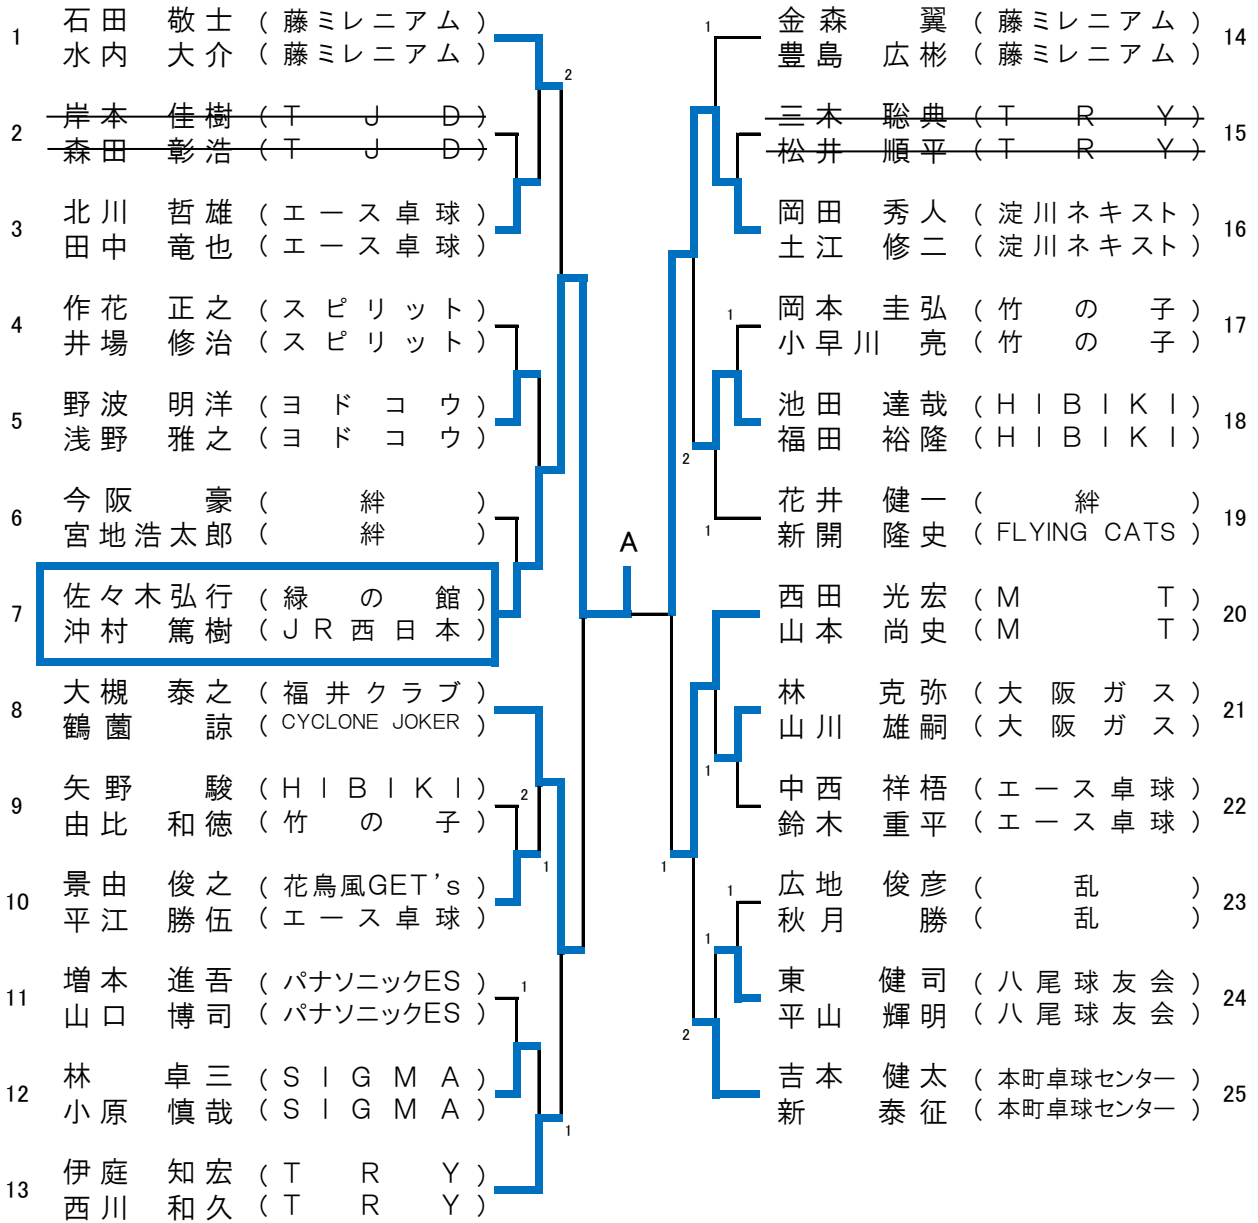

第51回全日本社会人卓球選手権大会シングルス・ダブルス大阪府予選会  
 期日:平成29年6月24日(土) 場所:堺市立大浜体育館 審判長:延谷竹昭

① 男子 シングルス

代表6名

★試合はダブルス戦を先行します。

A・B・C・Dの敗者による5・6位決定戦

☆7・8位は日本卓球協会ランキング委員会実施マニュアルにより決定します。

② 女子シングルス

代表6名

★試合はダブルス戦を先行します。

A・B・C・Dの敗者による5・6位決定戦

☆7・8位は日本卓球協会ランキング委員会実施マニュアルにより決定します。

④ 女子ダブルス

代表3組

A・Bの敗者による3位決定戦

③ 男子ダブルス(1)

代表3組

A・Bの敗者による3位決定戦

岡田 秀人 (淀川ネクスト) 1 — 3 河田 規利 (エース卓球)  
 土江 修二 (淀川ネクスト) 平本 勝也 (エース卓球)

③ 男子ダブルス(2)

26	福岡 弘人 (竹の子)				三ヶ尻 翔兵 (藤ミレニアム)	39
	山岡 豊貴 (竹の子)				山上 尚弥 (藤ミレニアム)	
27	石本 真志 (エース卓球)				<del>黒田 恭平 (ホクステッド)</del>	40
	小森 司 (エース卓球)				<del>真鍋 友佑 (ホクステッド)</del>	
28	森田 正明 (エレファントTTC)				谷口 亮 (絆)	41
	加美 崇 (エレファントTTC)				田村 卓也 (大阪ナイトクラブ)	
29	<del>菅 弘志 (チームYAMATO)</del>				根石 毅得 (M T)	42
	<del>西村 学 (本町卓球センター)</del>				堀内 匠 (M T)	
30	竹原 明成 (堺市役所)				松岡 宏和 (乱)	43
	前崎 翔太 (堺市役所)				桑島 航 (乱)	
31	谷口 基浩 (パナソニックES)				石原 和幸 (エース卓球)	44
	翁 浩二 (パナソニックES)				伊藤 一志 (エース卓球)	
32	川本 浩司 (M T)				田坂 謙二 (大阪市役所)	45
	寺澤 雅之 (M T)				上石 英毅 (大阪市役所)	
33	山本 勝裕 (花鳥風GET's)				十河 健人 (大阪ガス)	46
	南部 正道 (花鳥風GET's)				杉山 宏一郎 (大阪ガス)	
34	小崎 俊 (SIGMA)				平島 亮太 (TRY)	47
	辻川 翔 (SIGMA)				高崎 智也 (ダイナミック大阪)	
35	河田 規利 (エース卓球)				境 直樹 (アプロディール)	48
	平本 勝也 (エース卓球)				中川 雅文 (アプロディール)	
36	菊地 成享 (TRY)				堀内 誠 (竹の子)	49
	久保 健二 (TRY)				村上 充 (KND)	
37	大西 康司 (淀川ネクスト)				森田 吉紀 (Smile・Smile)	50
	馬場 猛 (淀川ネクスト)				下田 友輔 (Smile・Smile)	
38	江藤 慧 (医)クローバー歯科)				滝浦 直人 (HIBIKI)	51
	石黒 翼 (医)クローバー歯科)				滝浦 一樹 (HIBIKI)	