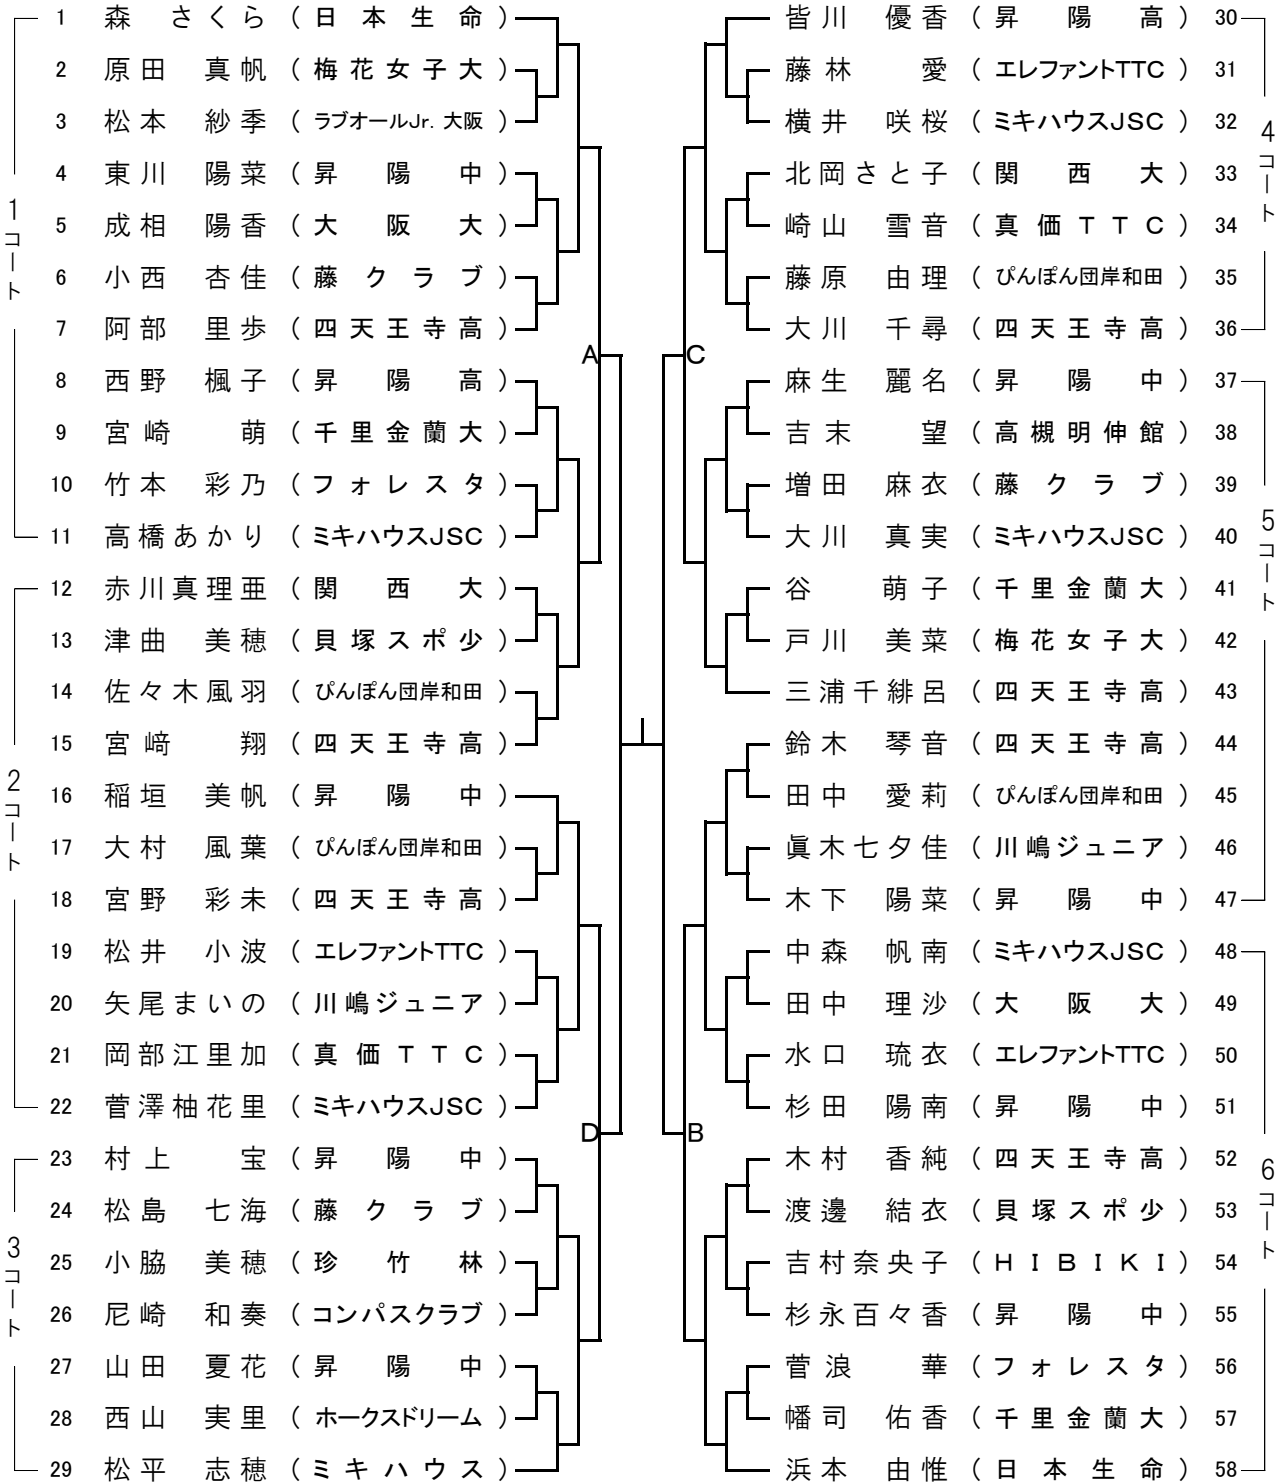

② 女子シングルス

代表6名

(全国大会開催による増員を含む)

<サブアリーナ> 準々決勝からメインアリーナへ

5~8位順位トーナメント(ベスト4決定戦敗者による順位トーナメント 5、6位は代表)

Aの敗者

Cの敗者

Dの敗者

Bの敗者

(11月7日(火)13:00より、エディオンアリーナ大阪(大阪府立体育会館)第2競技場)

☆順位は日本卓球協会ランキング委員会実施マニュアルにより決定します。