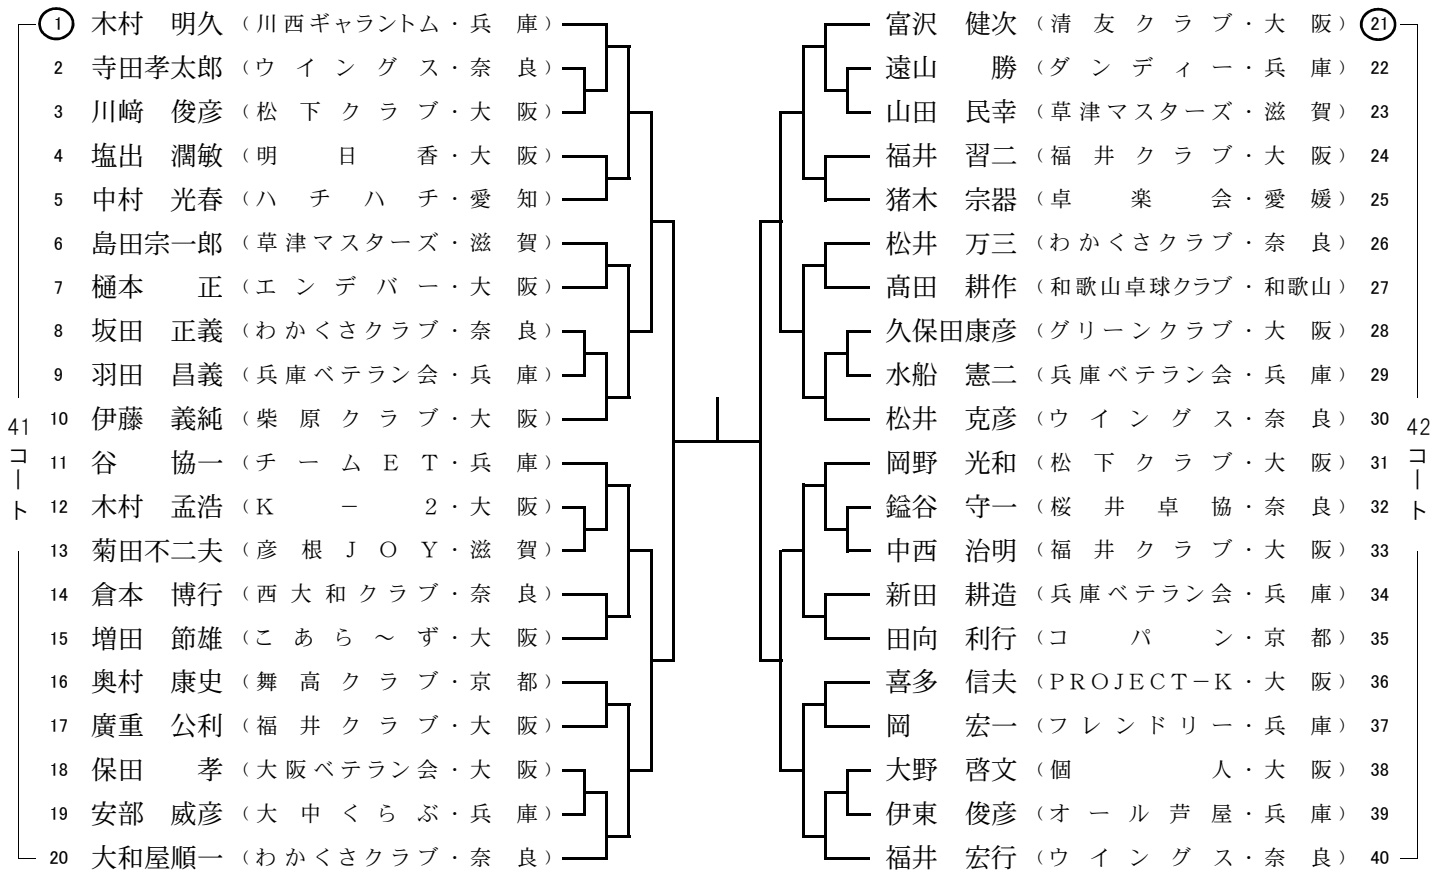

⑨ 男子 65 歳 以上

○印第 1 試合の審判

⑪ 男子 70 歳 以上

○印第 1 試合の審判

⑬ 男子 75 歳 以上

○印第 1 試合の審判

② 女子 30 歳 以 上

○印第 1 試合の審判

④ 女子 40 歳 以上

○印第 1 試合の審判

⑥ 女子 50 歳以上

○印第 1 試合の審判

【第二競技場】

⑧ 女子60歳以上

○印第1試合の審判

⑩ 女子 65 歳 以上