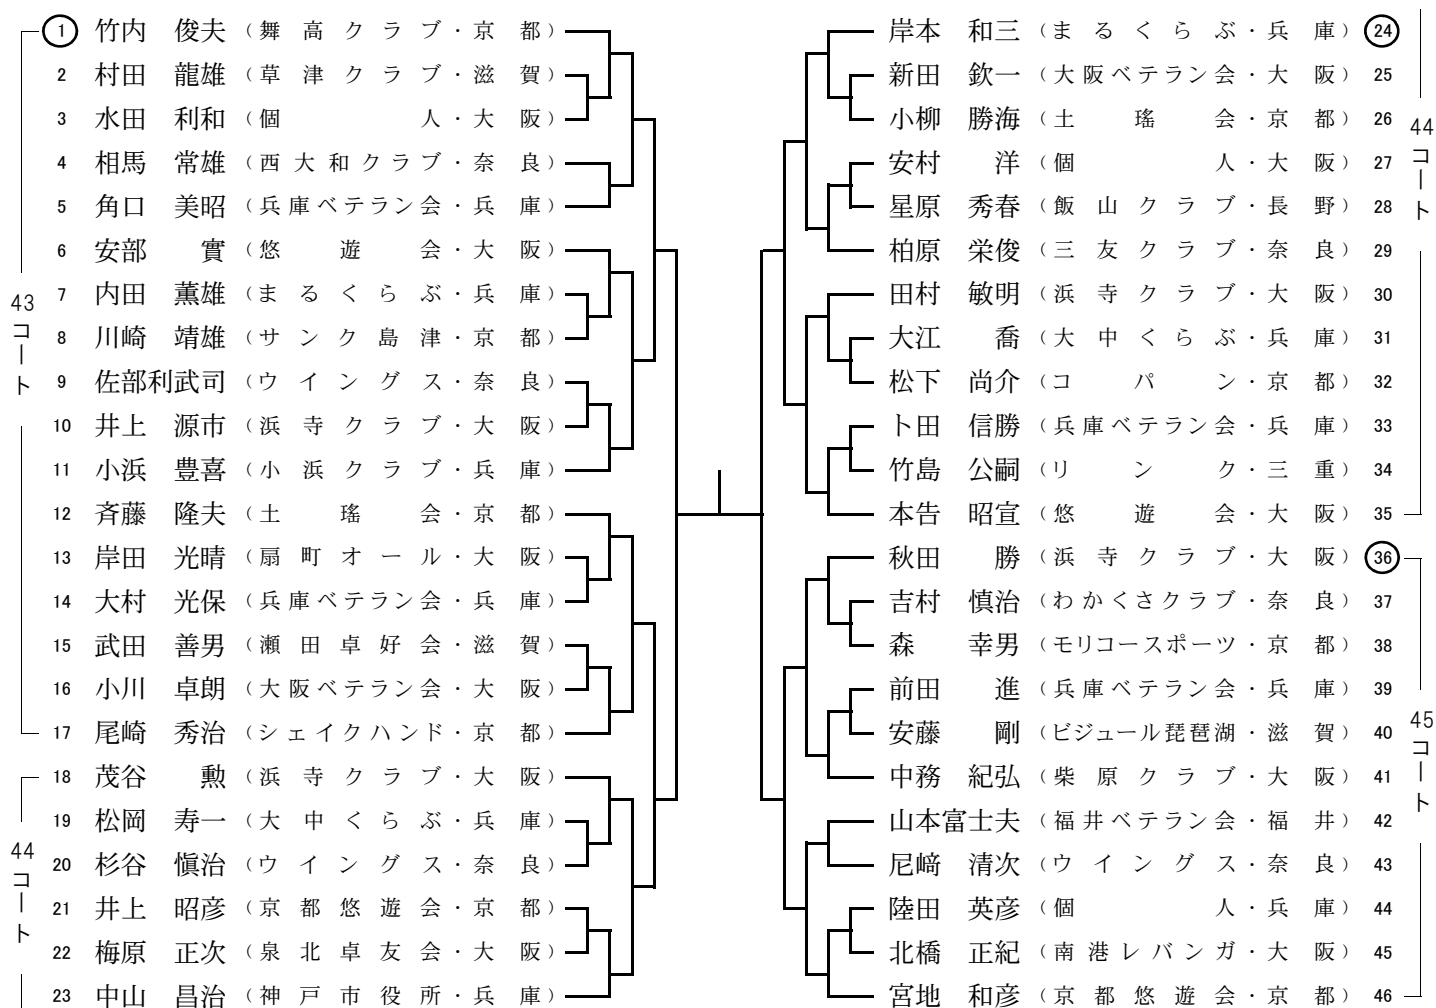

⑨ 男子 65 歳 以上

○印第 1 試合の審判

⑪ 男子 70 歳 以上

○印第 1 試合の審判

⑬ 男子 75 歳 以上

○印第 1 試合の審判

② 女子 30 歳 以 上

○印第 1 試合の審判

④ 女子 40 歳 以上

○印第 1 試合の審判

⑥ 女子 50 歳以上

○印第 1 試合の審判

【第二競技場】

⑧ 女子60歳以上

○印第1試合の審判

⑩ 女子 65 歳 以上