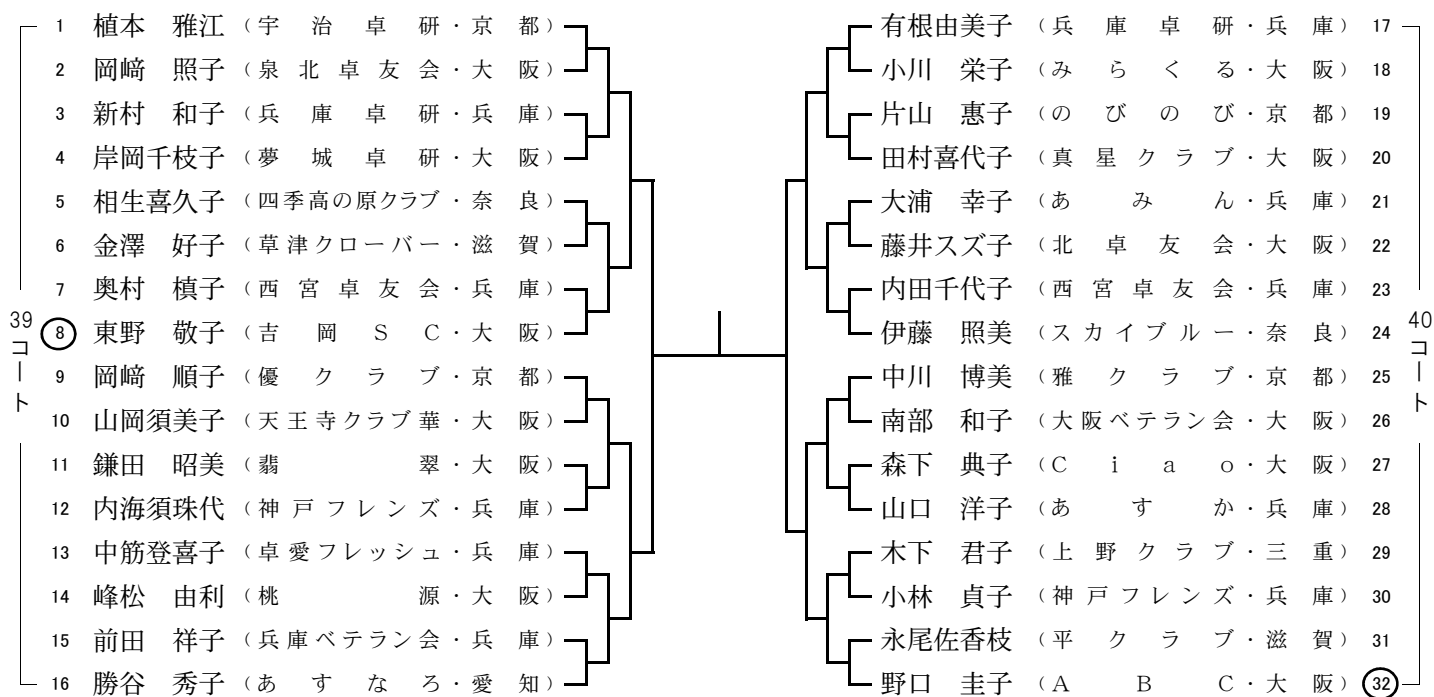

⑫ 女子 70 歳 以 上

○印第 1 試合の審判