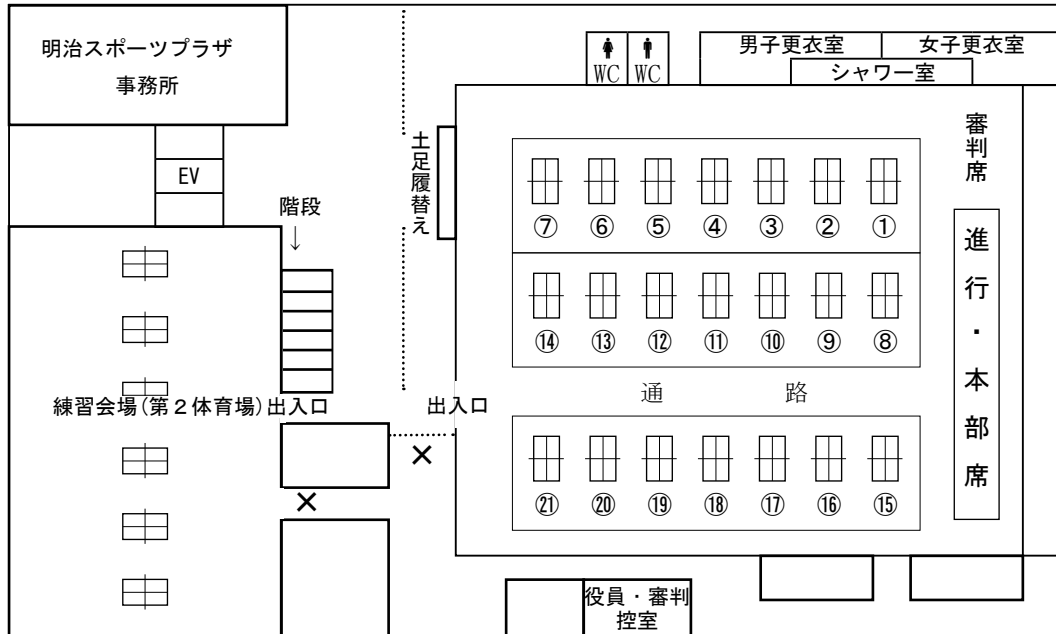

第58回大阪国際招待卓球選手権大会(全国オープン)

会場配置図

エディオンアリーナ大阪(大阪府立体育会館) 第1競技場配置図

2月15日(金)

2月16日(土)

)

2月17日(日)

2/16(土)15台×3列 45台使用

2/17(日)14台×3列 42台使用

第58回大阪国際招待卓球選手権大会(全国オープン)

会場配置図

明治スポーツプラザ(大阪市立浪速スポーツセンター) 第1体育場(3階) 配置図

※ラバーの貼り替えは、当日指定の場所で行って下さい。
 ※明治スポーツプラザのエレベーターの使用はご遠慮下さい。