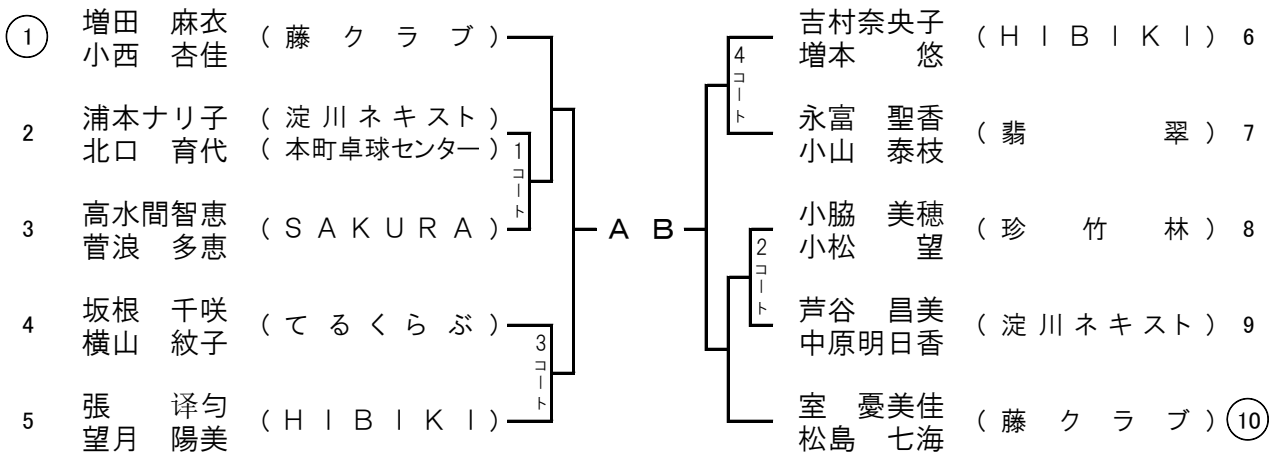

Bの敗者

☆7・8位は日本卓球協会ランキング委員会実施マニュアルにより決定します。

④ 女子ダブルス

代表3組

○印 第1試合の審判 第1試合の3・4コートは本部の審判員

A・Bの敗者による3位決定戦