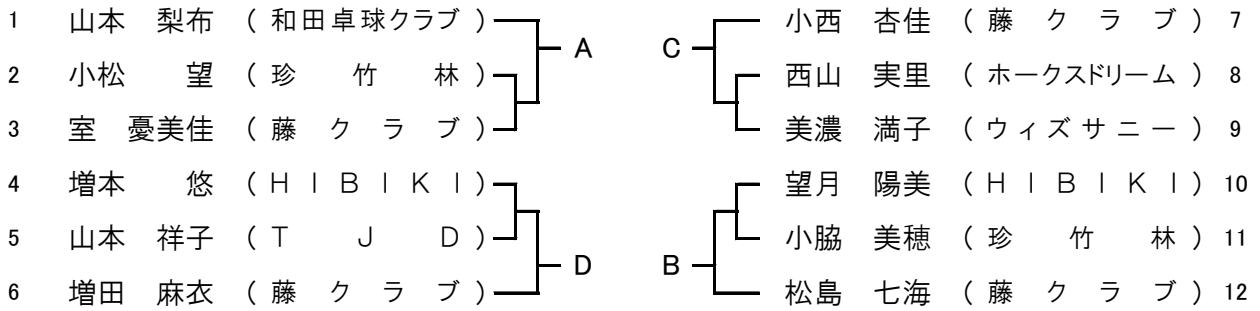

② 女子シングルス

代表6名

★試合はダブルス戦を先行します。

1コート

A・B・C・Dの敗者による5・6位決定戦

Aの敗者

Cの敗者

Dの敗者

Bの敗者

☆7・8位は日本卓球協会ランキング委員会実施マニュアルにより決定します。

④ 女子ダブルス

代表3組

○印 第1試合の審判 第1試合の3・4コートは本部の審判員

A・Bの敗者による3位決定戦