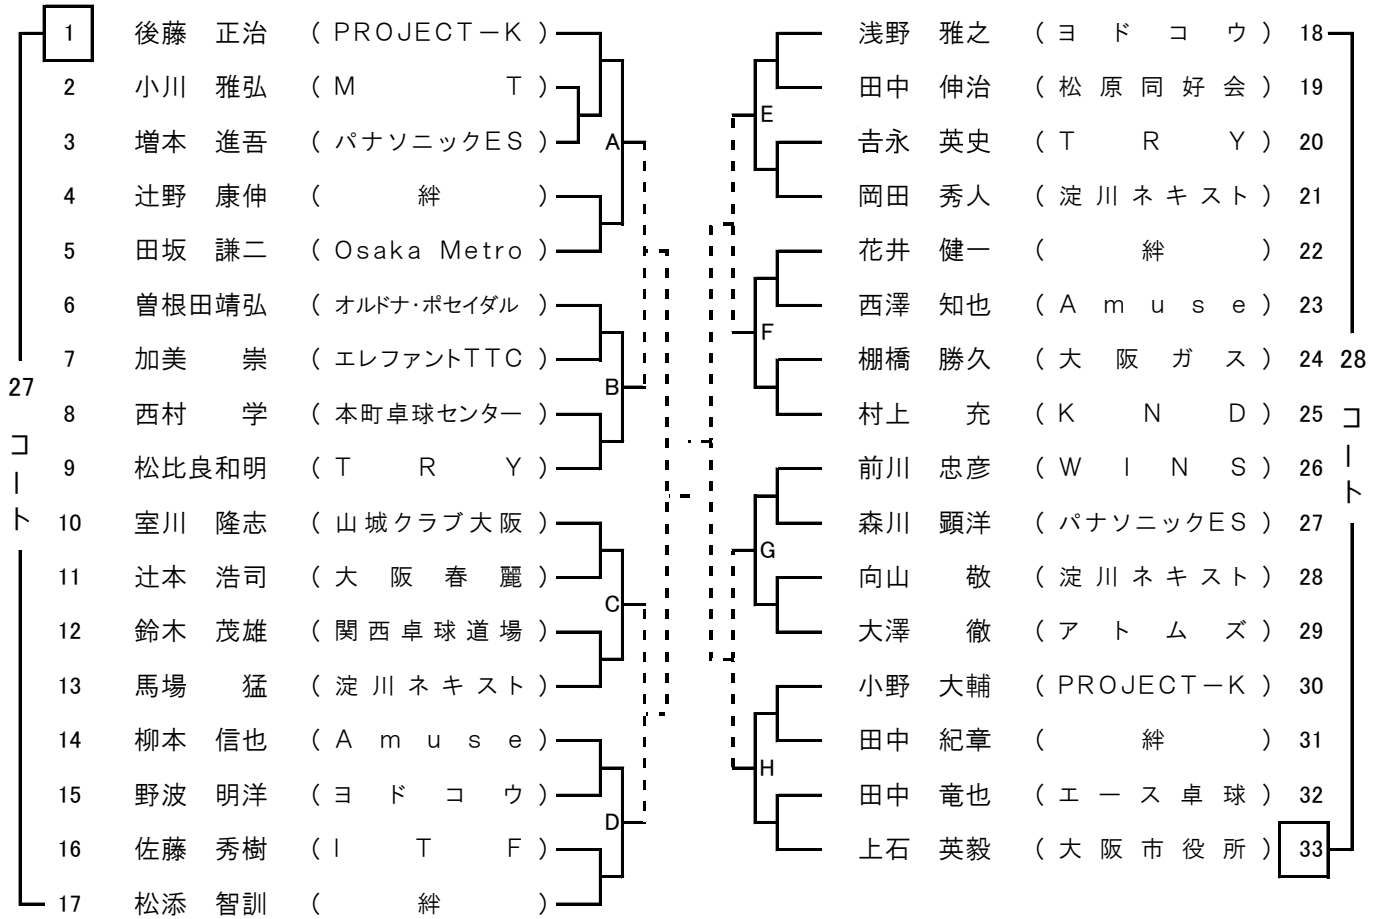

□は第一試合の審判

⑬ 男子フォーティ

代表10名