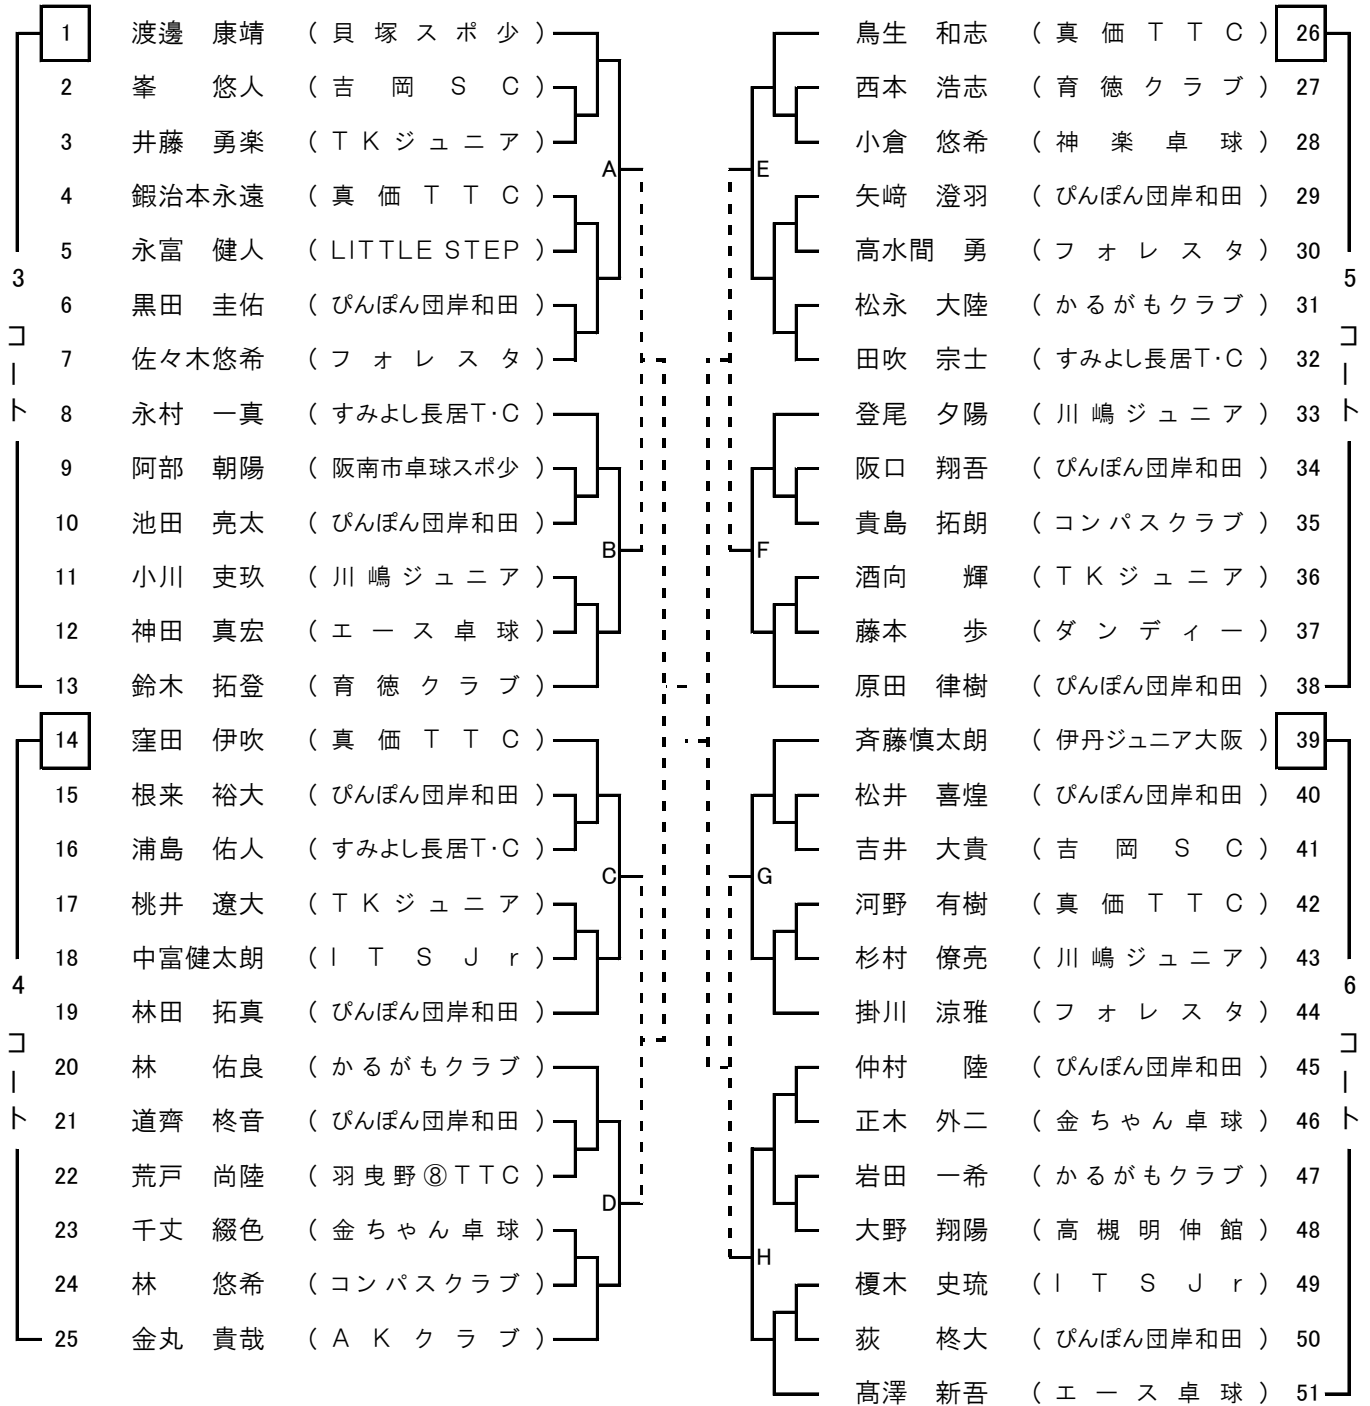

□は第一試合の審判

⑤ 男子ホープス

代表10名