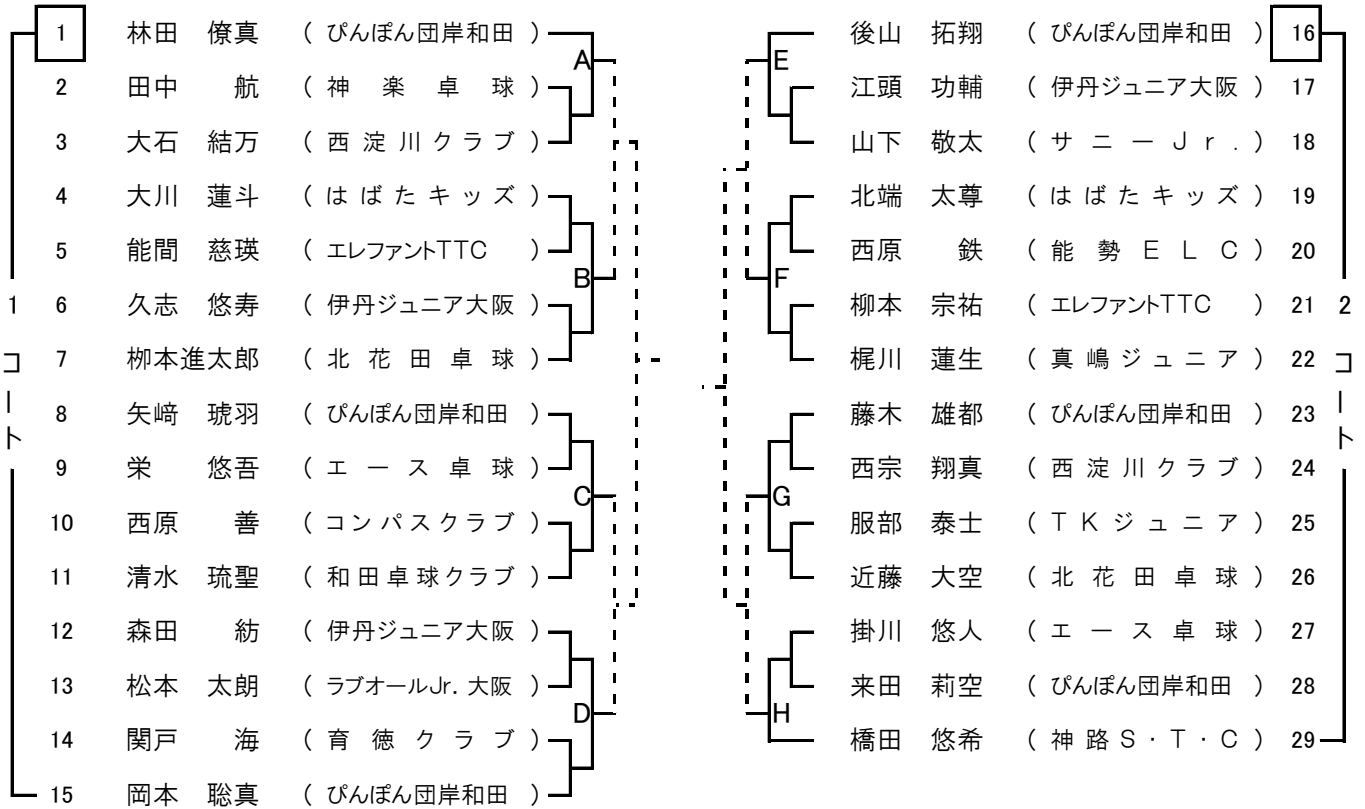

□は第一試合の審判

① 男子 シングルス(1)

代表10名

□は第一試合の審判

① 男子 シングルス(2)

□は第一試合の審判

② 女子 シングルス

代表10名

敗者による9位・10位決定トーナメント

⑪ 女子 サーティ

代表10名

40コート

□は第一試合の審判

□は第一試合の審判

③ 男子カブ

代表10名

□は第一試合の審判

④ 女子カブ

代表10名

③男子カブの敗者による9位・10位決定トーナメント

④女子カブの敗者による9位・10位決定トーナメント

□は第一試合の審判

⑥女子ホープス

代表10名