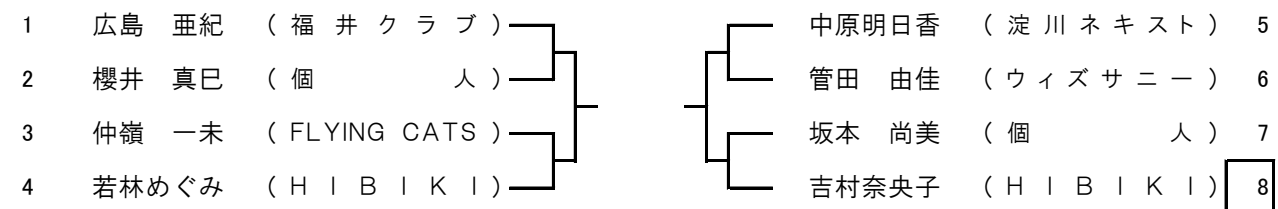

□は第一試合の審判

① 男子 シングルス(1)

代表10名

□は第一試合の審判

① 男子 シングルス(2)

□は第一試合の審判

② 女子 シングルス

代表10名

敗者による9位・10位決定トーナメント

⑪ 女子 サーティ

代表10名

40コート

□は第一試合の審判

□は第一試合の審判

③ 男子カブ

代表10名

□は第一試合の審判

④ 女子カブ

代表10名

③男子カブの敗者による9位・10位決定トーナメント

④女子カブの敗者による9位・10位決定トーナメント

□は第一試合の審判

⑥女子ホープス

代表10名