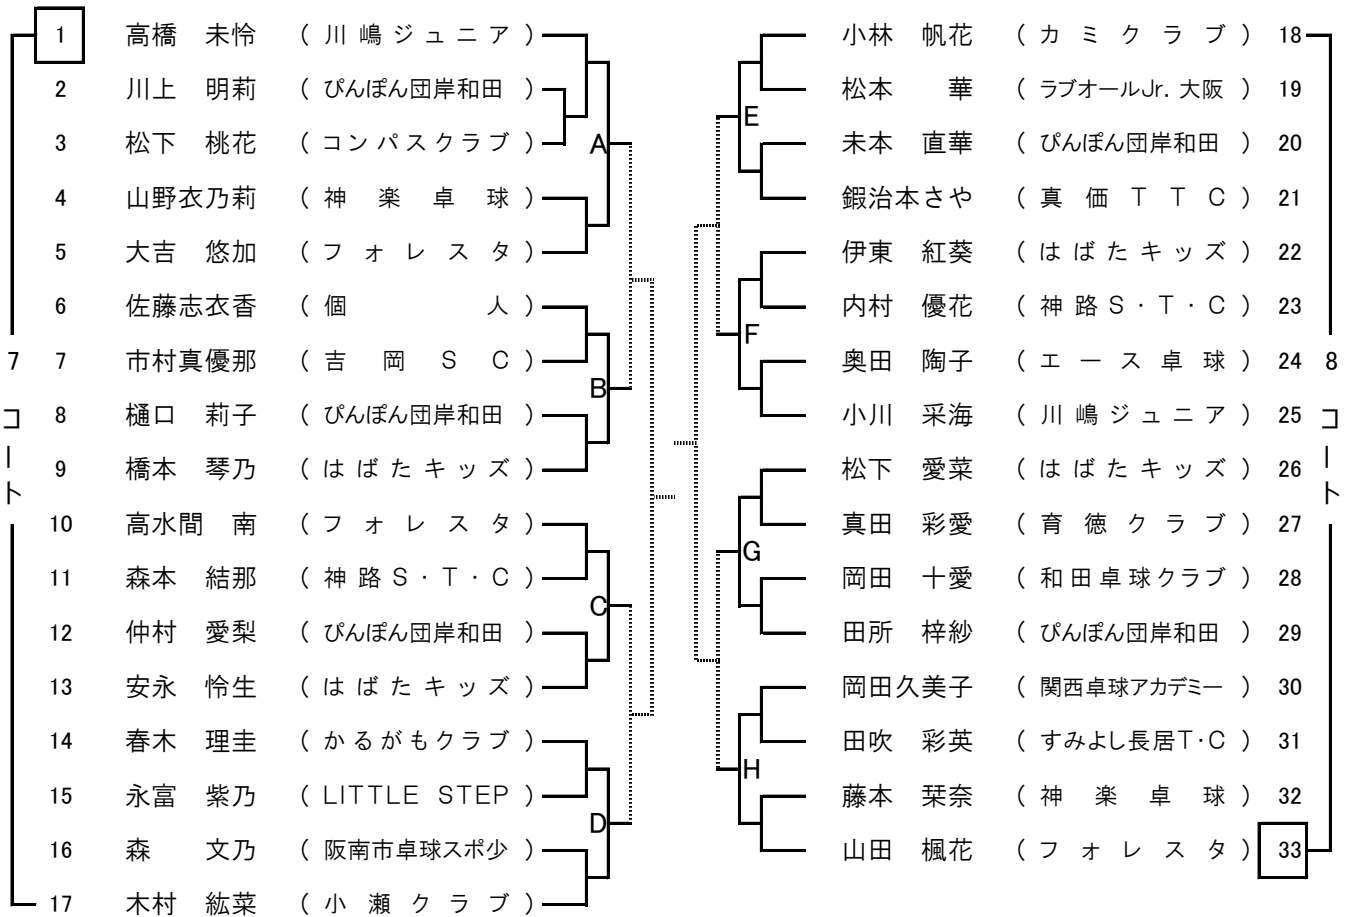

□は第一試合の審判

① 男子 シングルス(1)

代表10名

□は第一試合の審判

① 男子 シングルス(2)

□は第一試合の審判

② 女子 シングルス

代表10名

敗者による9位・10位決定トーナメント

⑪ 女子 サーティ

代表10名

40コート

□は第一試合の審判

□は第一試合の審判

③ 男子カブ

代表10名

□は第一試合の審判

④ 女子カブ

代表10名

③男子カブの敗者による9位・10位決定トーナメント

④女子カブの敗者による9位・10位決定トーナメント

□は第一試合の審判

⑥女子ホープス

代表10名