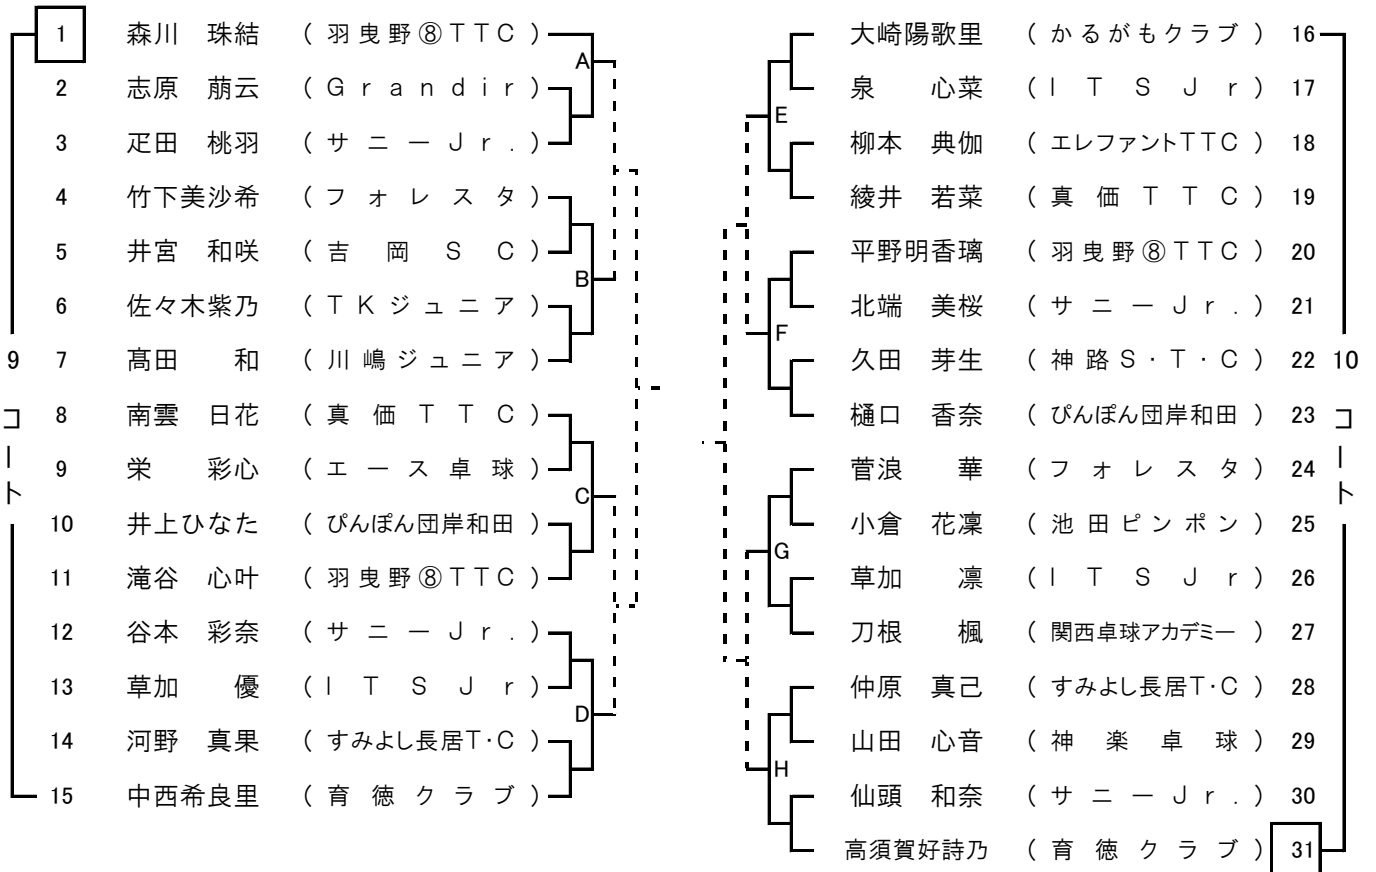

敗者による9位・10位決定トーナメント

⑪ 女子 サーティ

代表10名

40コート

□は第一試合の審判

□は第一試合の審判

③ 男子カブ

代表10名

□は第一試合の審判

④ 女子カブ

代表10名

③男子カブの敗者による9位・10位決定トーナメント

④女子カブの敗者による9位・10位決定トーナメント

□は第一試合の審判

⑥女子ホープス

代表10名