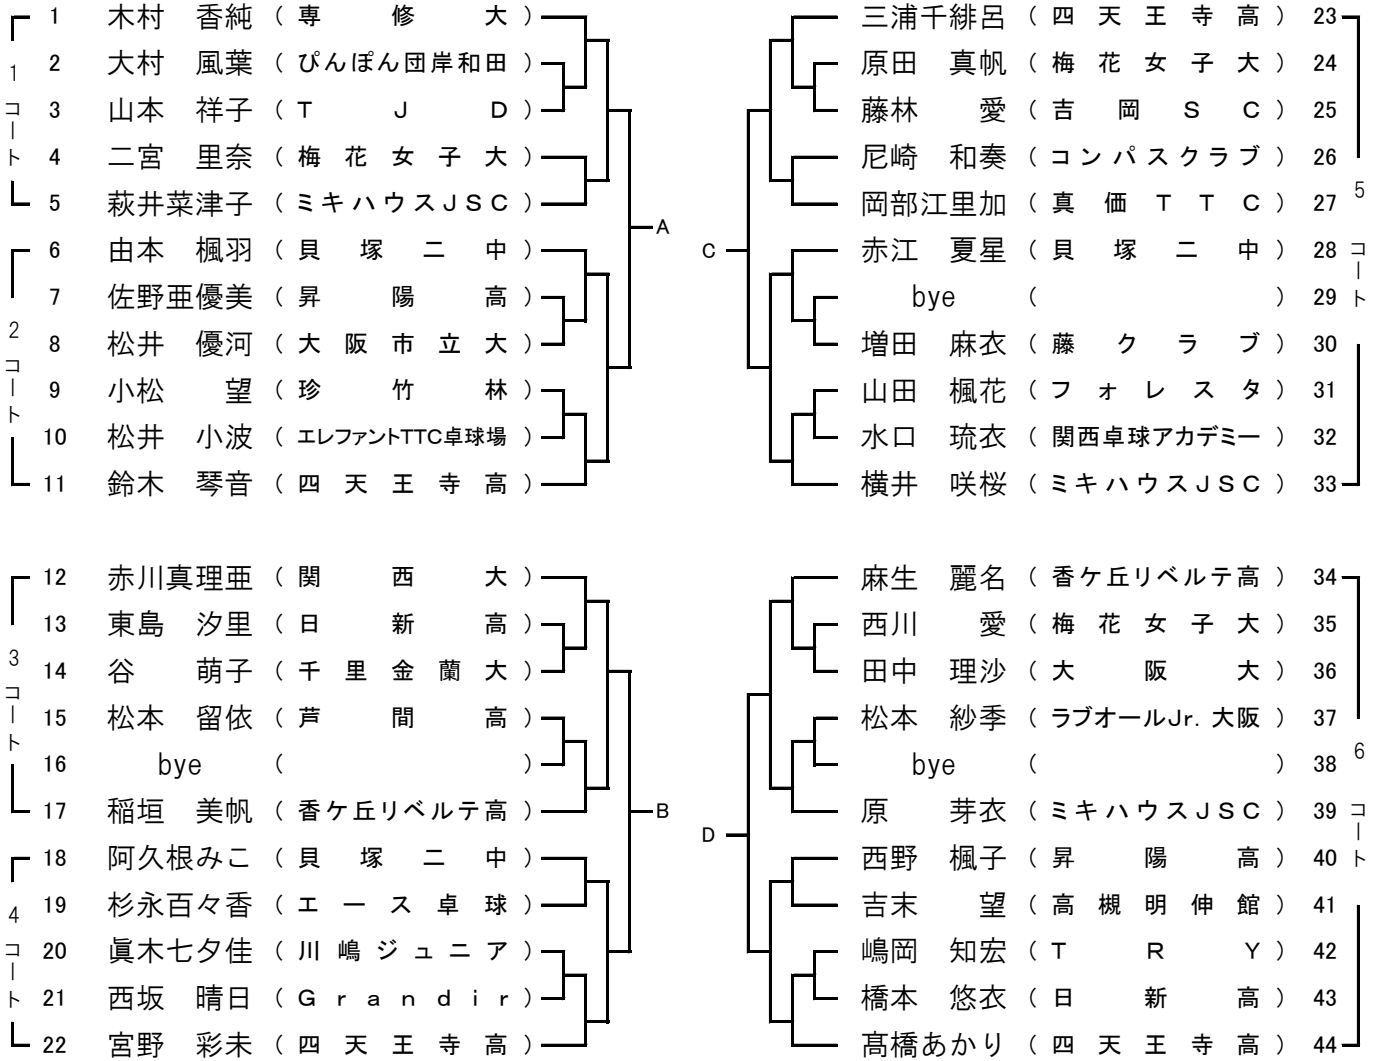

② 女子シングルス(1)

代表10名
(開催地につき)

9~12位順位トーナメント(ベスト8決定戦敗者による順位トーナメント 9、10位は代表)

11、12位決定戦 ☆11、12位は近畿ブロック予選に出場(11月5日(月)13:00より、エディオンアリーナ大阪(大阪府立体育会館)第2競技場)

()

☆13~16位は日本卓球協会ランキング委員会実施マニュアルにより決定します

② 女子シングルス (2)